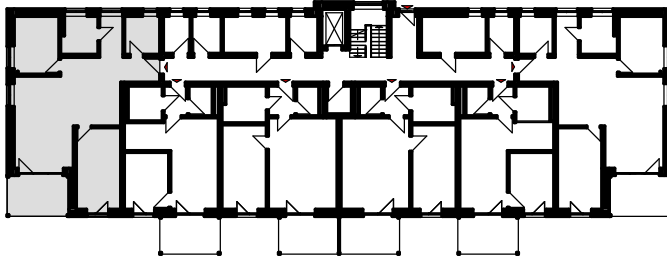

Meldörper Lüüd

Wohnung A 0.06 - Erdgeschoss

Wohnung A 0.06 - 3 Zimmer

Wohnen/Essen	31,01 m ²
Küche	6,36 m ²
Schlafen	16,06 m ²
Zimmer	11,10 m ²
Bad	5,79 m ²
Flur	9,99 m ²
Abst. 1	0,54 m ²
Abst. 2	5,72 m ²
Terrasse (1/2)	5,55 m ²
Wohnfläche	92,12 m²