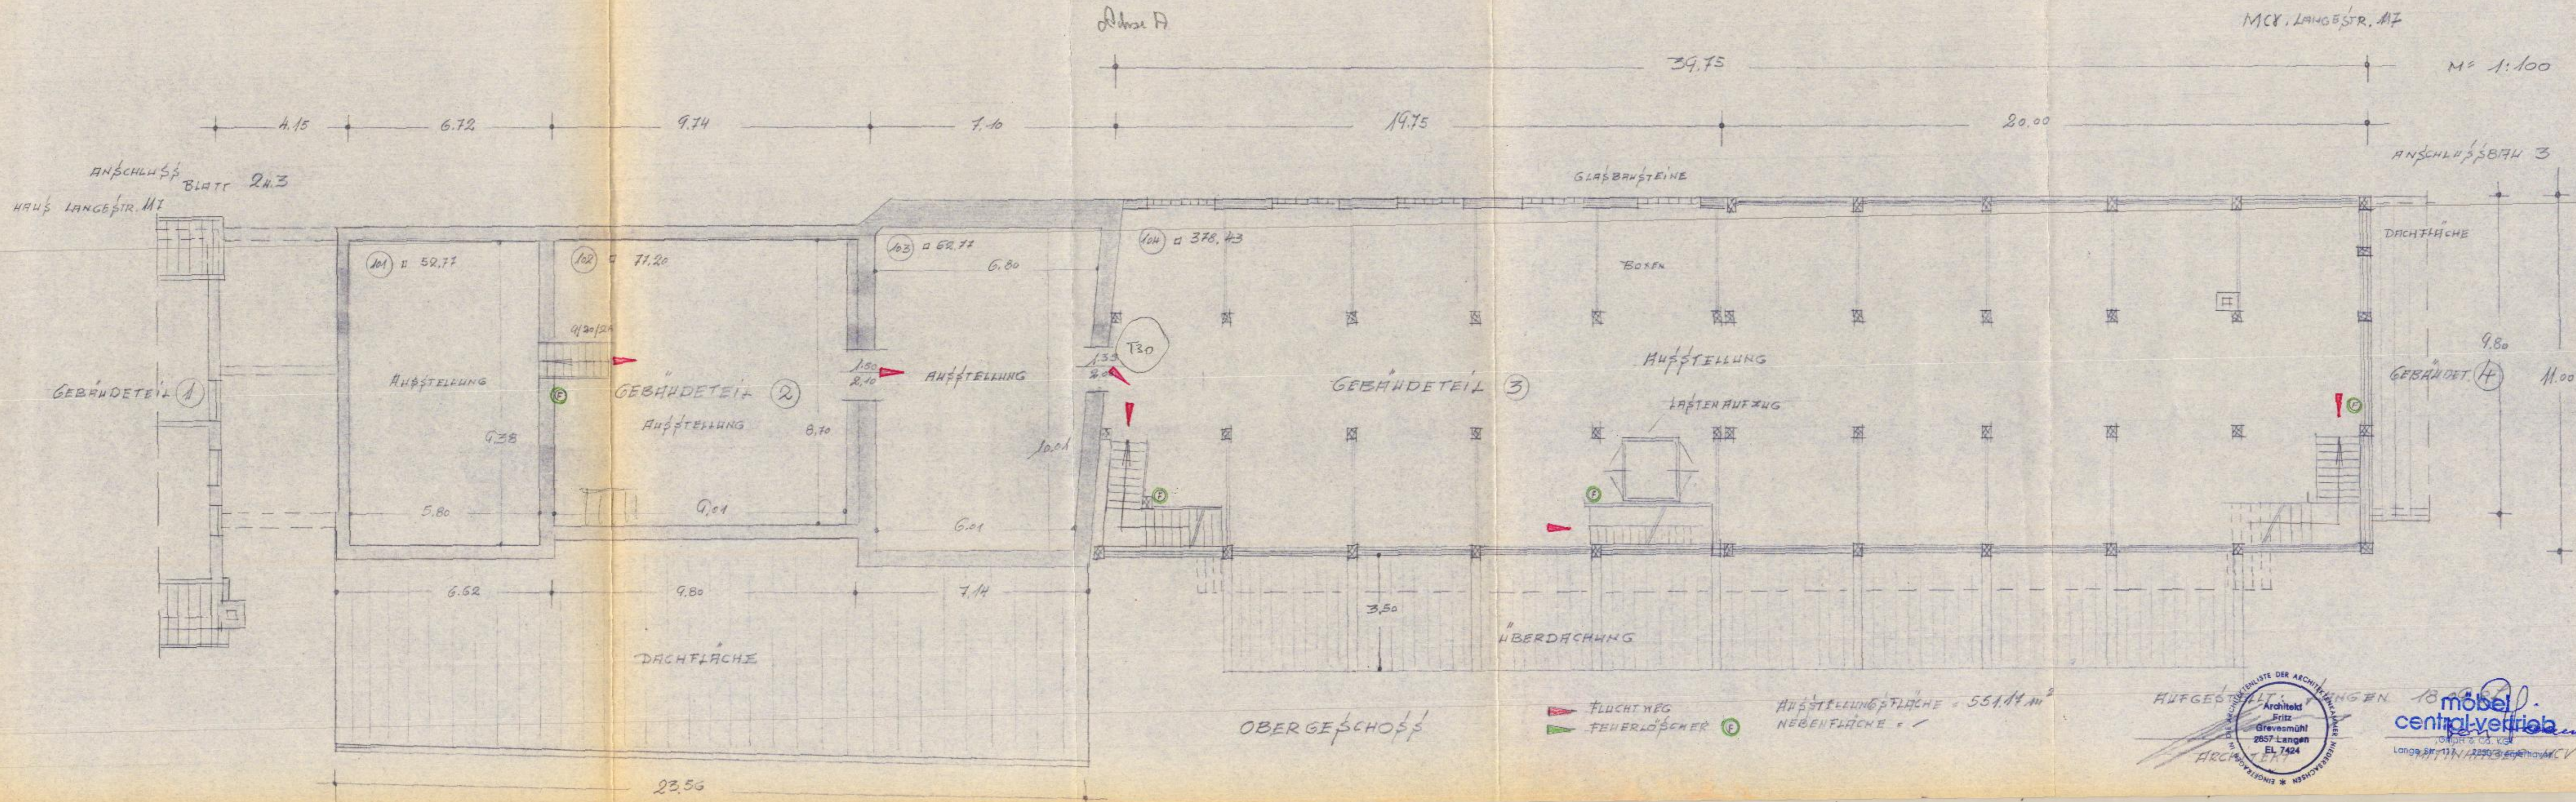

Gesehen
 Bremerhaven, 26. NOV. 1987
 - Feuerwehr
 Brandschutz
 BLATT: 6

BESTANDSZEICHNUNG / LANGESTR. 117
 MÖBEL CENTRAL-VERTRIEB
 MCV, LANGESTR. 117

M 1:100

OBERGESCHOSS

FLUCHTWEG
 FEUERLÖSCHER

Ausstellungsfläche = 551,14 m²
 Nebenfäche = /