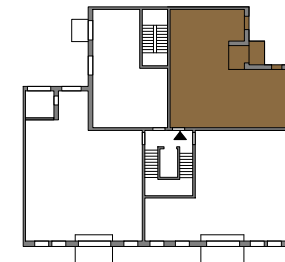

 LAUTIZIA

 HAUS
 MARIGOLD

1	Entrée	9.0 m ²
2	Zi. 1 Wohnen	26.5 m ²
3	Zi. 2	18.0 m ²
4	Zi. 3	14.0 m ²
5	Küche	7.0 m ²
6	Ankleide	6.5 m ²
7	Bad	6.5 m ²
8	WMR	2.5 m ²
		90.0 m ²

Wohnung 030104

9	Loggia	4.0 m ²
10	Balkon	3.0 m ²