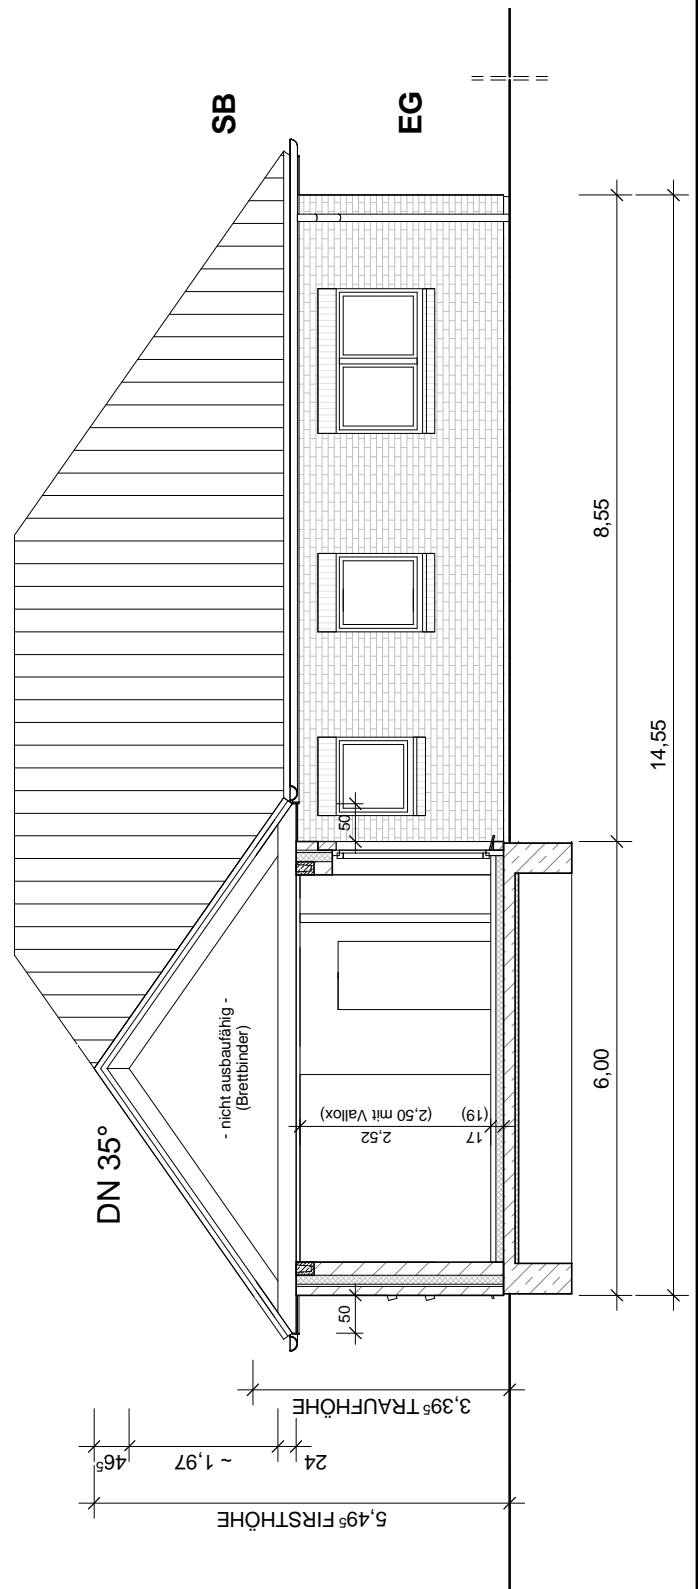

Plan:

Erdgeschoss

Haustyp:

Winkelbungalow 125

TEAM
MASSIVHAUS
Ihr Schlüssel zum Traumhaus

Team Massivhaus GmbH

Hollerstraße 128 Tel.: 04331/33110-0
24782 Büdelsdorf Fax: 04331/33110-9

www.team-massivhaus.de

Plan:

Schnitt A-A

Haustyp:

Winkelbungalow 125

TEAM
MASSIVHAUS
Ihr Schlüssel zum Traumhaus

Team Massivhaus GmbH

Hollerstraße 128 Tel.: 04331/33110-0
24782 Büdelsdorf Fax: 04331/33110-9

www.team-massivhaus.de

Plan:

Schnitt B-B

Haustyp:

Winkelbungalow 125

TEAM
MASSIVHAUS
Ihr Schlüssel zum Traumhaus

Team Massivhaus GmbH

Hollerstraße 128 Tel.: 04331/33110-0
24782 Büdelsdorf Fax: 04331/33110-9

www.team-massivhaus.de