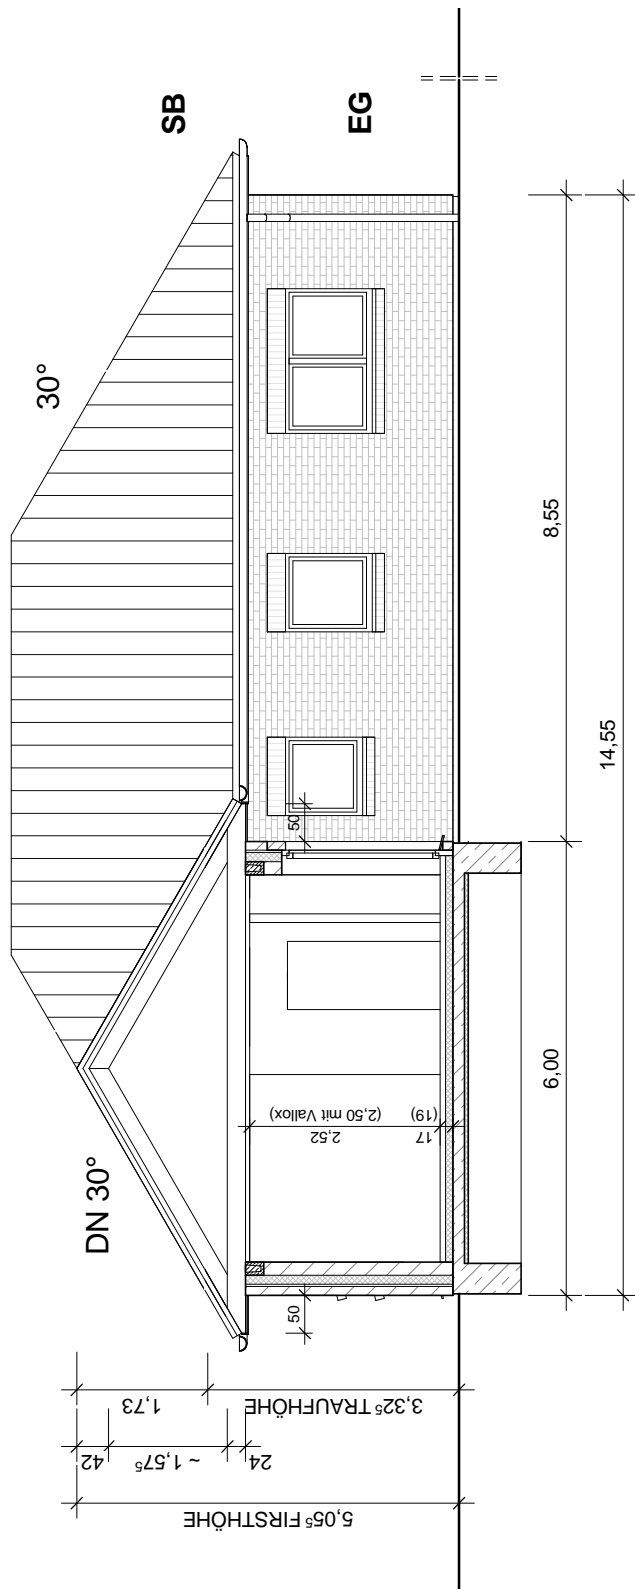

Plan:

Erdgeschoss

Haustyp:

Winkelbungalow 125

TEAM
MASSIVHAUS
Ihr Schlüssel zum Traumhaus

Team Massivhaus GmbH

Hollerstraße 128 Tel.: 04331/33110-0
24782 Büdelsdorf Fax: 04331/33110-9

www.team-massivhaus.de

Plan:

Schnitt A-A

Haustyp:

Winkelbungalow 125

TEAM
MASSIVHAUS
Ihr Schlüssel zum Traumhaus

Team Massivhaus GmbH

Hollerstraße 128 Tel.: 04331/33110-0
24782 Büdelsdorf Fax: 04331/33110-9

www.team-massivhaus.de

Plan:

Schnitt B-B

Haustyp:

Winkelbungalow 125

TEAM
MASSIVHAUS
Ihr Schlüssel zum Traumhaus

Team Massivhaus GmbH

Hollerstraße 128 Tel.: 04331/33110-0
24782 Büdelsdorf Fax: 04331/33110-9

www.team-massivhaus.de