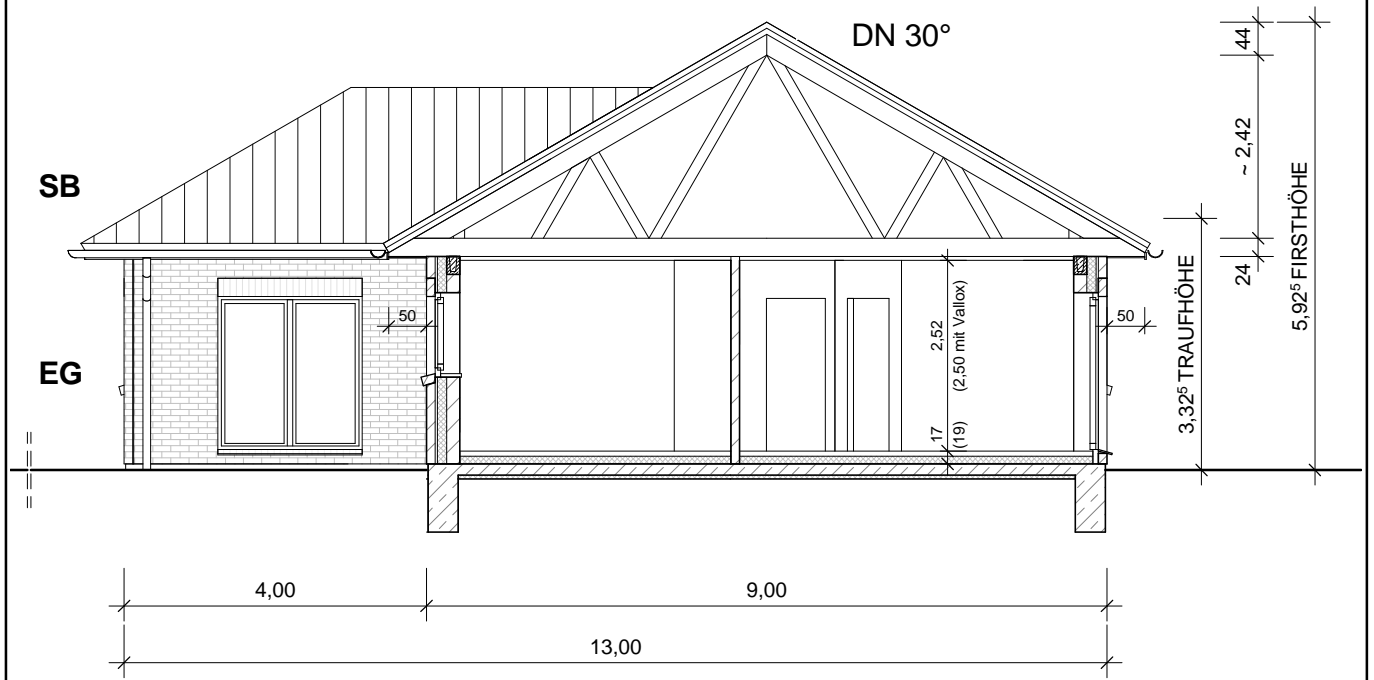

Plan:

Erdgeschoss

Haustyp:

Winkelbungalow 125

TEAM
MASSIVHAUS
Ihr Schlüssel zum Traumhaus

Team Massivhaus GmbH

Hollerstraße 128 Tel.: 04331/33110-0
24782 Büdelsdorf Fax: 04331/33110-9

www.team-massivhaus.de

Plan:

Schnitt A-A

Haustyp:

Winkelbungalow 125

TEAM
MASSIVHAUS
Ihr Schlüssel zum Traumhaus

Team Massivhaus GmbH

Hollerstraße 128 Tel.: 04331/33110-0
24782 Büdelsdorf Fax: 04331/33110-9

www.team-massivhaus.de

Plan:

Schnitt B-B

Haustyp:

Winkelbungalow 125

TEAM
MASSIVHAUS
Ihr Schlüssel zum Traumhaus

Team Massivhaus GmbH

Hollerstraße 128 Tel.: 04331/33110-0
24782 Büdelsdorf Fax: 04331/33110-9

www.team-massivhaus.de