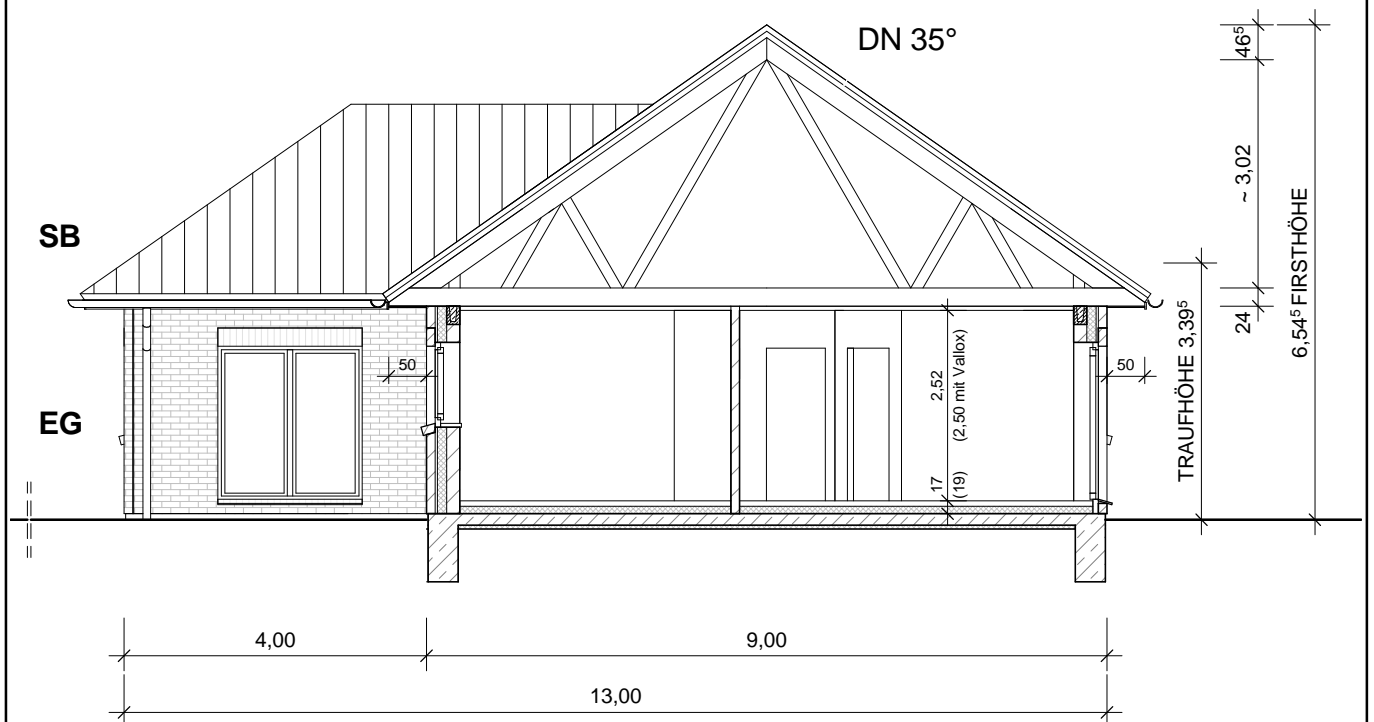

Plan:

Erdgeschoss

Haustyp:

Winkelbungalow 125

TEAM
MASSIVHAUS
Ihr Schlüssel zum Traumhaus

Team Massivhaus GmbH

Hollerstraße 128 Tel.: 04331/33110-0
24782 Büdelsdorf Fax: 04331/33110-9

www.team-massivhaus.de

Plan:

Schnitt A-A

Haustyp:

Winkelbungalow 125

TEAM
MASSIVHAUS
Ihr Schlüssel zum Traumhaus

Team Massivhaus GmbH

Hollerstraße 128 Tel.: 04331/33110-0
24782 Büdelsdorf Fax: 04331/33110-9

www.team-massivhaus.de

Plan:

Schnitt B-B

Haustyp:

Winkelbungalow 125

TEAM
MASSIVHAUS
Ihr Schlüssel zum Traumhaus

Team Massivhaus GmbH

Hollerstraße 128 Tel.: 04331/33110-0
24782 Büdelsdorf Fax: 04331/33110-9

www.team-massivhaus.de