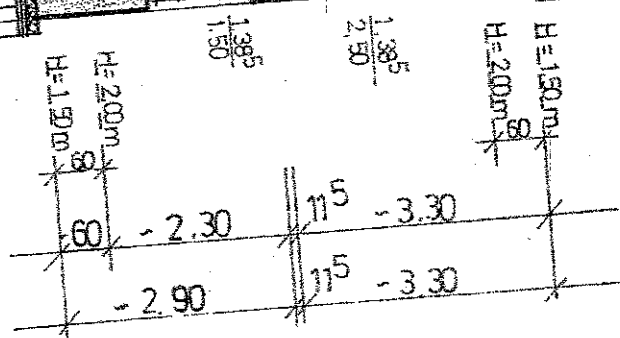

Wohnen
Schlafenz
Küche
Bad
Flur

16,90 qm
13,54 m
14,25 m
3,32 m
8,25 m

56,26 qm

DOG