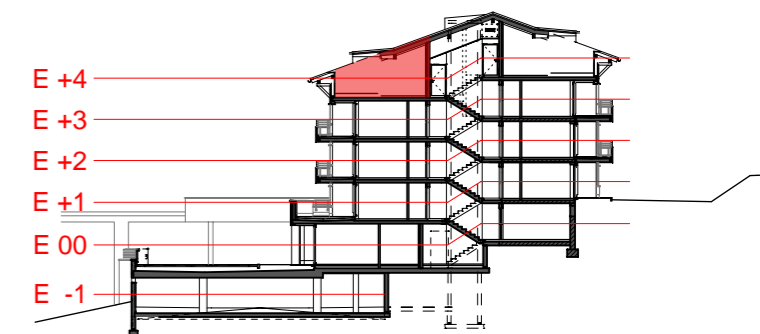

Grundriss Haus 3 E+4 M 1:100

Lageplan

Schnitt Haus 3

Apartment Top 3.23

Haus 3, Ebene +4

Wohnfläche 60.61m<sup>2</sup>

Terrasse 9.38m<sup>2</sup>