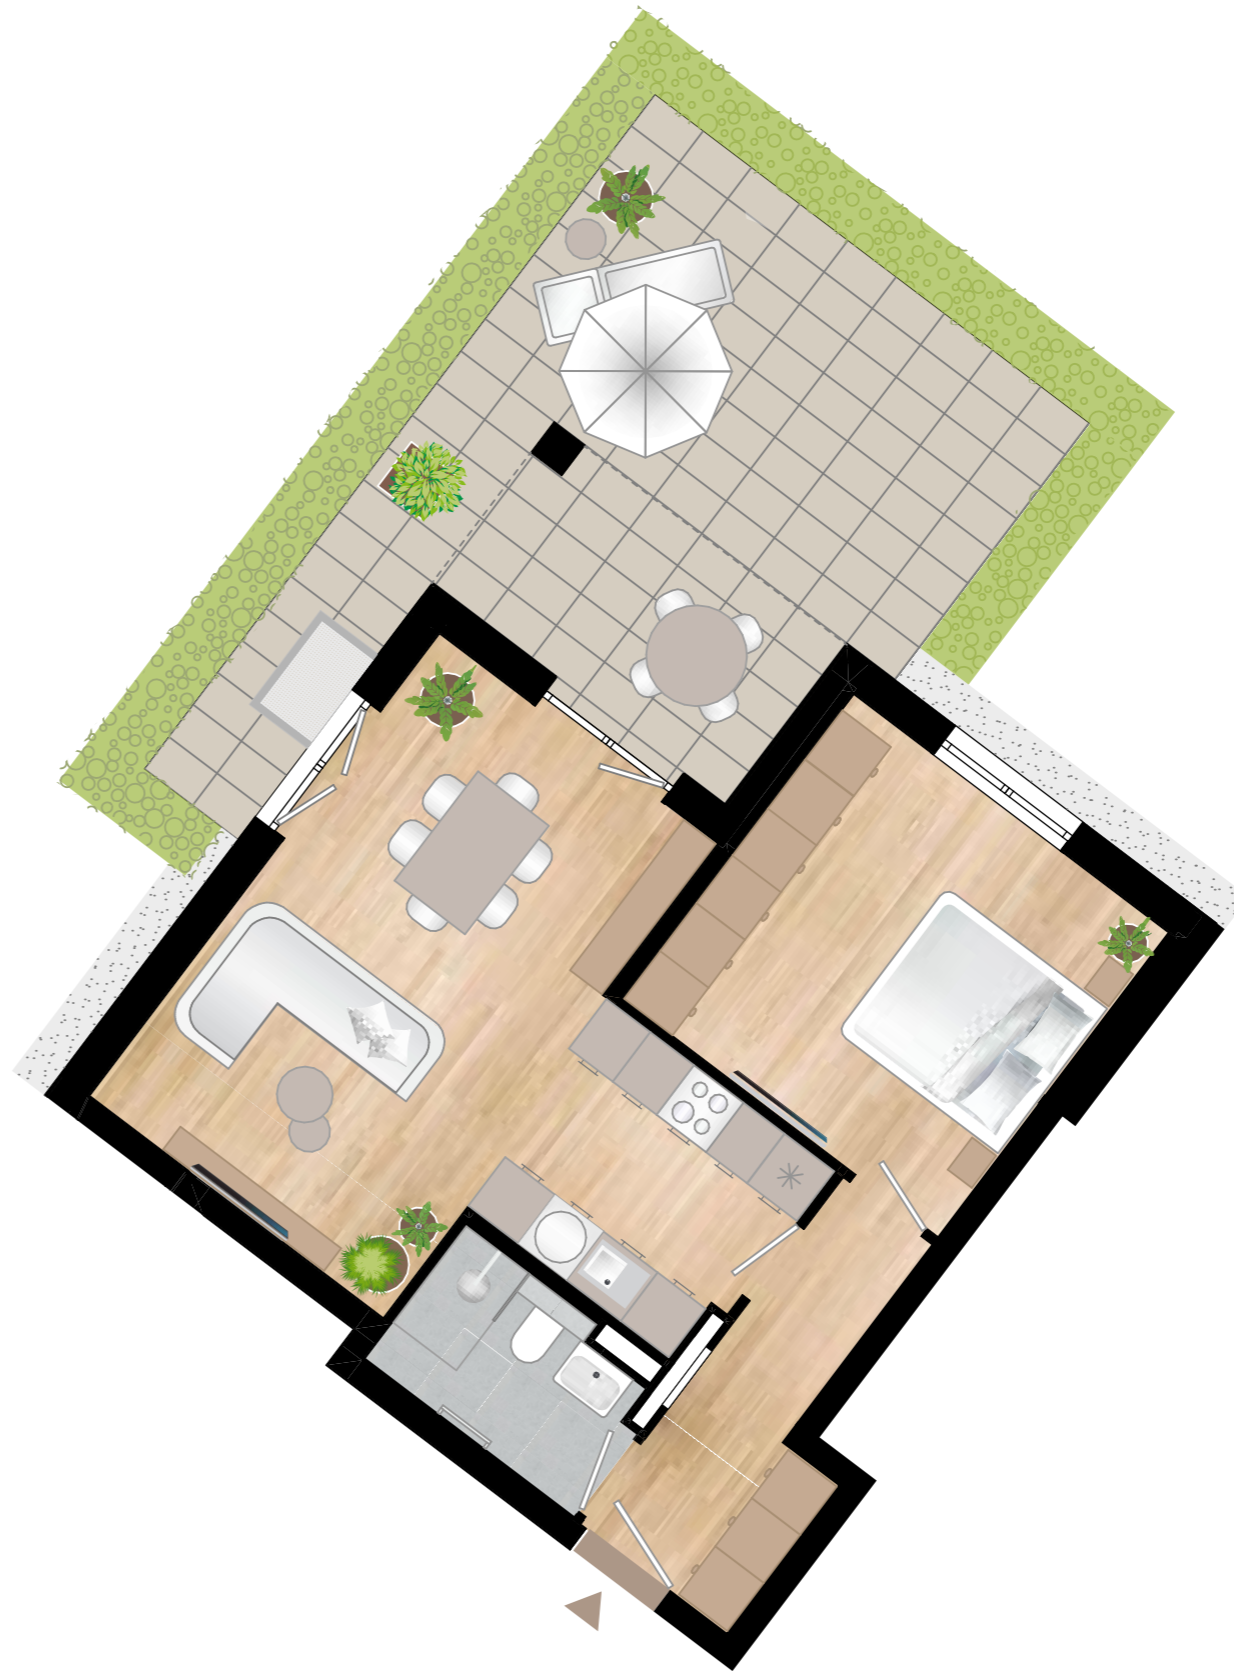

MY CHOICE — HAAR

T+49 89 6931254-42
haar@mfc-wohnbau.de
www.mychoice-haar.de

2-ZIMMER-WOHNUNG
HAUS 3
Wohnung 34, EG

my
first
choice

2 ZIMMER
—
WOHNUNG 34
ERDGESCHOSS

Wohnen/Kochen/Essen	27,32 m ²
Schlafen	14,53 m ²
Bad	3,98 m ²
Flur	5,95 m ²
Wohnfläche	51,78 m²
Loggia 7,36 m ² (50%)	3,68 m ²
Terrasse 21,62 m ² (50%)	10,81 m ²
Gesamtwohnfläche	66,27 m²

-  = Heiz-/Elektroverteiler
-  = Schacht
-  = Waschmaschinenanschluss
-  = Handtuchheizkörper
-  = Lichtschacht

Behördliche und technische Auflagen und Änderungen vorbehalten. Die angegebenen Flächen werden nach Rohbaumaßen ermittelt. Einzelne Änderungen möglich. Abbildungen aus Sicht des Illustrators. Möblierung nicht im Preis enthalten. Stand Januar 2026

Maßstab 1:75