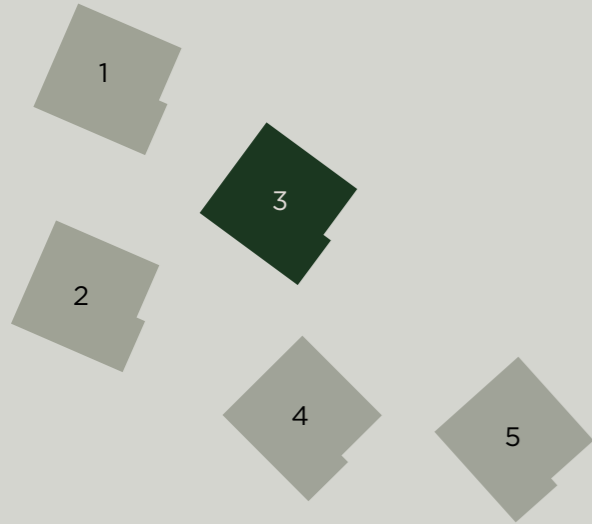

MY CHOICE — HAAR

T+49 89 6931254-42
haar@mfc-wohnbau.de
www.mychoice-haar.de

2-ZIMMER-WOHNUNG
HAUS 3
Wohnung 34, EG

my
first
choice

2 ZIMMER
—
WOHNUNG 34
ERDGESCHOSS

Wohnen/Kochen/Essen	27,32 m ²
Schlafen	14,53 m ²
Bad	3,98 m ²
Flur	5,95 m ²
Wohnfläche	51,78 m²
Loggia 7,36 m ² (50%)	3,68 m ²
Terrasse 21,62 m ² (50%)	10,81 m ²
Gesamtwohnfläche	66,27 m²

-  = Heiz-/Elektroverteiler
-  = Schacht
-  = Waschmaschinenanschluss
-  = Handtuchheizkörper
-  = Lichtschacht

Behördliche und technische Auflagen und Änderungen vorbehalten. Die angegebenen Flächen werden nach Rohbaumaßen ermittelt. Einzelne Änderungen möglich. Abbildungen aus Sicht des Illustrators. Möblierung nicht im Preis enthalten. Stand Januar 2026

Maßstab 1:75