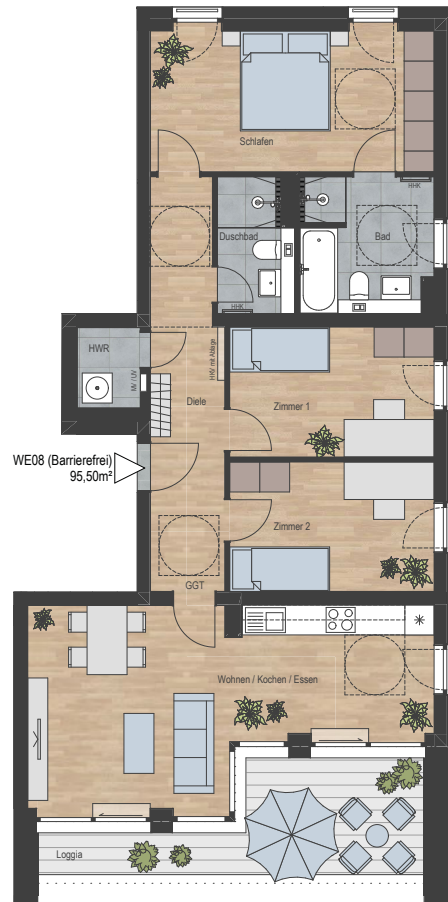

Wohneinheit o8

Haus 1

DG

3 ZKB

Zimmer	Größe
Diele	3,75 m ²
Wohnen/Kochen/Essen	26,75 m ²
Zimmer 2	10,50 m ²
Zimmer 1	10,75 m ²
HWR	2,00 m ²
Flur	8,00 m ²
Duschbad	4,00 m ²
Bad	7,25 m ²
Schlafen	16,5 m ²
Loggia 50%	6,00 m ²
Gesamt	95,50 m²