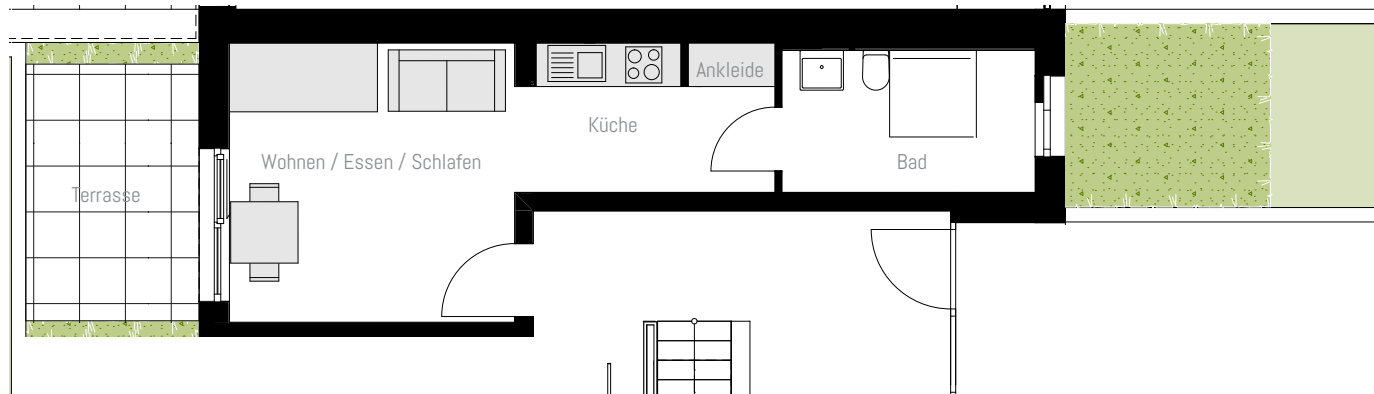

ERDGESCHOSS - HAUS A2

WOHNUNG A2.2

TYP: 1-ZIMMER

Wohnen / Essen / Schlafen 15,26 m²

Schlafen

Küche 4,73 m²

Bad 6,89 m²

Ankleide 2,48 m²

Terrasse (25 %) 2,13 m²

WOHNFLÄCHE 31,49 m²