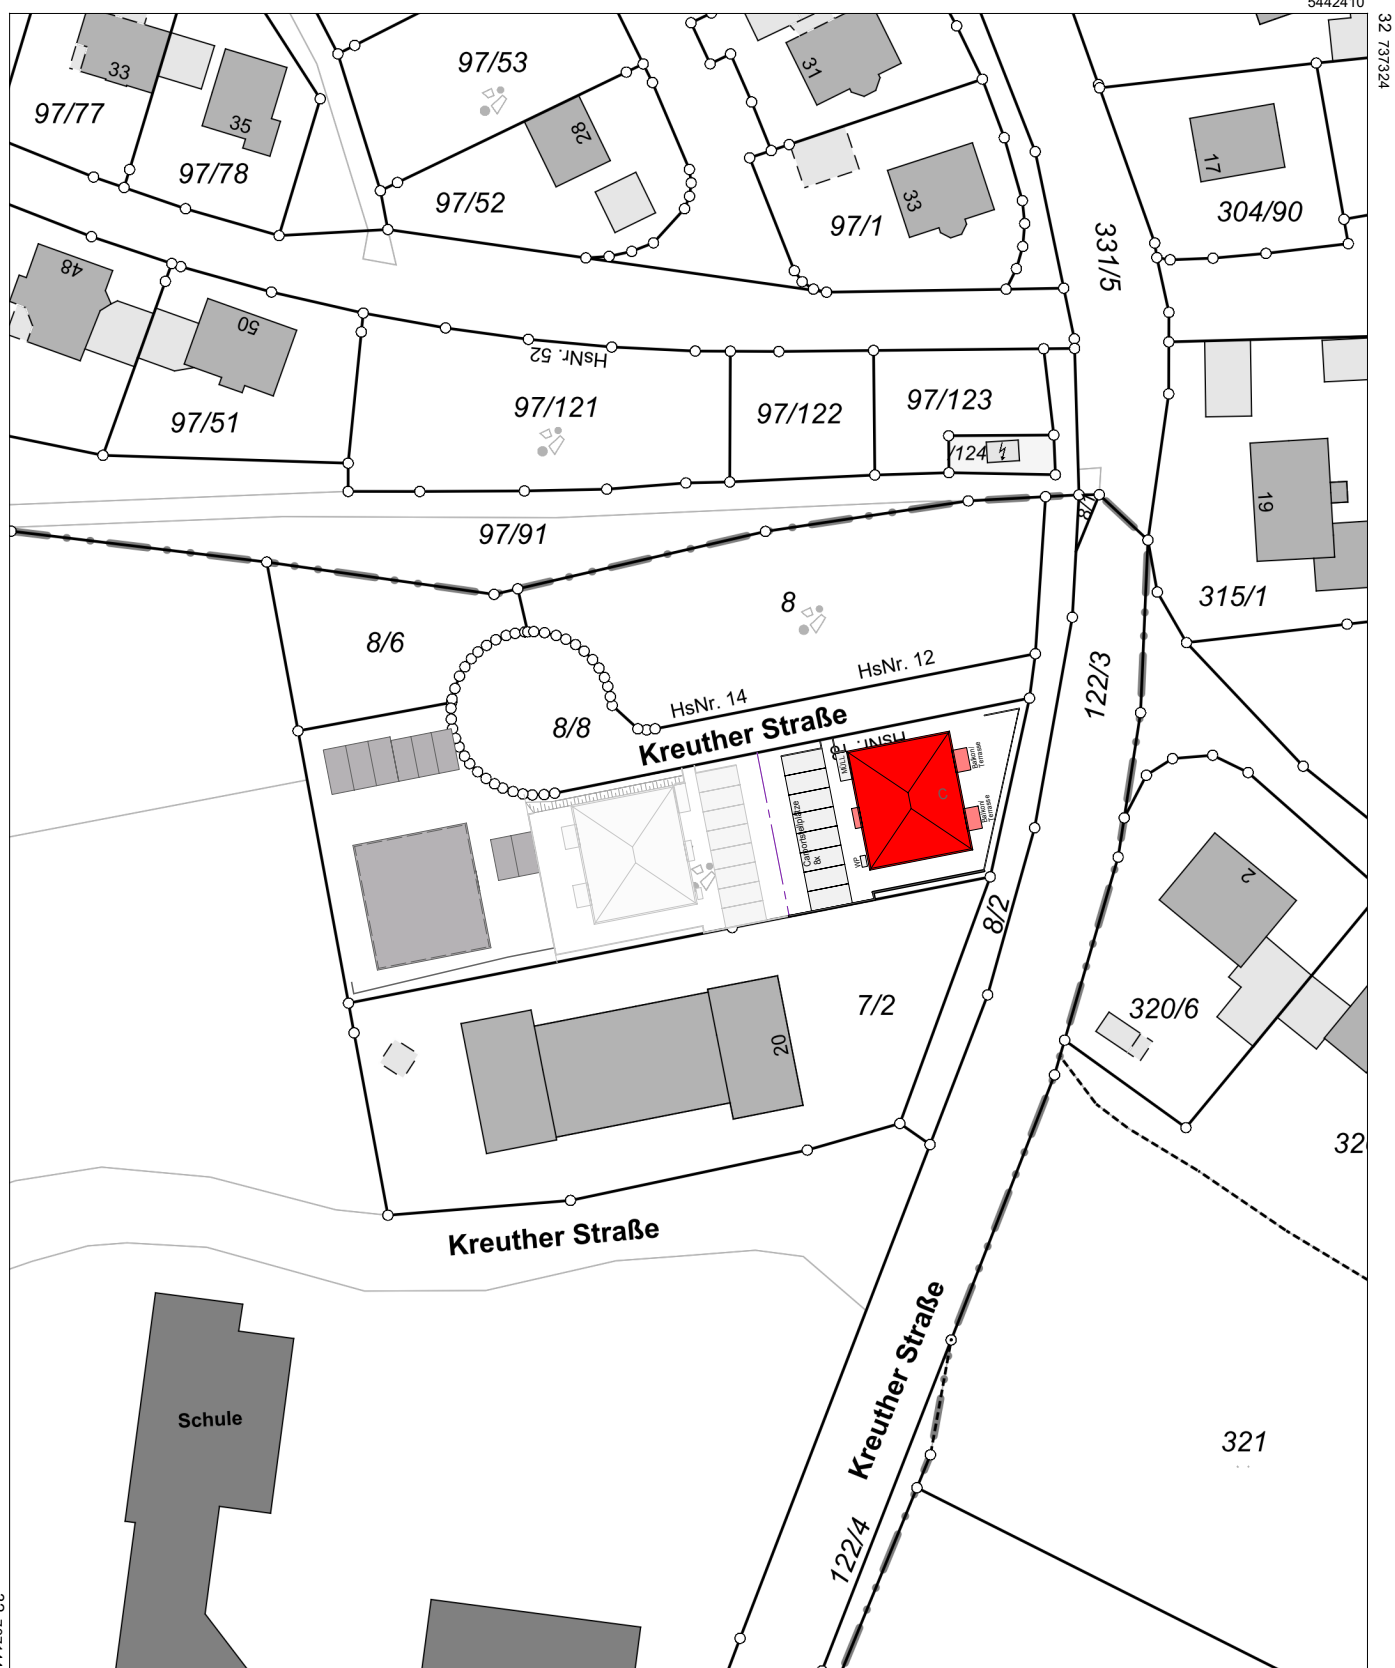

Flurstück: 7  
Gemarkung: Kreuth

Gemeinde: Bernhardswald  
Landkreis: Regensburg  
Bezirk: Oberpfalz

Maßstab 1:1000 0 10 20 30 Meter

Vervielfältigung nur für den eigenen Gebrauch.  
Zur Maßentnahme nur bedingt geeignet.