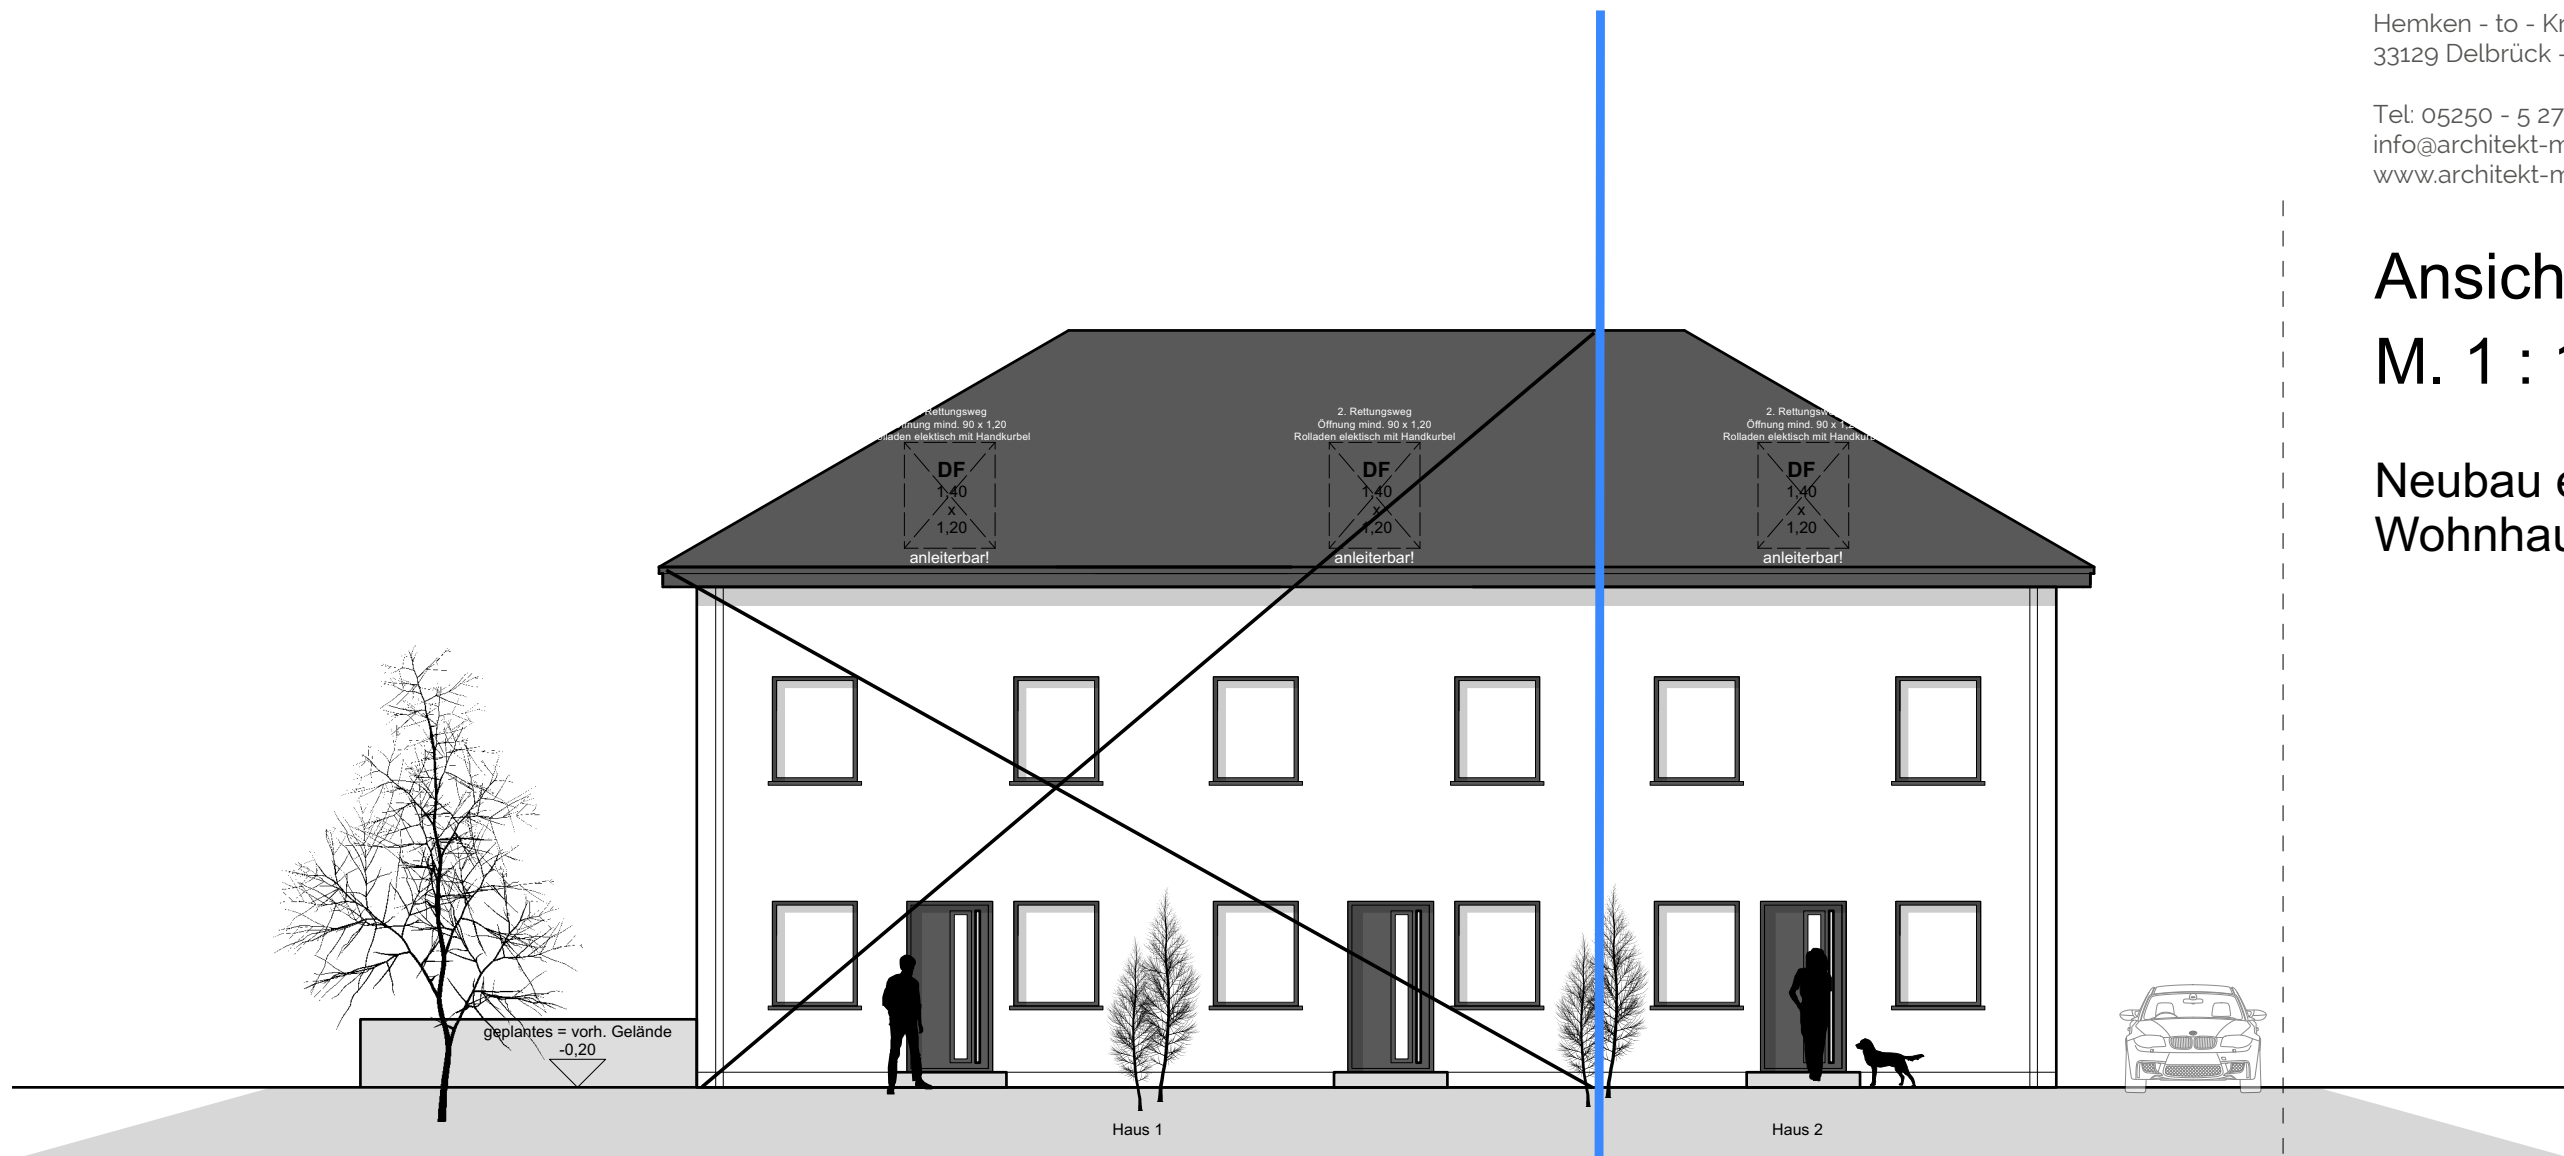

Ansichten I M. 1 : 100

Neubau eines Wohnhauses

Bauort:

Elsener Straße 32 C
33102 Paderborn

31. Mai 2023

der Bauherr

Westen