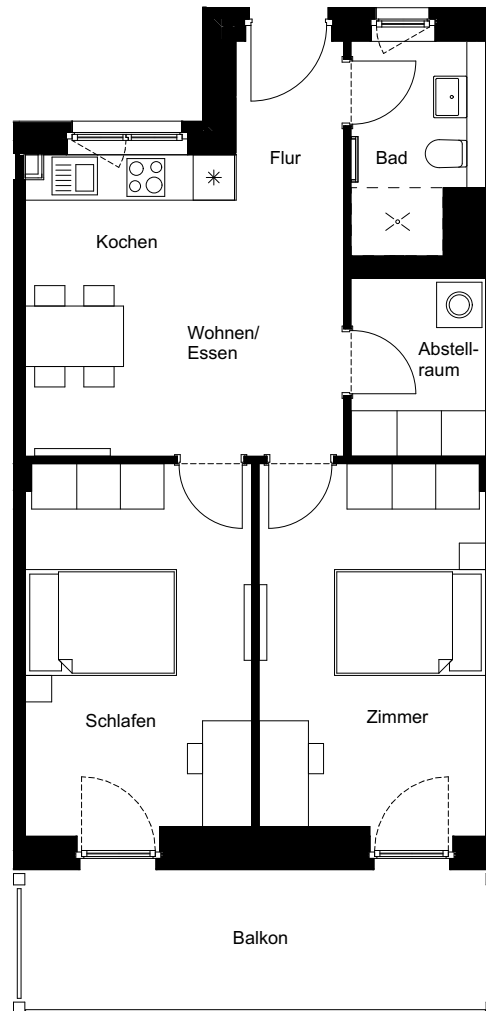

Luisen TERRASSEN

Nummer:	4_13
Adresse:	Rheinstr. 25a
Etage:	4. OG
Zimmer:	3
Wohnfläche:	62,44 m ²
Ausstattung:	Fliesen in beige
Barrierefrei:	nein

Dies ist eine unverbindliche Illustration, daher sind Irrtum und Änderungen vorbehalten. Der Grundriss ist nicht maßstabsgerecht. Für zwischenzeitliche Änderungen können wir keine Haftung übernehmen. Die Möblierung ist ein Gestaltungsvorschlag und gehört nicht zum Ausstattungsumfang. Bei der Einbauküche handelt es sich um eine unverbindliche Darstellung. Die Einbauküche kann hiervon in der Realität abweichen. Bitte beachten Sie, dass die barrierefreien Wohnungen über eine Duschvorhangstange statt einer Duschkabine verfügen.