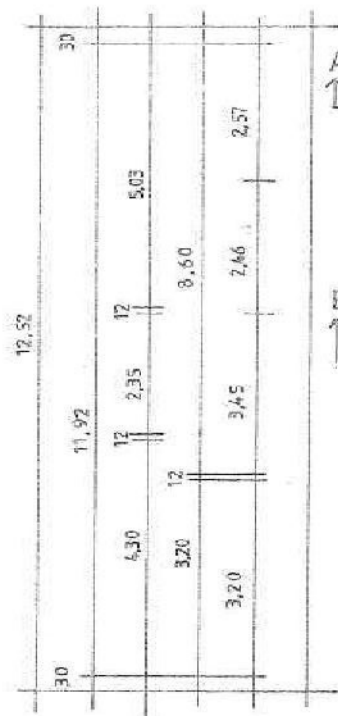

ERDGESCHOSS M 1:100

**Aschinger**  
Architekt- & Ingenieur  
Dipl.-Ing. Peter Aschinger  
Rosenstraße 38 • 25746 Heide  
Tel.: 04 81-42 14 09 2-0 • Fax: 42 14 09 2-29

DACHGESCHOSS M: 1 : 100

**A. schinger**  
 Architektur- &  
 Innengestaltung  
 Dipl.-Ing. Peter Schinger  
 Rosenstraße 38 • 25746 Heide  
 Tel.: 0481-42 14 00 2-0 • Fax: 42 14 09 2-29