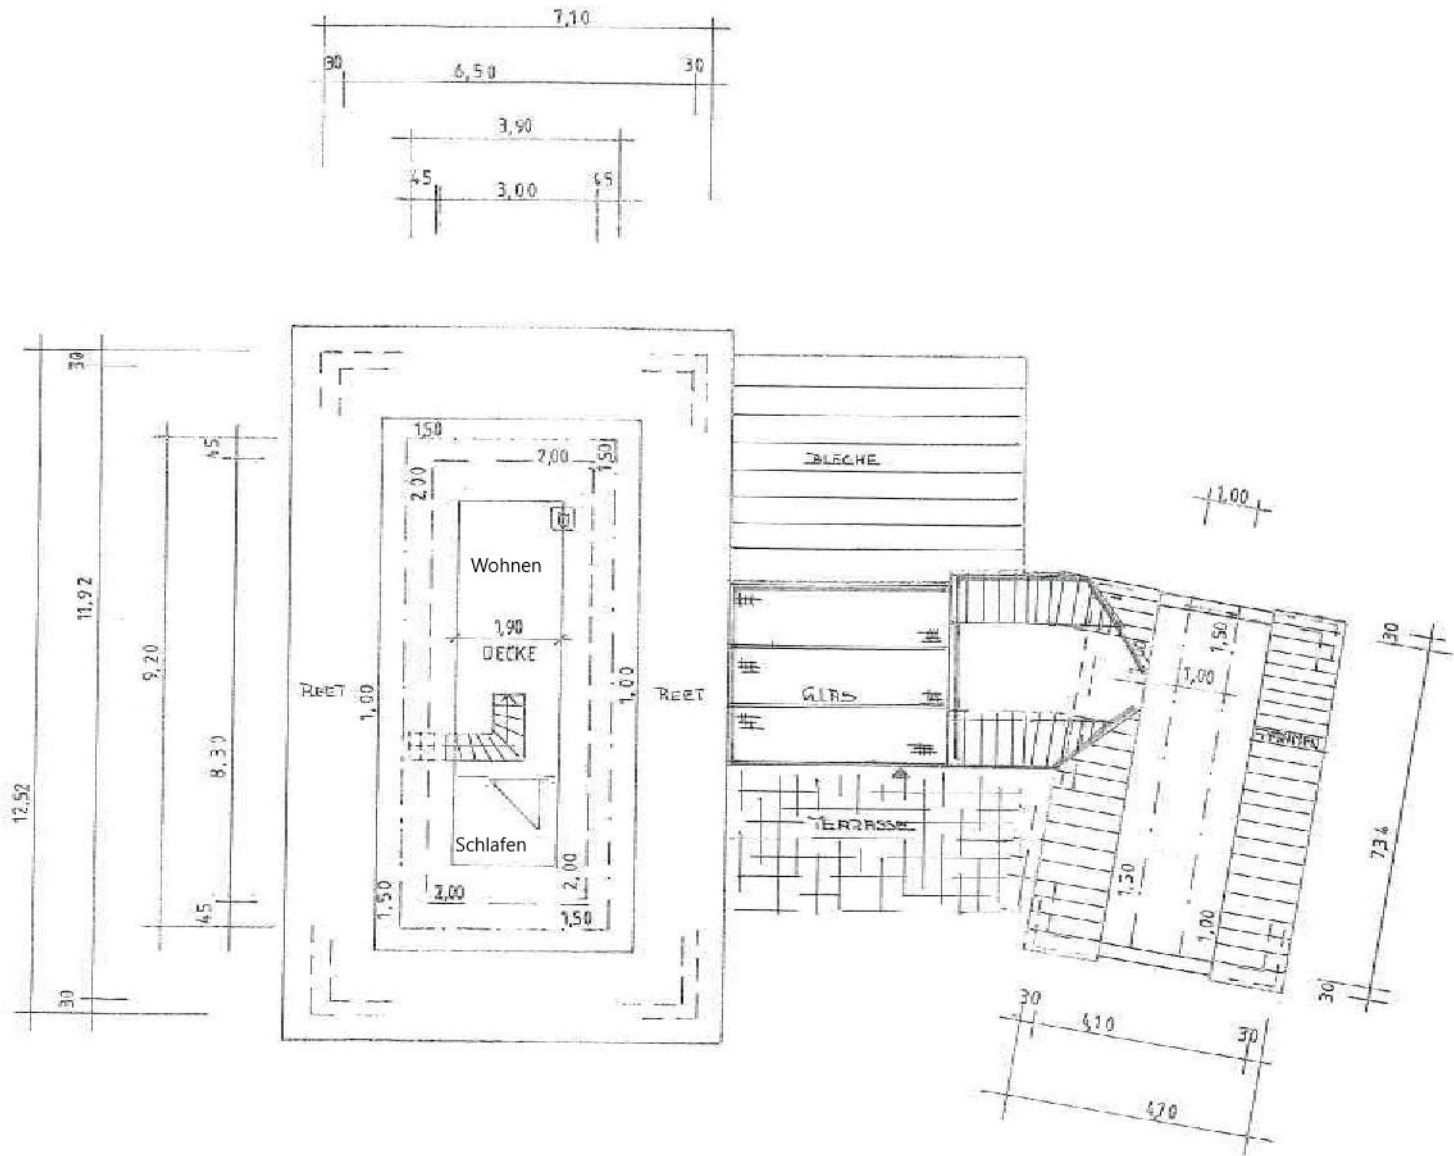

ERDGESCHOSS M 1:100

**Aschinger**  
Architekt- & Ingenieur  
Dipl.-Ing. Peter Aschinger  
Rosenstraße 38 • 25746 Heide  
Tel.: 04 81-42 14 09 2-0 • Fax: 42 14 09 2-29

DACHGESCHOSS M: 1 : 100

**A. schinger**  
 Architektur- &  
 Innengestaltung  
 Dipl.-Ing. Peter Schinger  
 Rosenstraße 38 • 25746 Heide  
 Tel.: 0481-42 14 00 2-0 • Fax: 42 14 09 2-29