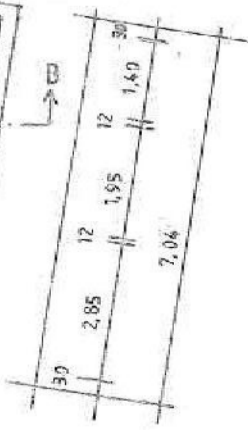

ERDGESCHOSS M 1:100

**Aschinger**  
Architekt- & Ingenieur  
Dipl.-Ing. Peter Aschinger  
Rosenstraße 38 • 25746 Heide  
Tel.: 04 81-42 14 09 2-0 • Fax: 42 14 09 2-29

DACHGESCHOSS M: 1 : 100

**A. schinger**  
 Architektur- &  
 Innengestaltung  
 Dipl.-Ing. Peter Schinger  
 Rosenstraße 38 • 25746 Heide  
 Tel.: 0481-42 14 00 2-0 • Fax: 42 14 09 2-29