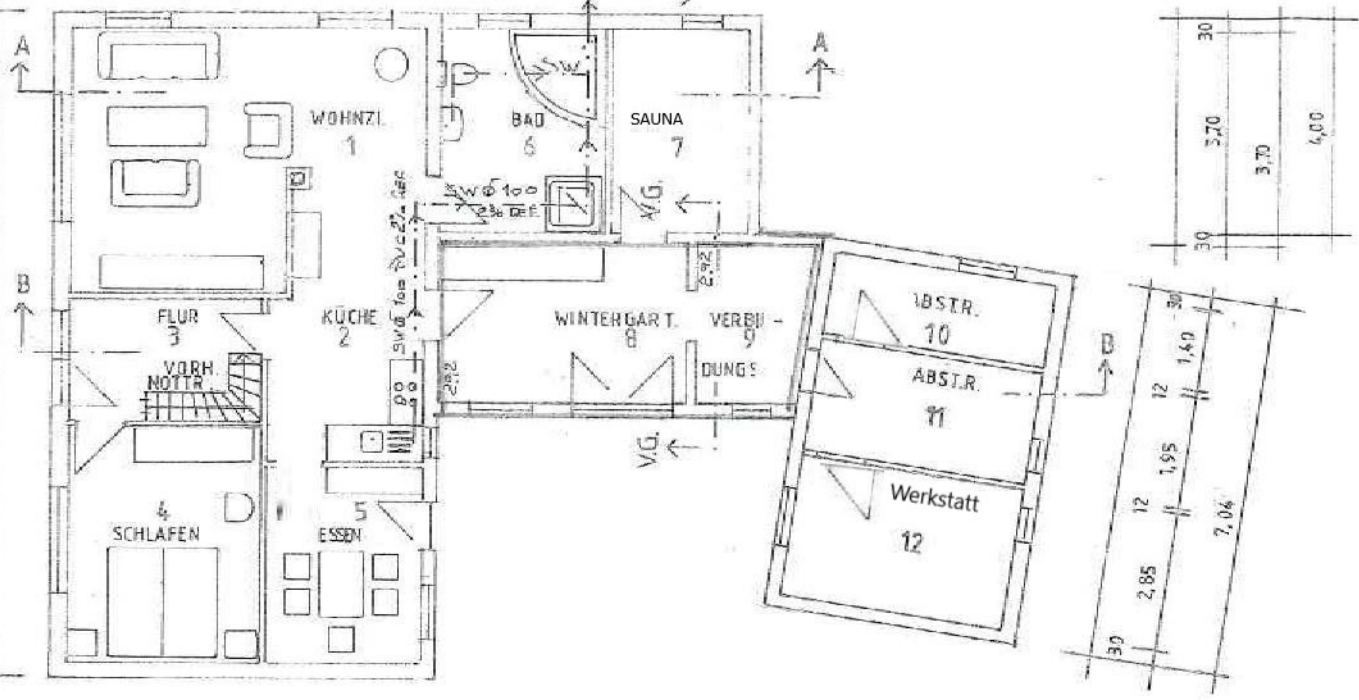

ERDGESCHOSS M 1:100

**Aschinger**  
Architekt- & Ingenieur  
Dipl.-Ing. Peter Aschinger  
Rosenstraße 38 • 25746 Heide  
Tel.: 04 81-42 14 09 2-0 • Fax: 42 14 09 2-29

DACHGESCHOSS M: 1 : 100

**A. schinger**  
 Architektur- &  
 Innengestaltung  
 Dipl.-Ing. Peter Schinger  
 Rosenstraße 38 • 25746 Heide  
 Tel.: 0481-42 14 00 2-0 • Fax: 42 14 09 2-29