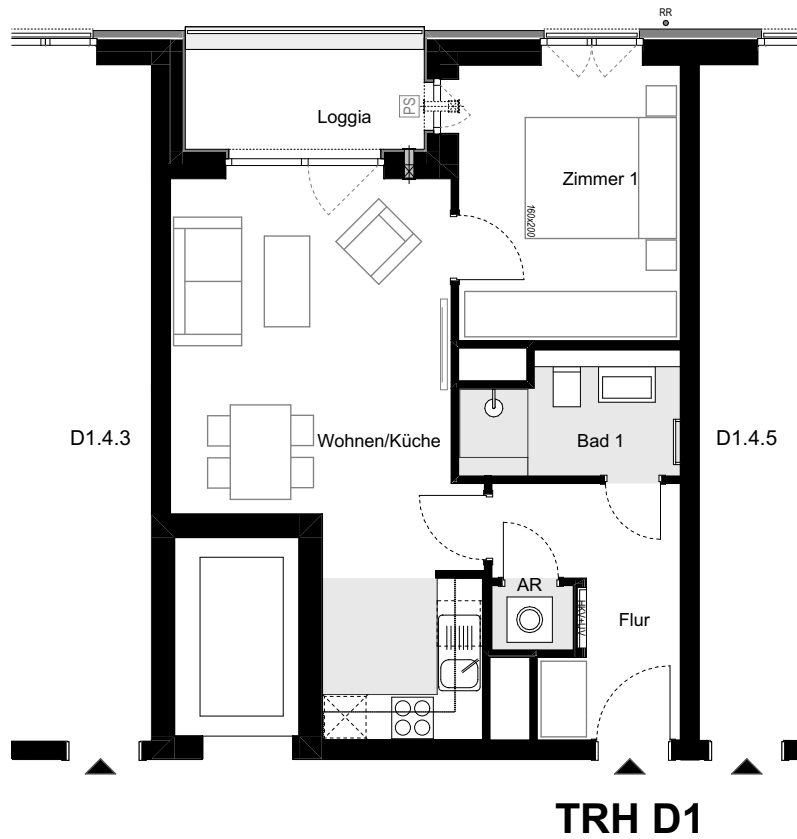

GUSTAV

HAMBURG-OTTENSEN

WOHNUNG D1.4.4

4. OBERGESCHOSS | 2 ZIMMER | GESAMTFLÄCHE 48,3m²

0m 1m 3m 5m

Darstellungen der Möbel dienen der Illustration.
Wasch- und Spülmaschinen sind nicht im Mietumfang enthalten