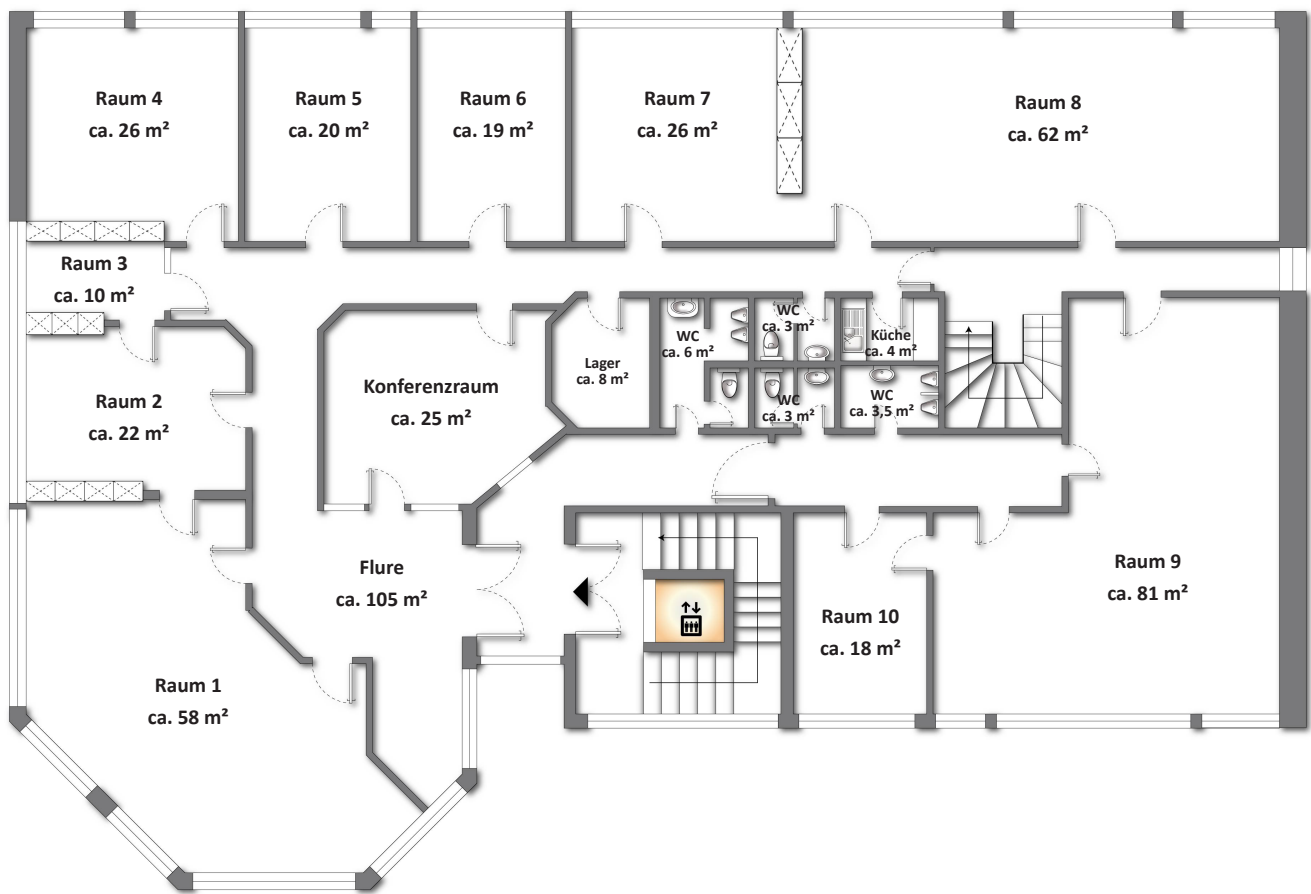

GRUNDRISS

1. OBERGESCHOSS

Fläche gesamt: ca. 500 m²