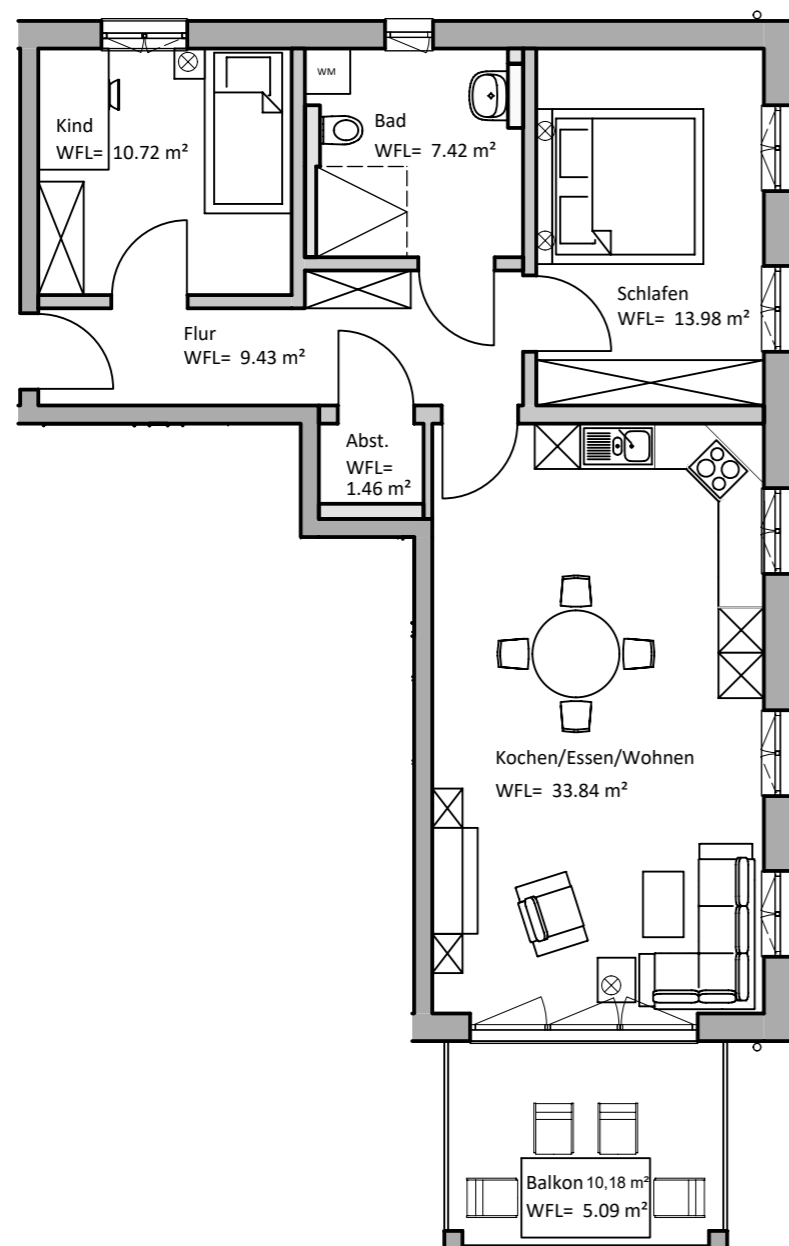

Zuhause in Velden

ENTWURF WOHNUNG 04
3 ZIMMER

| Bezeichnung | Funktion | Grundfläche [m²] | Wohnfläche [m²] |
|-----------------|-------------------------|------------------|-----------------|
| Wohnung 4 | | | |
| | Abstelle | 1,54 | 1,46 |
| | Bad | 7,59 | 7,42 |
| | Balkon | 10,17 | 5,09 |
| | Flur | 9,68 | 9,43 |
| | Kind | 10,92 | 10,72 |
| | Kochen / Essen / Wohnen | 34,20 | 33,84 |
| | Schlafen | 14,21 | 13,98 |
| Summe Wohnung 4 | | 88,31 | 81,94 |