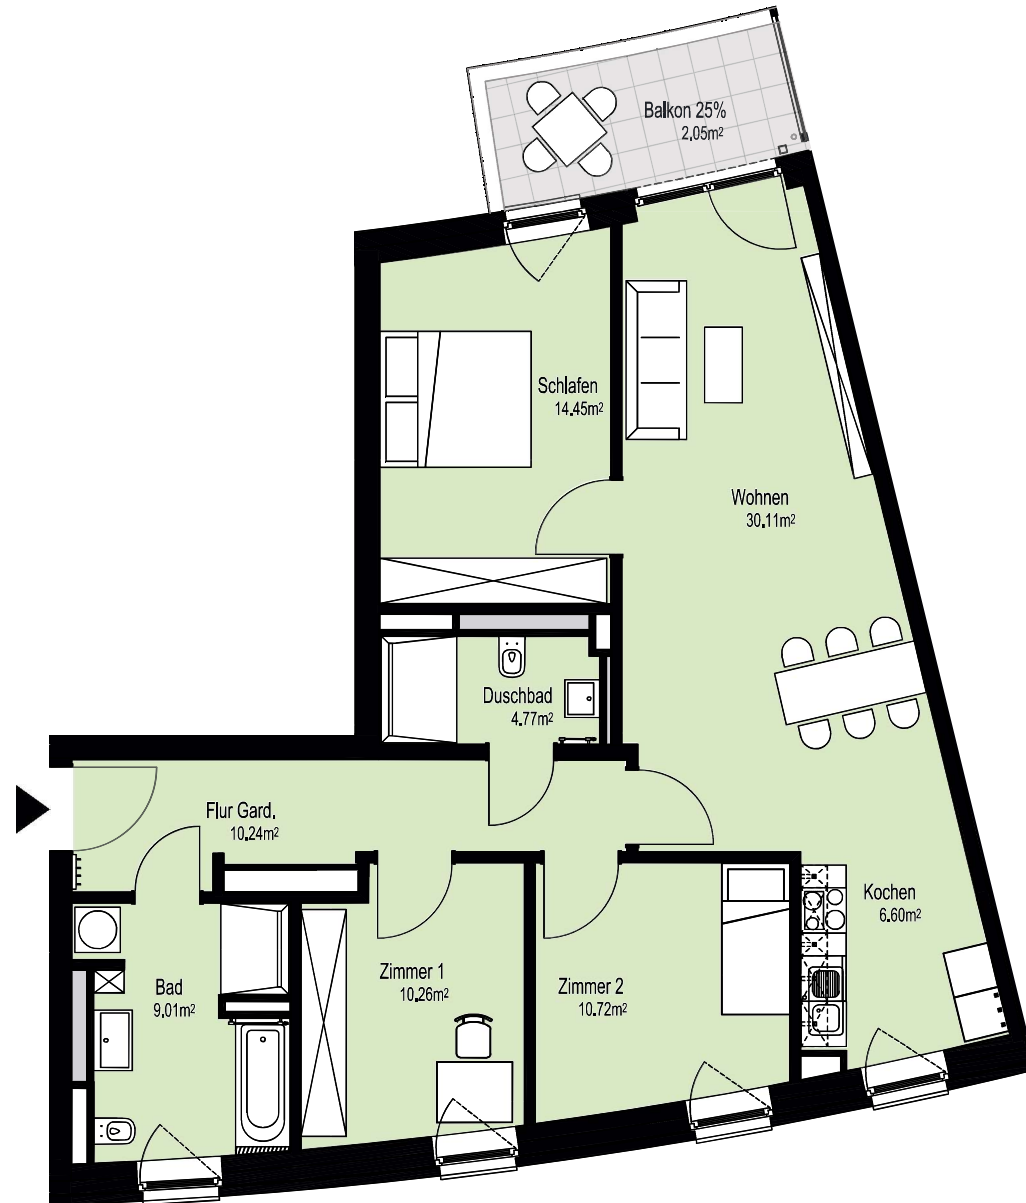

Am grünen Bogen

Rundum Zuhause

Rosalind-Franklin-Allee 38 (Haus-2)
2.OG - Rechts 1556/0021 (4-Zimmer)

Flächenaufstellung:

Flur Gard.	10,24 m ²
Wohnen	30,11 m ²
Zimmer 1	10,26 m ²
Zimmer 2	10,72 m ²
Schlafen	14,45 m ²
Bad	9,01 m ²
Duschbad	4,77 m ²
Kochen	6,60 m ²
Balkon 25% angerechnet	2,05 m ²
Gesamt	98,21 m²

 abgehängte Decke/
Deckenkörper

 Ablage

Rosalind-Franklin-Allee

Alle Maße und Angaben sind freibleibend und unverbindlich. Änderungen in der Planung, Ausführungsart und den vorgesehenen Baustoffen behält sich der Auftraggeber vor, soweit sie sich als zweckmäßig oder notwendig erweisen oder auf behördlichen Auflagen beruhen. Die Darstellung der Möblierung ist beispielhaft und nicht im Lieferumfang enthalten.