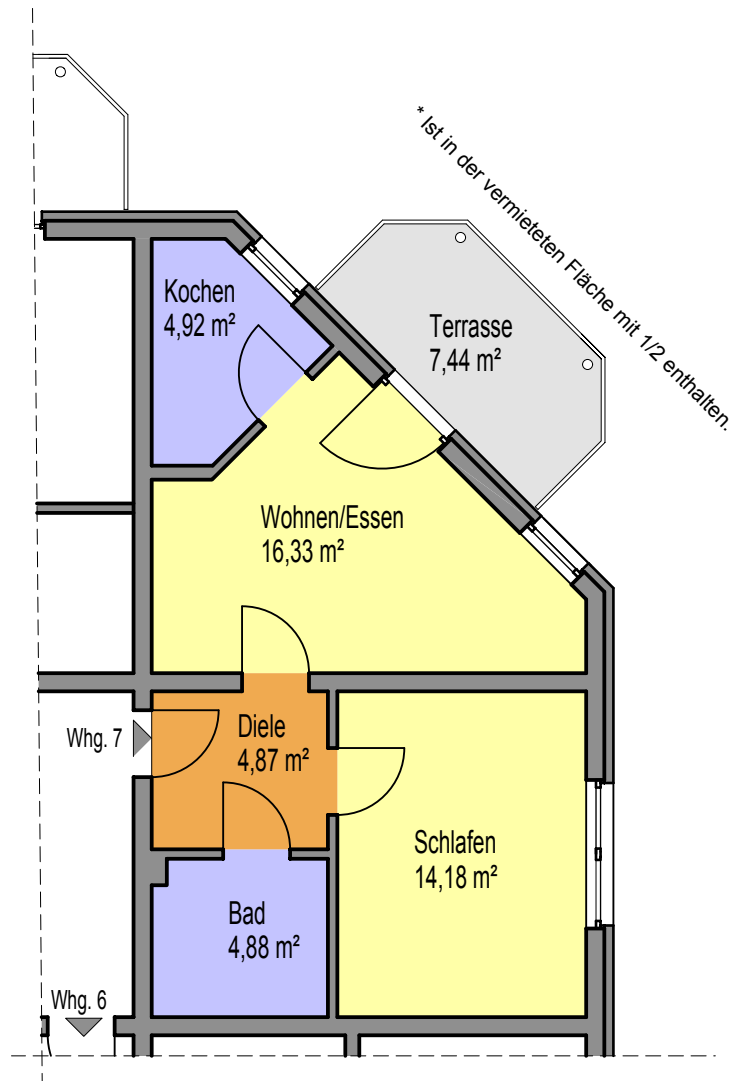

Sandersdorf
30 Seniorenwohnungen
Straße der Neuen Zeit 42
Erdgeschoss
Wohnung 7

Wohnung 7 ca. 48,90 m²