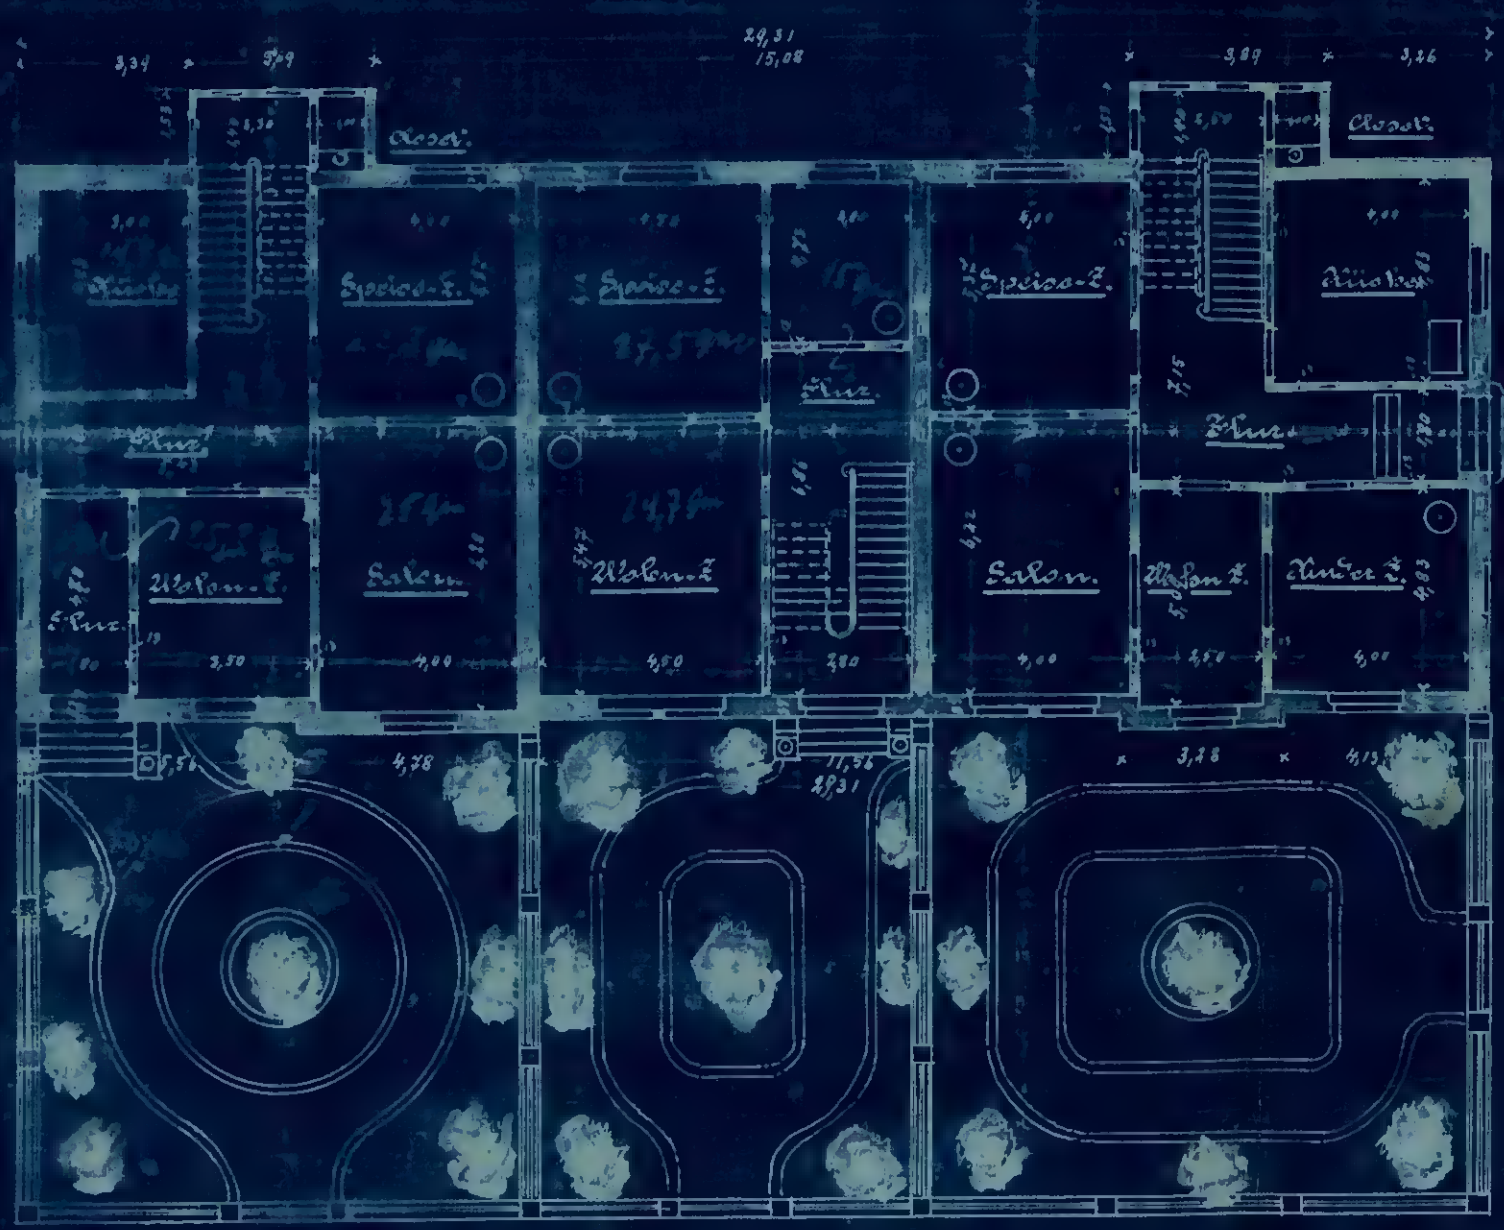

Wohnbau für Herrn Dr. Schmidt

Siedelstr.

Wendischholz.

entworfen am 11. März 1888
von Herrn Dr. Schmidt
für Herrn Dr. Schmidt
1977 1/2 1/2

Seminarsiedelstr.

S. 126 b.

Schnitt nach A-B.

Dr. Schmidt's.

Siedelstr.

Siedelstr.

Erbauftrag.

1:150.

Wendischholzstr. den 11. März 1888.

O. Lepin

Architekt.

Siedelstr.