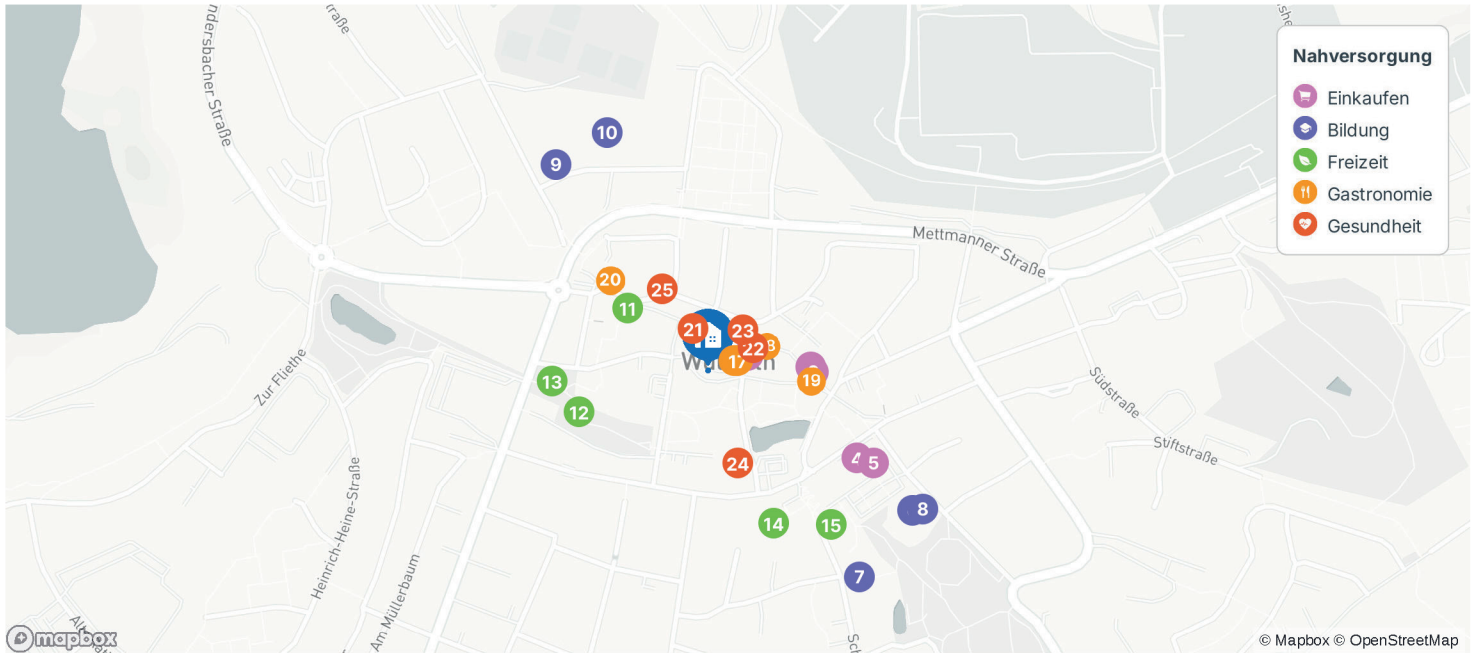

## 4.9 Einkaufen

1	La Casa	60 m
2	Naturkost Besser Leben	143 m
3	Bayram Markt	147 m
4	EDEKA	240 m
5	ALDI Nord	264 m

## 4.0 Bildung

6	Parkschule	346 m
7	Volkshochschule Mettmann...	356 m
8	Städt. Gem. Grundschule P...	357 m
9	Theodor-Heuss-Realschule	361 m
10	Theodor-Heuss-Realschule	365 m

## 4.9 Gastronomie

16	Biergarten K5	40 m
17	Gaststätte K5	44 m
18	Zum alten Rathaus	88 m
19	Café Sophie	145 m
20	Mykonos	188 m

## 4.9 Gesundheit

21	Neurologie im Denkmal Dr. ...	65 m
22	Altstadt Apotheke	72 m
23	Praxis Dr. Fischer	78 m
24	Service-Wohnen Am Anger...	132 m
25	Hausarztpraxis Sabine Bein...	134 m

Dieser Report wurde am 16. September 2024 erstellt