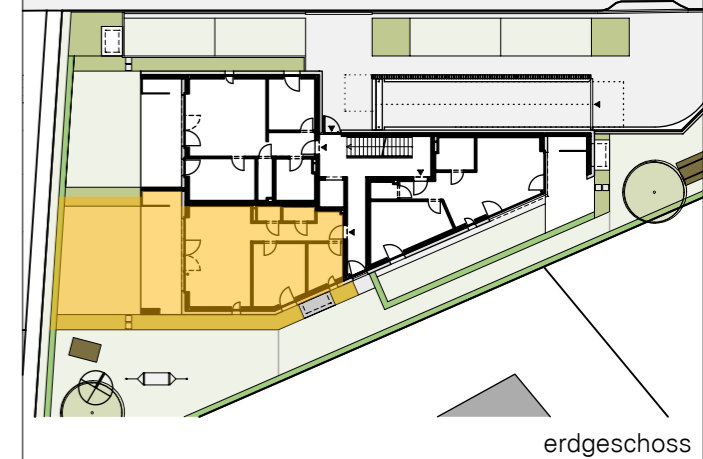

enderstraße 26, altach

2-zimmer | top 2 | erdgeschoss

wohnfläche	60,92m <sup>2</sup>
terrasse	19,58m <sup>2</sup>
abstellraum terrasse	2,47m <sup>2</sup>
garten	62,66m <sup>2</sup>

informationen

12.07.2023

alle maße sind rohbaumaße und ca. angaben  
und können zur natur differieren.

m 1:75

0 1 2 5m