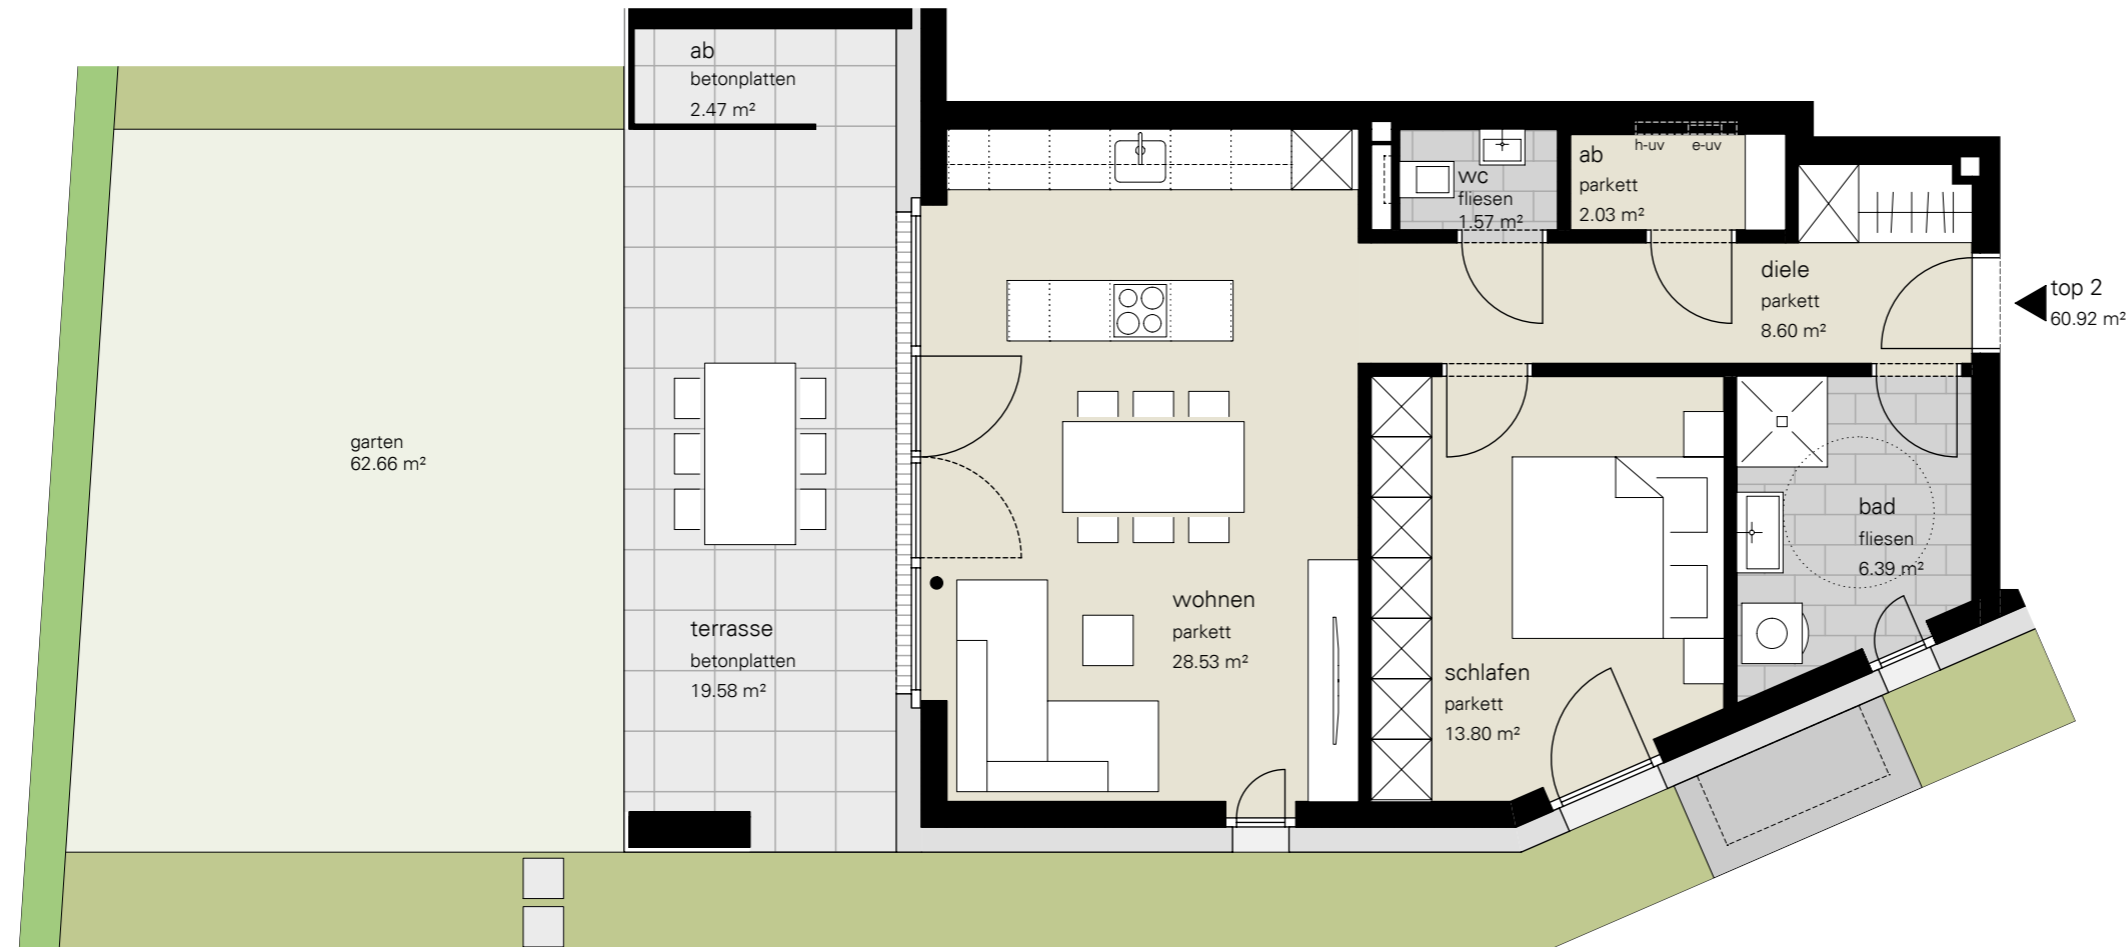

enderstraße 26, altach

2-zimmer | top 2 | erdgeschoss

wohnfläche	60,92m <sup>2</sup>
terrasse	19,58m <sup>2</sup>
abstellraum terrasse	2,47m <sup>2</sup>
garten	62,66m <sup>2</sup>

informationen

12.07.2023

alle maße sind rohbaumaße und ca. angaben  
und können zur natur differieren.

m 1:75

0 1 2 5m