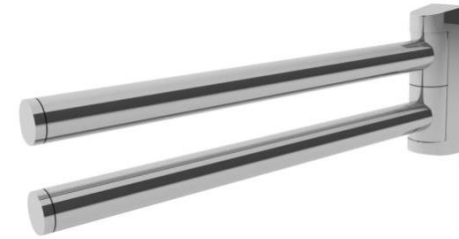

SMETANIK

Heizung-Sanitär-Klima GmbH

Elements Bemusterungsvorschlag

Bauvorhaben: Burgstr.1, Mitterfels, 12 WE

WC-Anlage

Wand-Tiefspül-WC derby, weiß

WC derby abnehmbar weiß

Geberit Abdeckplatte Sigma01

elements

BAD / HEIZUNG / ENERGIE

Waschtisch-Anlage

Waschtisch clivia eckig 65x48 cm

Einhand-Waschtischbatterie derby

elements

BAD / HEIZUNG / ENERGIE

Papierhalter Moll Keuco

Handtuchhalter derby 450 mm

Kristallspiegel 80x60cm rechteckig

Bürstengarnitur derby m. Metallbehälter

Handtuchhaken derby 35 mm

Dusch-Anlage

Dallmer Ablaufrinne Nähe Wand

Einhand-Aufputz-Brausebatterie derby

elements

BAD / HEIZUNG / ENERGIE

Kermi Pendeltür 2-tlg. Raya

Alternative:

Duka Pendeltür 2 tlg. Multi-S

Dusch-Anlage

Kermi Eckeinstieg Liga

Alternative: