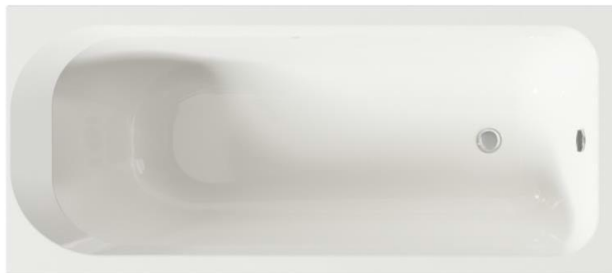

elements

BAD / HEIZUNG / ENERGIE

Waschtisch-Anlage

Waschtisch clivia eckig 65x48 cm

Einhand-Waschtischbatterie derby

elements

BAD / HEIZUNG / ENERGIE

Papierhalter Moll Keuco

Handtuchhalter derby 450 mm

Kristallspiegel 80x60cm rechteckig

Bürstengarnitur derby m. Metallbehälter

Handtuchhaken derby 35 mm

Dusch-Anlage

Dallmer Ablaufrinne Nähe Wand

Einhand-Aufputz-Brausebatterie derby

elements

BAD / HEIZUNG / ENERGIE

Kermi Pendeltür 2-tlg. Raya

Alternative:

Duka Pendeltür 2 tlg. Multi-S

Dusch-Anlage

Kermi Eckeinstieg Liga

Alternative:

Duka Eckeinstieg Multi-S

elements

BAD / HEIZUNG / ENERGIE

Badewannen-Anlage

Badewanne Acryl one 170x75 cm

**Mittelablaufwanne Acryl derby
180x80cm**

Einhand-AP-Badebatterie Logis Hansgrohe

**Alternative:
Einhand-Aufputz-Badebatterie derby**