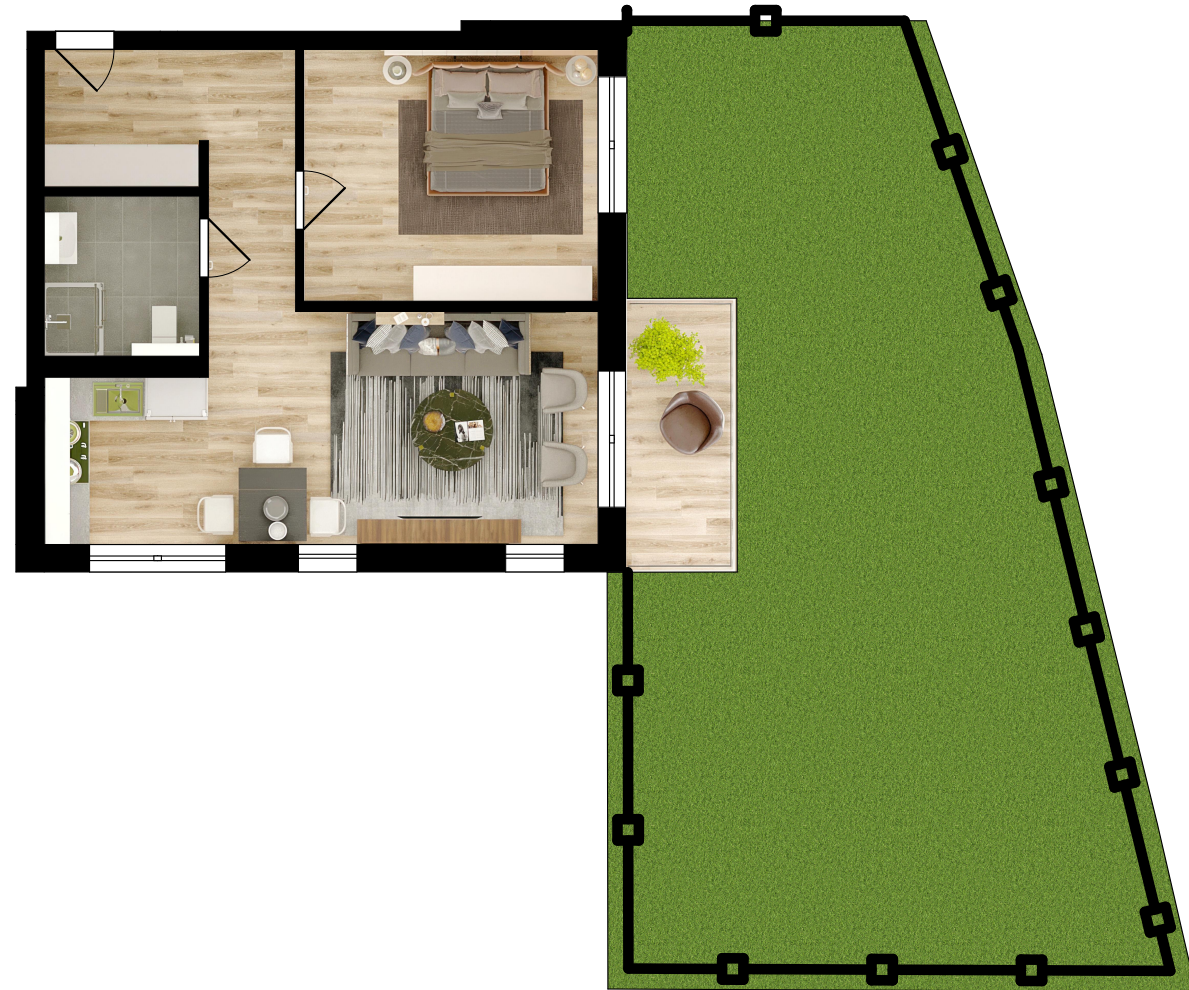

Wohnung H2-WE8

H2-WE8 (Garten =78.9 m ²)	62.77 m ²
Diele	4.83 m ²
Flur	4.86 m ²
Bad/WC	5.44 m ²
Schlafen	15.85 m ²
Wohnen/Kochen/Essen	25.39 m ²
Terrasse	6.40 m ²