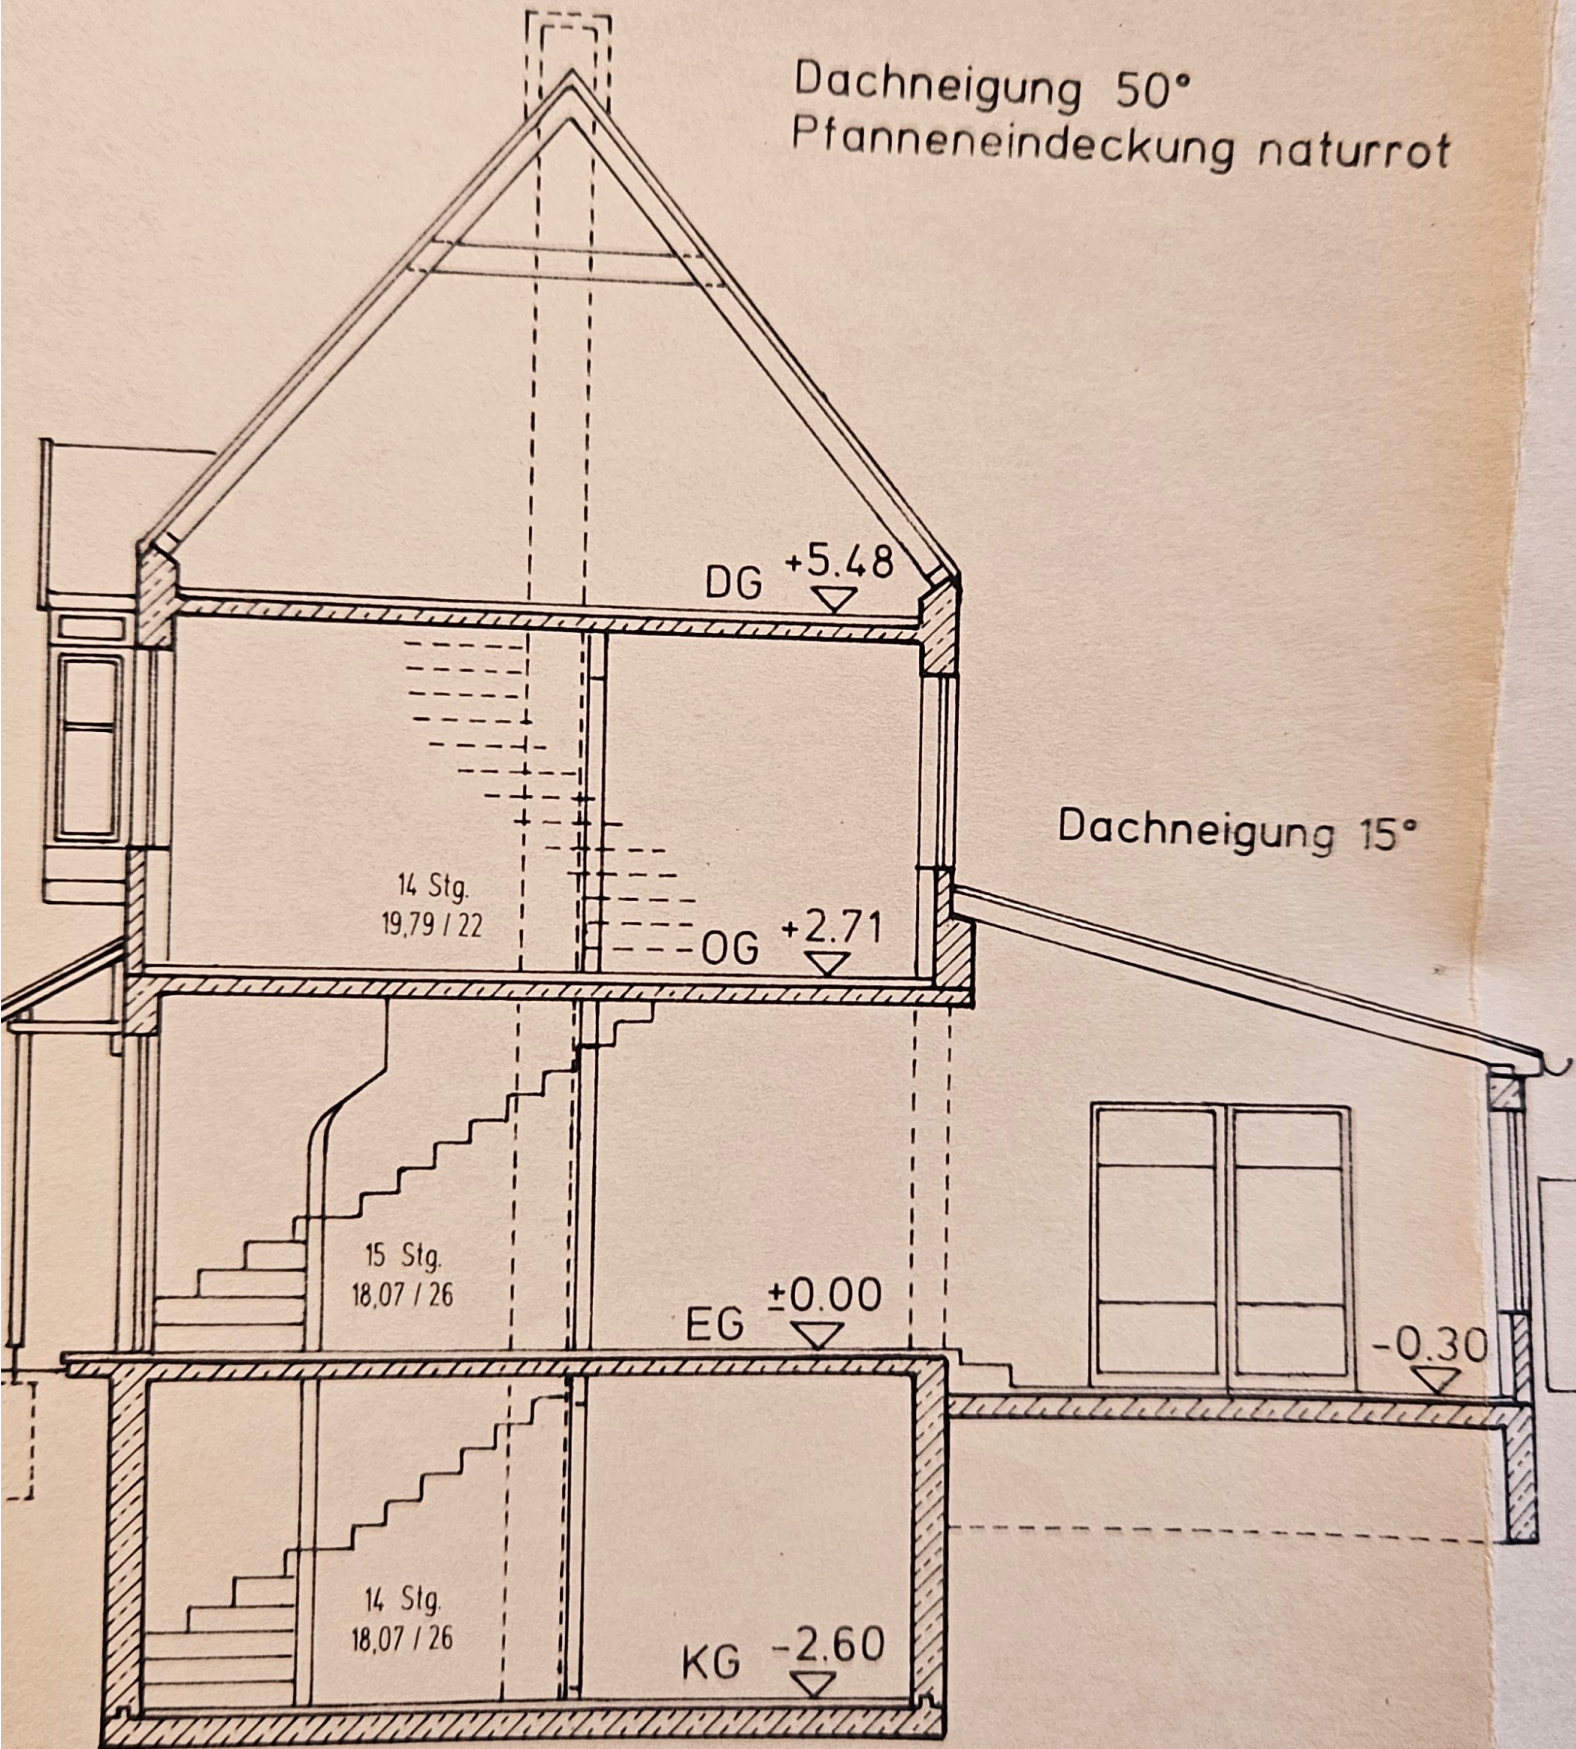

Dachneigung 50°
Pfanneneindeckung naturrot

DG +5.48

14 Stg.
19,79 / 22

OG +2.71

Dachneigung 15°

15 Stg.
18,07 / 26

EG ±0.00

-0.30

14 Stg.
18,07 / 26

KG -2.60