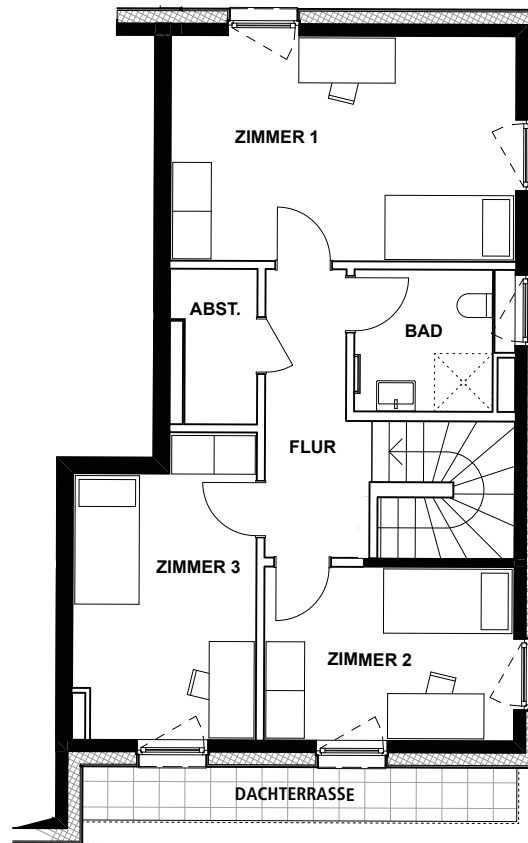

WHG 5.1.06

Maisonette

1. OG

SG

1. Obergeschoss + Staffelgeschoss

Wohnfläche Gesamt 127,8 m²