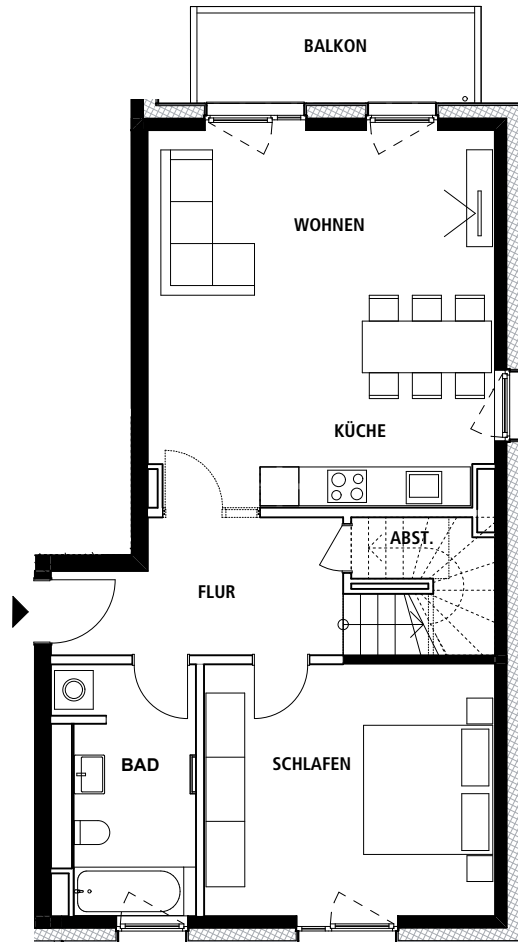

WHG 5.1.06

Maisonette

1. OG

SG

1. Obergeschoss + Staffelgeschoss

Wohnfläche Gesamt 127,8 m²