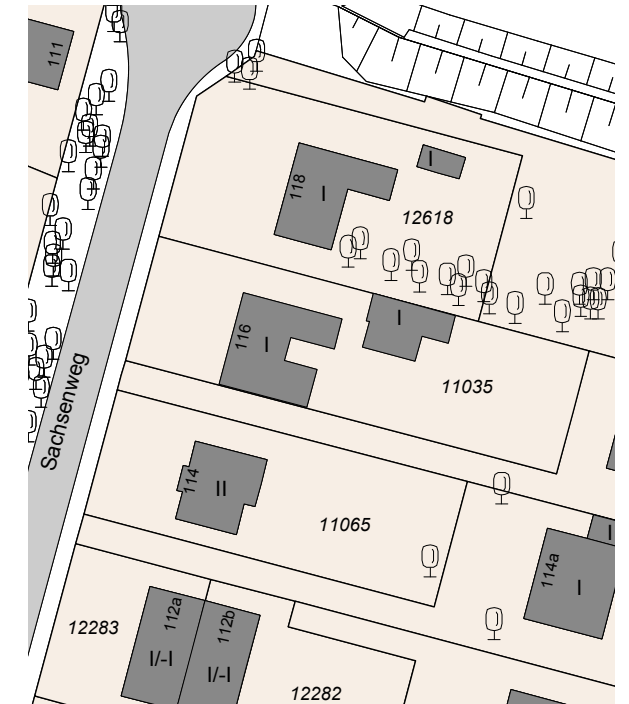

Neubau von einem Reihenhaus

Sachsenweg 118, 22455 Hamburg
LAGEPLAN:

Bestand M 1 : 1000

Entwurf M 1 : 1000

Planname: **Vorentwurf**

Lageplan

Bauvorhaben **Neubau von einem Reihenhaus**
Sachsenweg 118
DE 22455 Hamburg

Bauherr **Finanzimmo GmbH&Co.KG**
Am Langberg 9
DE 21033 Hamburg

Grundstück Gemarkung: Niendorf
Flurstück: 12618

gezeichnet Name / Datum :

06.06.2024

DIN A3

M 1 : 150

BA Y1_vwx

M 1 : 200