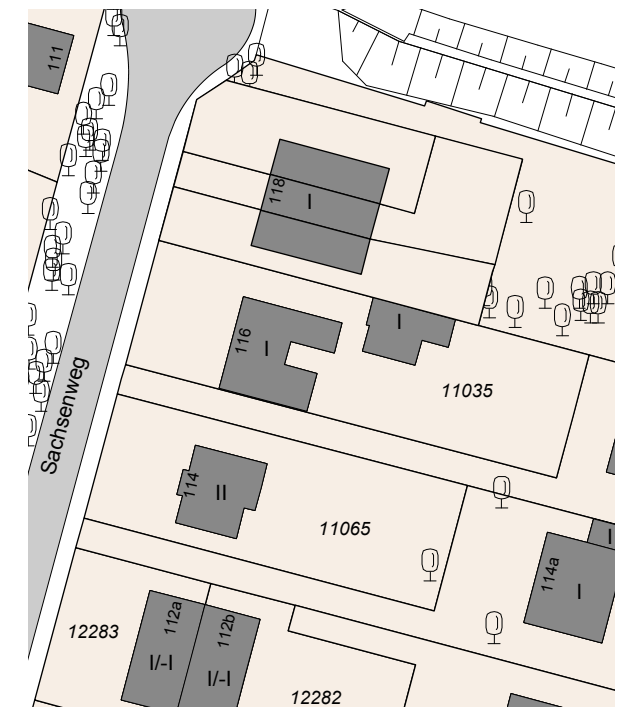

Neubau von einem Reihenhaus

Sachsenweg 118, 22455 Hamburg
LAGEPLAN:

Bestand M 1 : 1000

Entwurf M 1 : 1000

Planname: **Vorentwurf**

Lageplan

Bauvorhaben **Neubau von einem Reihenhaus**
Sachsenweg 118
DE 22455 Hamburg

Bauherr **Finanzimmo GmbH&Co.KG**
Am Langberg 9
DE 21033 Hamburg

Grundstück Gemarkung: Niendorf
Flurstück: 12618

gezeichnet Name / Datum :

06.06.2024

DIN A3

M 1 : 150

BA Y1_vwx

M 1 : 200