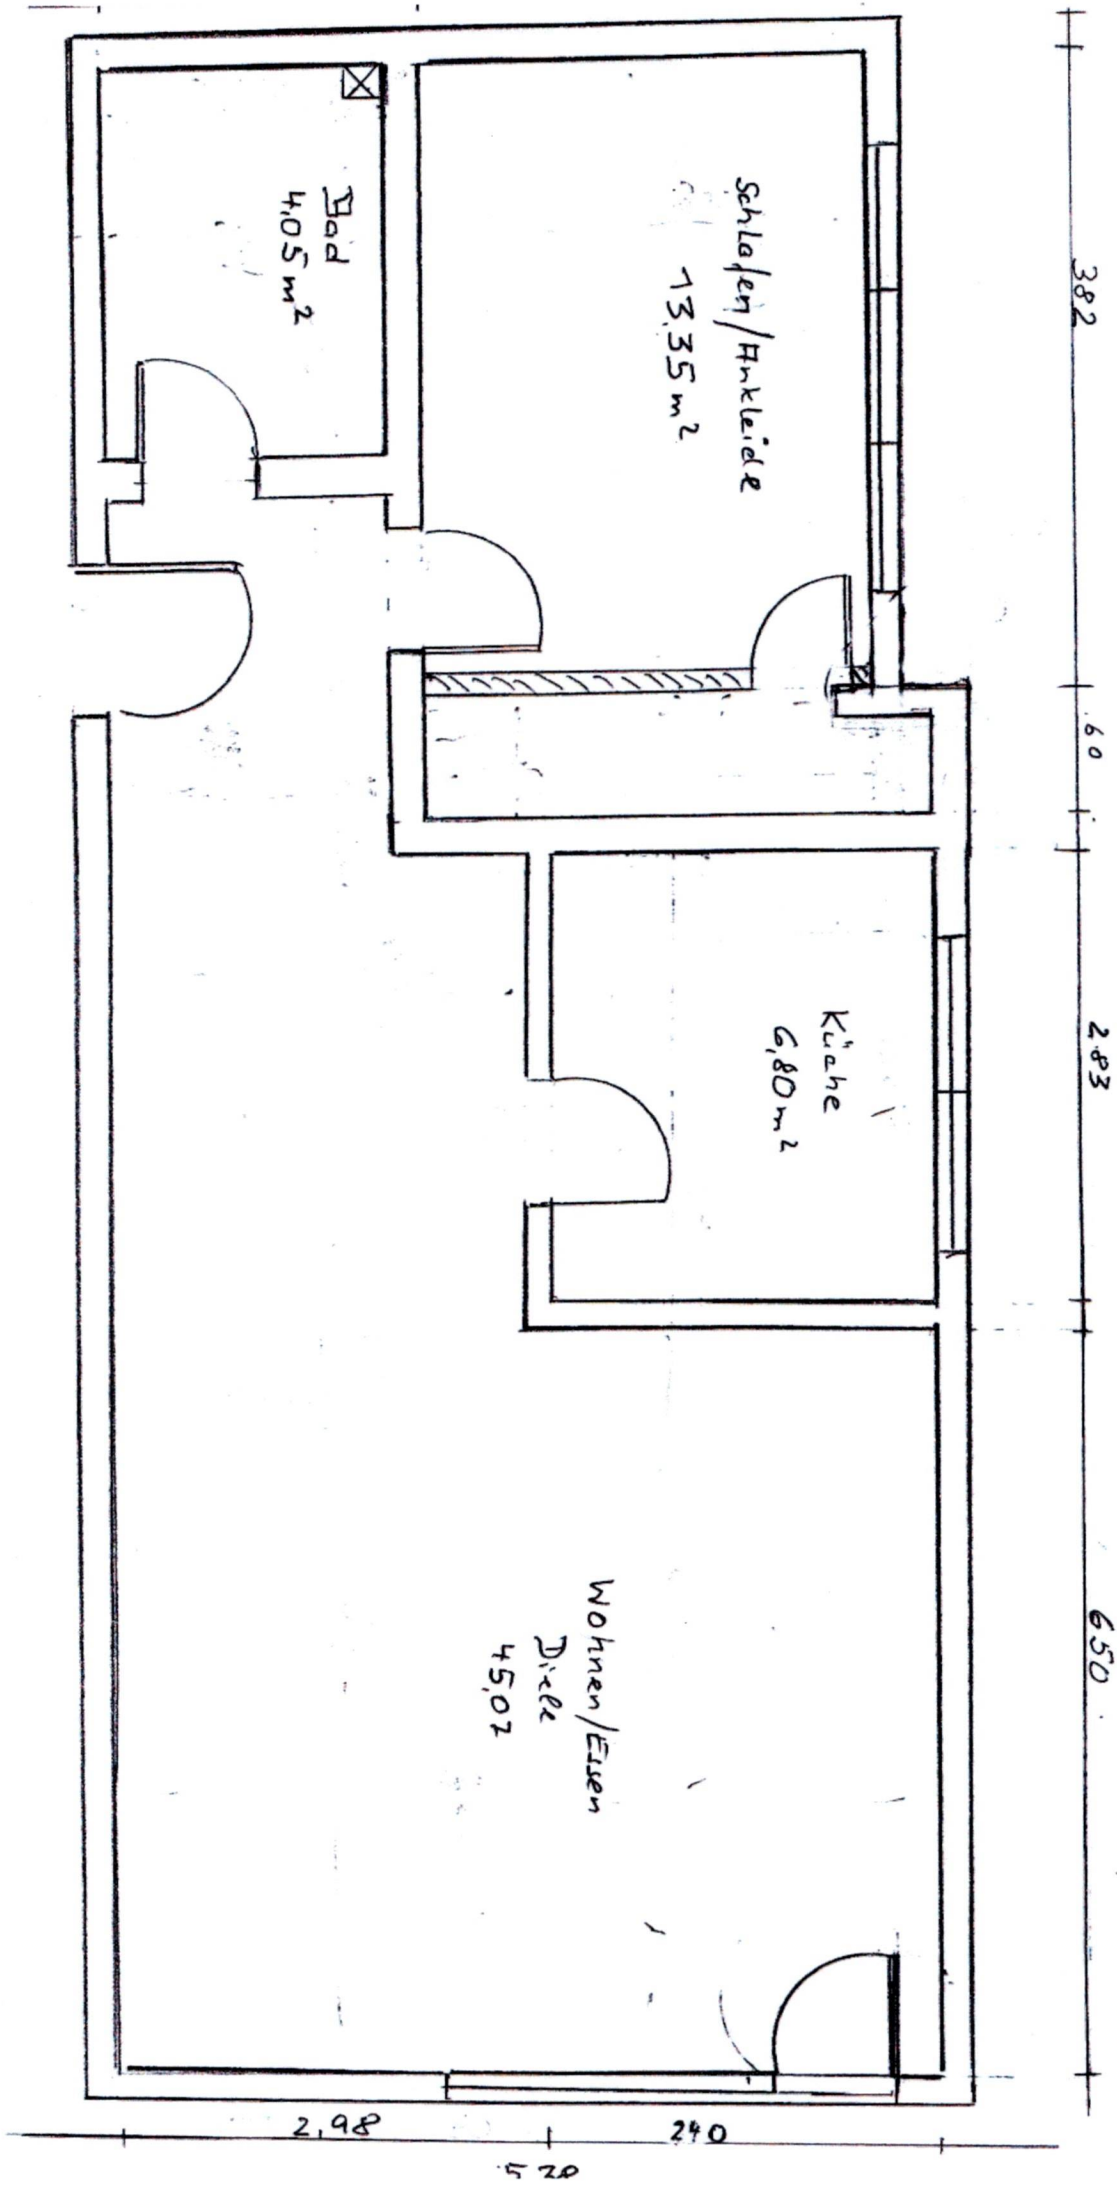

Bitterer Wohnung Nr. 6
Yelbert-Naviges Lucarth. 2
Ed links ohne ~~...~~ *Tilman* 69,27m²

382

60

283

650

Schlafen/Ankleide
13,35 m²

Küche
6,80 m²

Wohnen/Essen
45,02

Bad
4,05 m²

225

1107

2,98

240

25