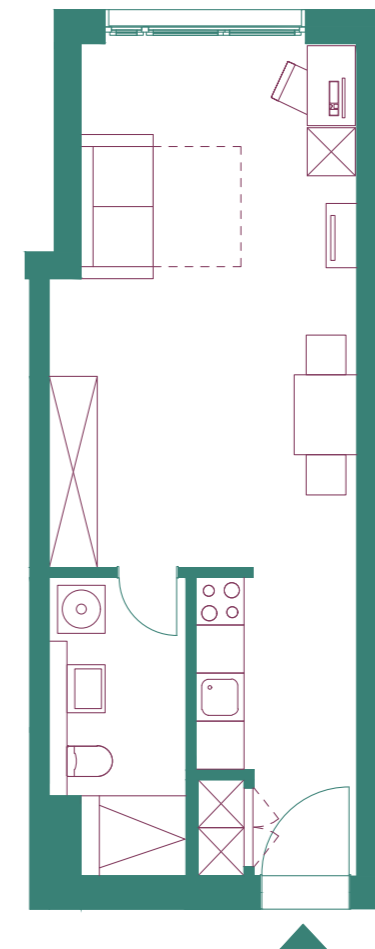

WE 07

WILHELMSAUE 1
10715 BERLIN

1-ZIMMER- WOHNUNG

1-BEDROOM-APARTMENT
1. OG/1ST FLOOR
CA. 37,58 m²

Wohnen, Schlafen / living room, bedroom	24,14 m ²
Badezimmer / bathroom	5,98 m ²
Flur, Küche/ hallway, kitchen	6,77 m ²
HWR / storage	0,69 m ²