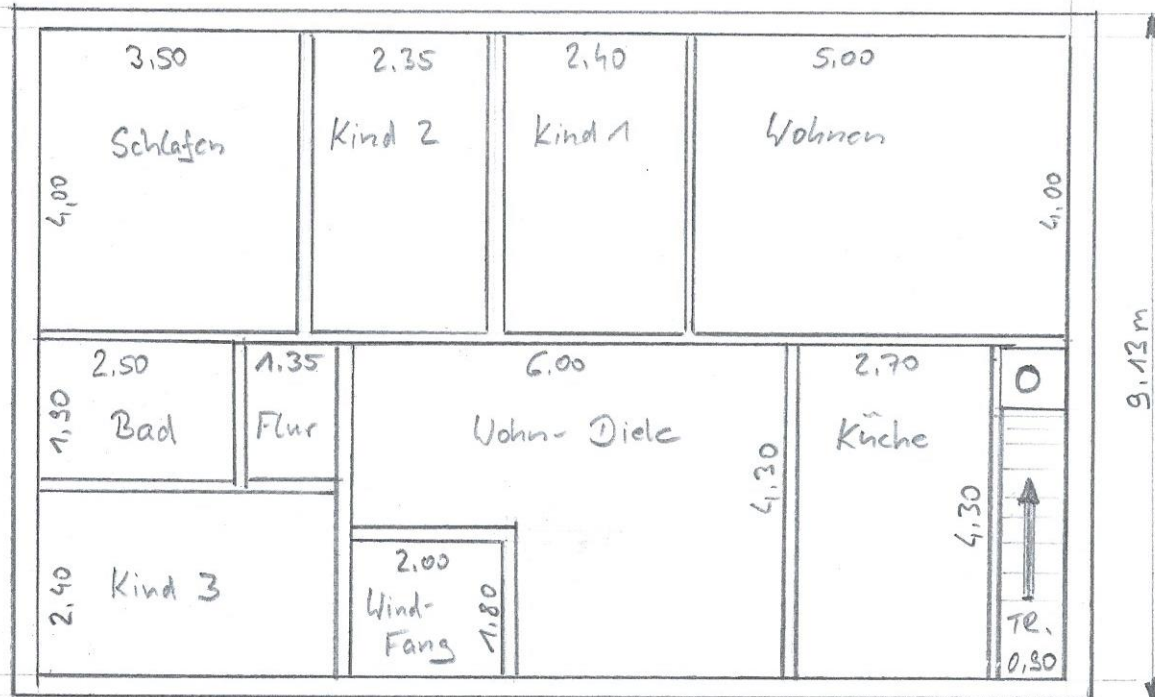

Rietzeler Weg 3

38307 Hohen seeden.

Strassen seite

14.30 m

Hof seite

Grundriss : EG

WFL ca: 110,54 m²