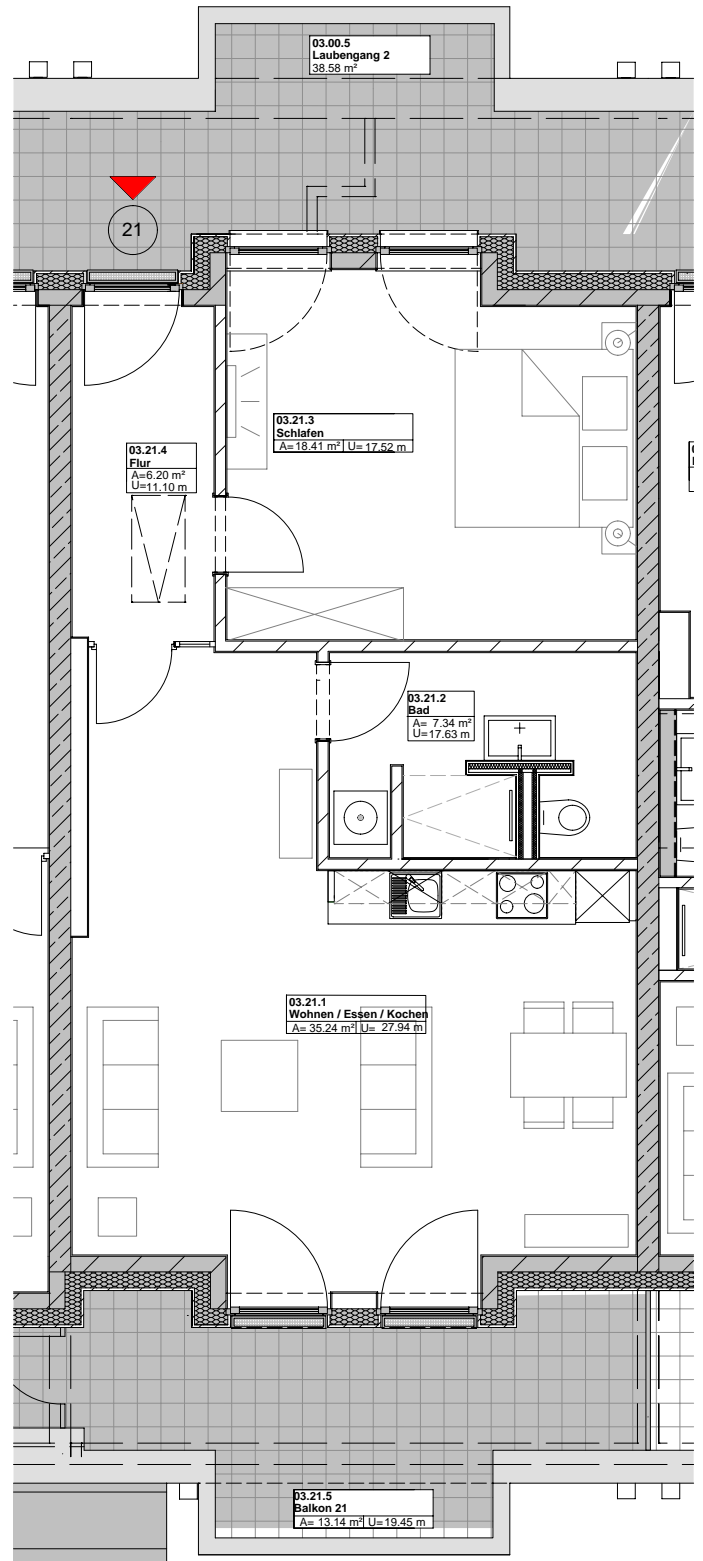

Staffelgeschoss

Wohnung 21

Wohnfläche gem. WoFIVo in ca.- m²

1. Wohnen / Essen / Kochen	35.24 m ²
2. Bad	7.34 m ²
3. Schlafen	18.41 m ²
4. Flur	6.20 m ²
5. Balkon (50%)	6.57 m ²

Gesamt ca. 73.76 m²