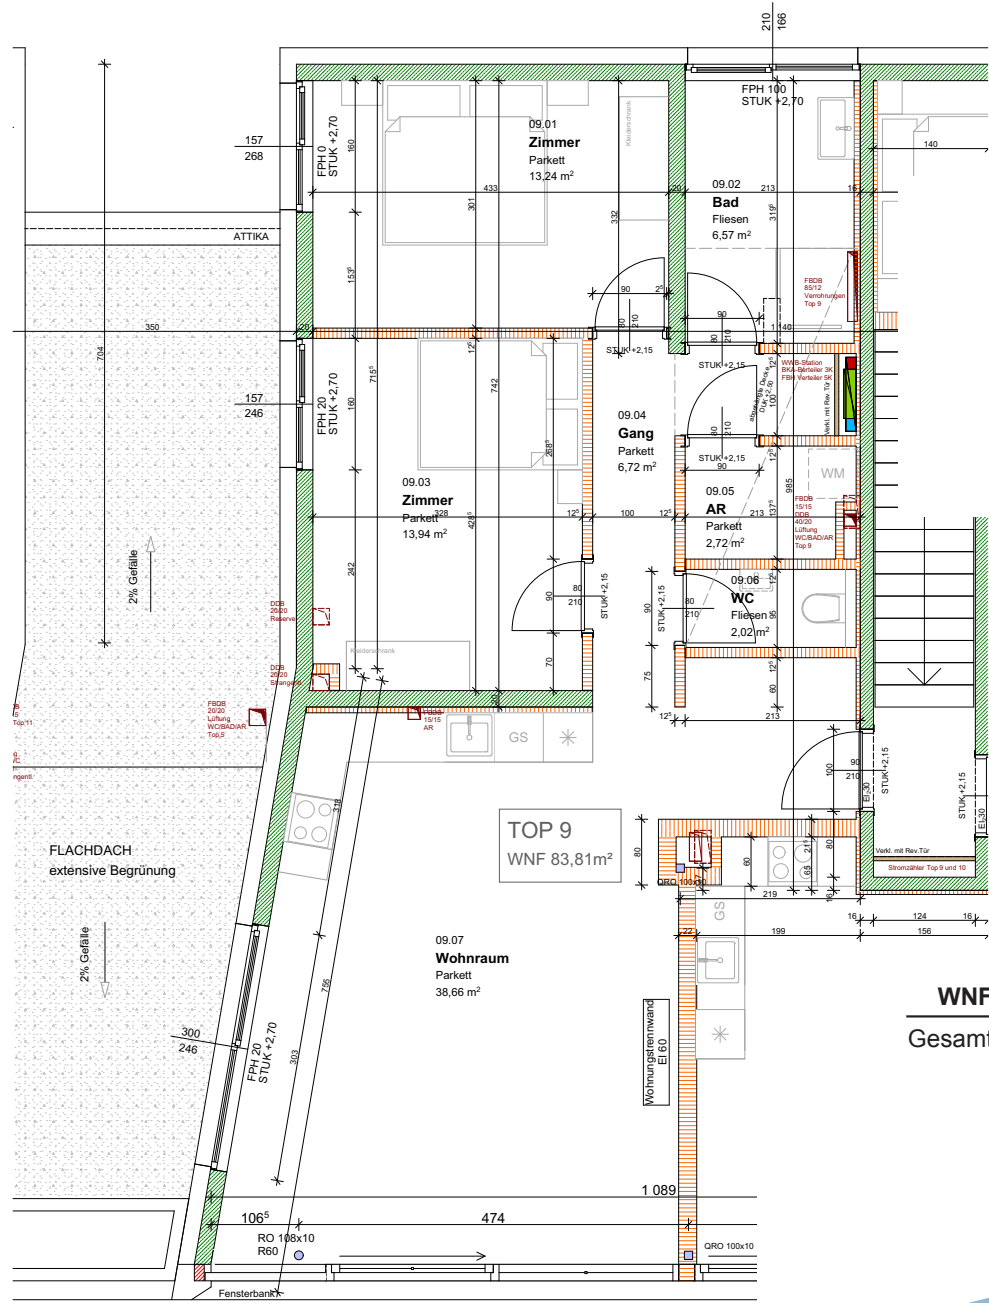

Edles DESIGN

IM
EINKLANG
MIT
STIL

GESCHMACKVOLL EINGERICHTET.

TOP
9
83,81 m²

LIMITED EDITION