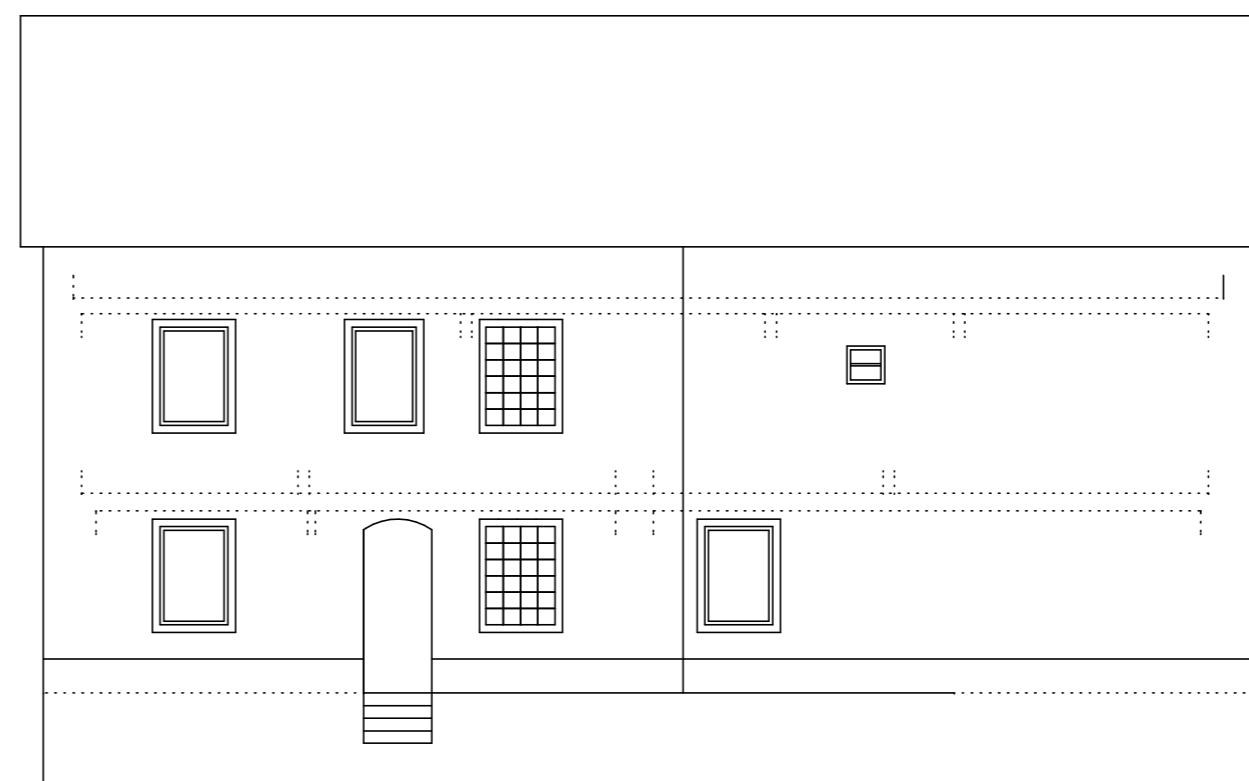

ANSICHT OST

ANSICHT SUD

ANSICHT WEST

ANSICHT NORD

PLAN

ANSICHTEN WOHNHAUS  
M 1:100

BAUVORHABEN

LANDWIRTSCHAFTLICHES  
ANWESEN ENGELS  
SPRINGIERSBACHER MÜHLE  
BENGEL

BAUHERR

CHRISTOPH ENGELS  
ROBERT-SCHUMAN-STR.  
54536 KROV

ARCHITEKT

JORG JUNGLER  
ARCHITEKT  
DIPL. ING. FH  
KERNERSTRASSE 21  
54536 KROV

KROV, 29/07/2010