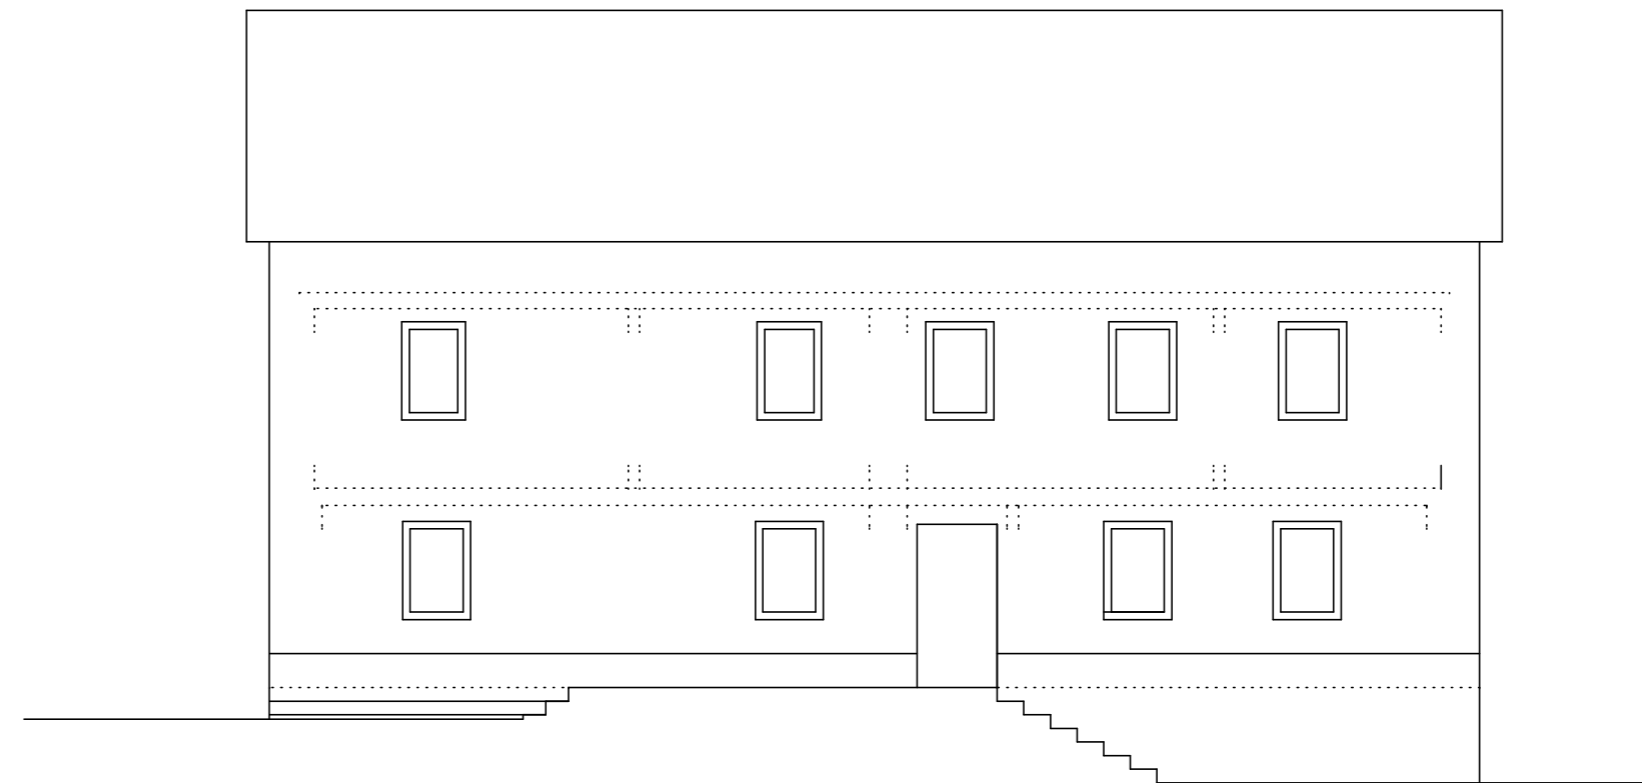

ANSICHT OST

ANSICHT SUD

ANSICHT WEST

ANSICHT NORD

PLAN

ANSICHTEN WOHNHAUS  
M 1:100

BAUVORHABEN

LANDWIRTSCHAFTLICHES  
ANWESEN ENGELS  
SPRINGIERSBACHER MÜHLE  
BENGEL

BAUHERR

CHRISTOPH ENGELS  
ROBERT-SCHUMAN-STR.  
54536 KROV

ARCHITEKT

JORG JUNGLER  
ARCHITEKT  
DIPL. ING. FH  
KERNERSTRASSE 21  
54536 KROV

KROV, 29/07/2010