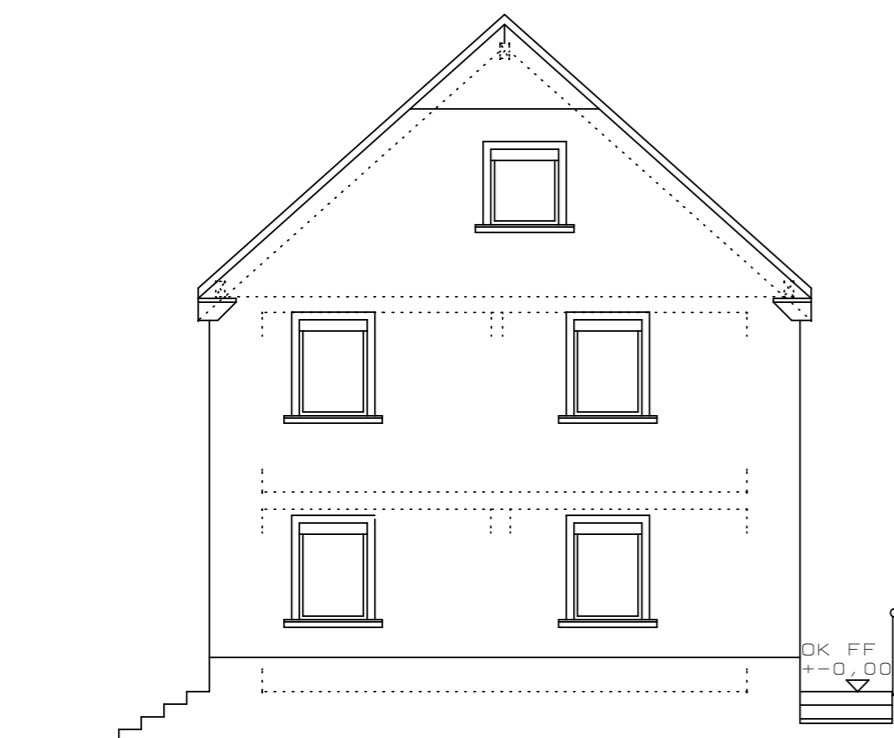

ANSICHT OST

ANSICHT SUD

ANSICHT WEST

ANSICHT NORD

PLAN

ANSICHTEN WOHNHAUS  
M 1:100

BAUVORHABEN

LANDWIRTSCHAFTLICHES  
ANWESEN ENGELS  
SPRINGIERSBACHER MÜHLE  
BENGEL

BAUHERR

CHRISTOPH ENGELS  
ROBERT-SCHUMAN-STR.  
54536 KROV

ARCHITEKT

JORG JUNGLER  
ARCHITEKT  
DIPL. ING. FH  
KERNERSTRASSE 21  
54536 KROV

KROV, 29/07/2010