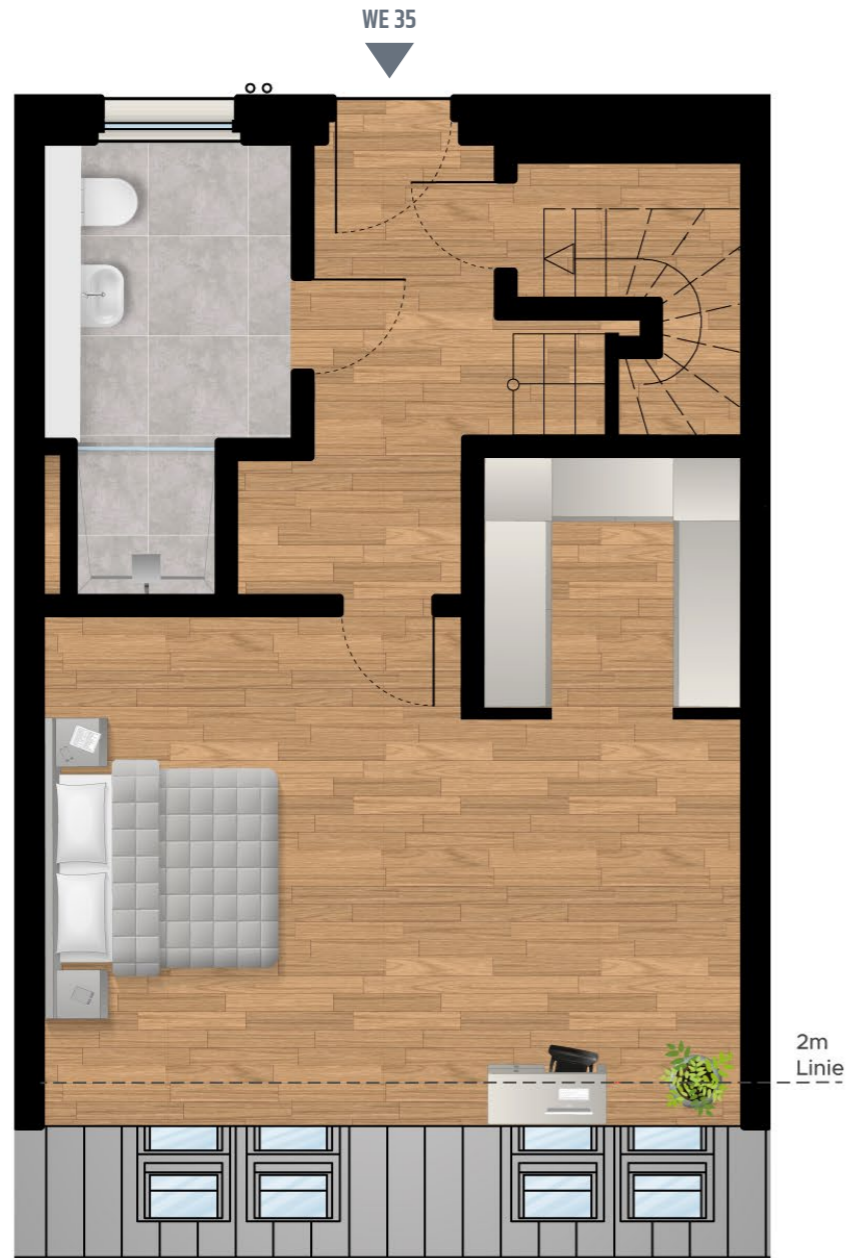

Wohnung mit Dachterasse

WOHNUNG 35 | Pantaleonsmühlengasse 21 | 50676 Köln

4. Obergeschoss

5. Obergeschoss