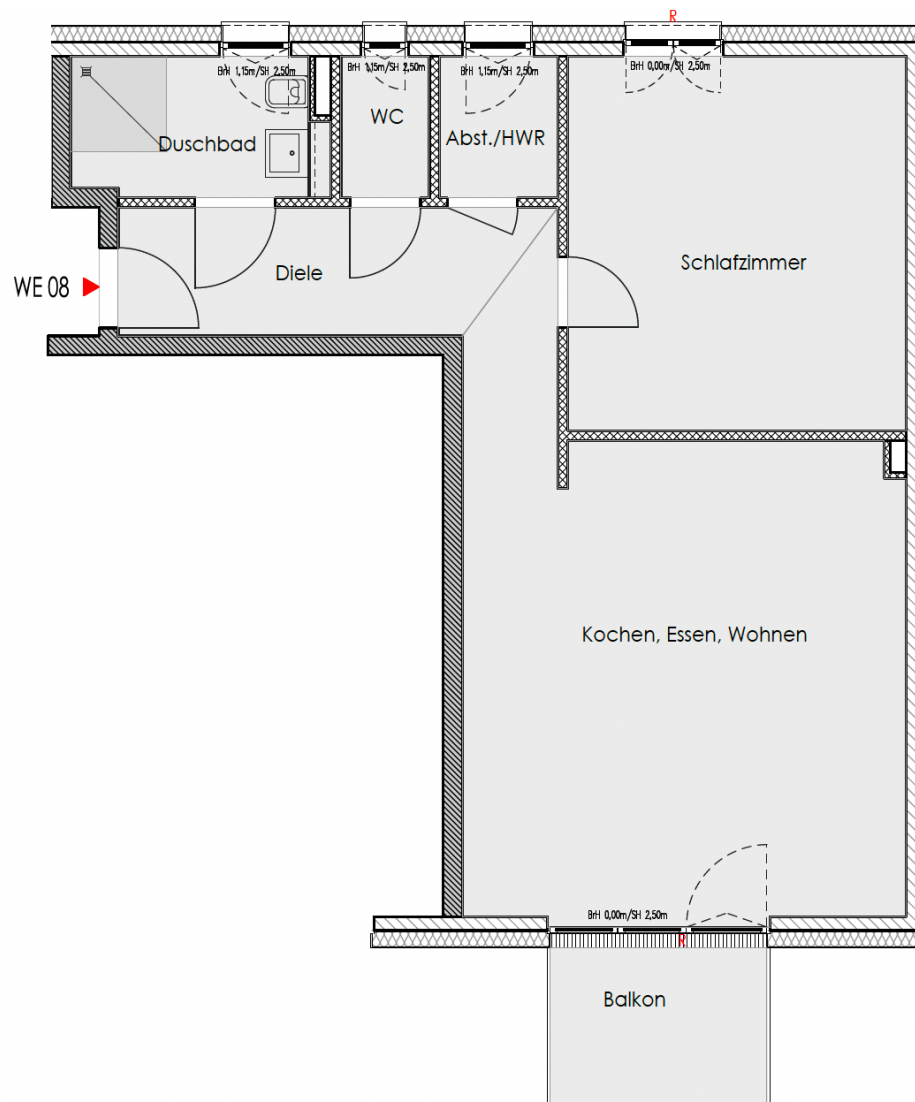

## HAUS C – WOHNUNG 08 - 1. OBERGESCHOSS

Kochen, Essen, Wohnen	33,89 qm
Schlafzimmer	20,68 qm
Duschbad	5,63 qm
WC	1,95 qm
Abst./HWR	2,66 qm
Diele	9,86 qm
Terrasse (Berr. zu 50%)	8,50 qm
<b>Gesamtwohnfläche</b>	<b>78,92 qm</b>