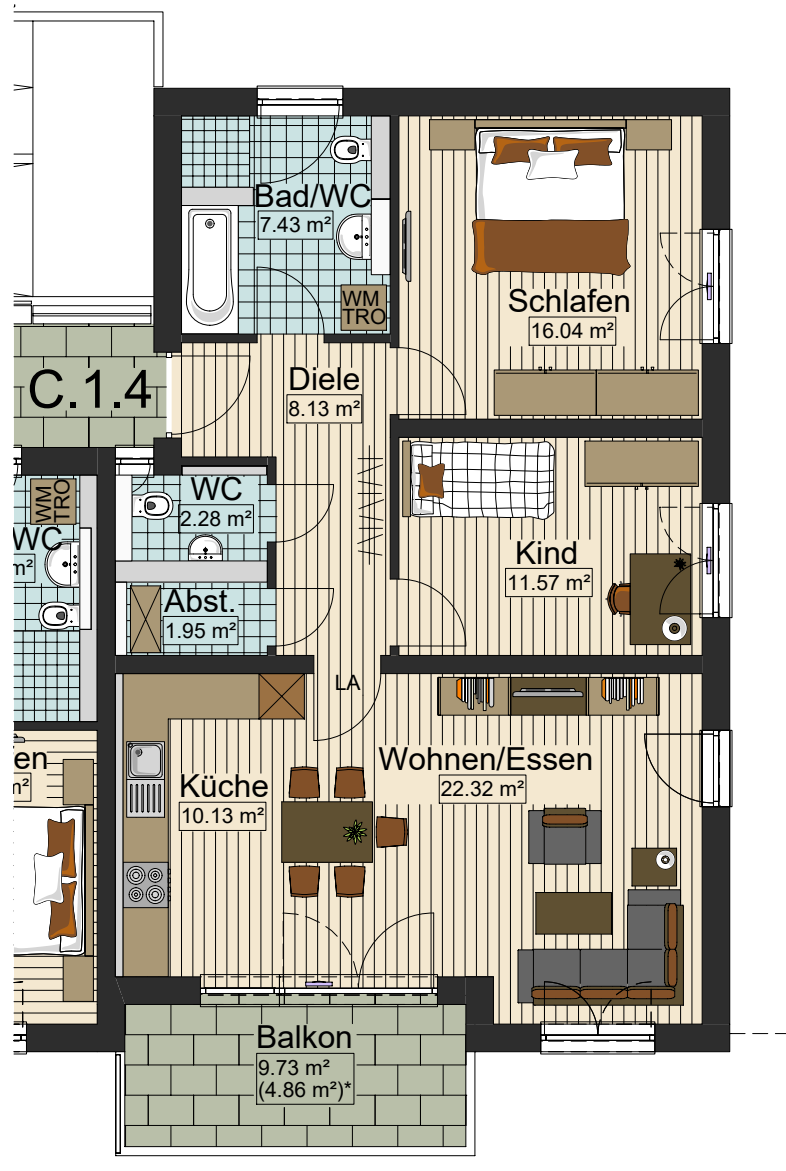

Wohnanlage "Untere Au" Freudenegger Straße 61-67, 89250 Senden/Ay

1.Obergeschoss

Wohnung C.1.4

Gesamtwohnfläche

84,75 m²

* Der überdachte Bereich der Terrassen und Balkone wird nur zu 50% zur Wohnfläche gerechnet.
Der nicht überdachte Bereich der Terrassen und Balkone wird nur zu 25% zur Wohnfläche gerechnet.
Alle angegebenen Maße sind Rohbaumaße ohne Putzabzug.

Maßstab 1:100