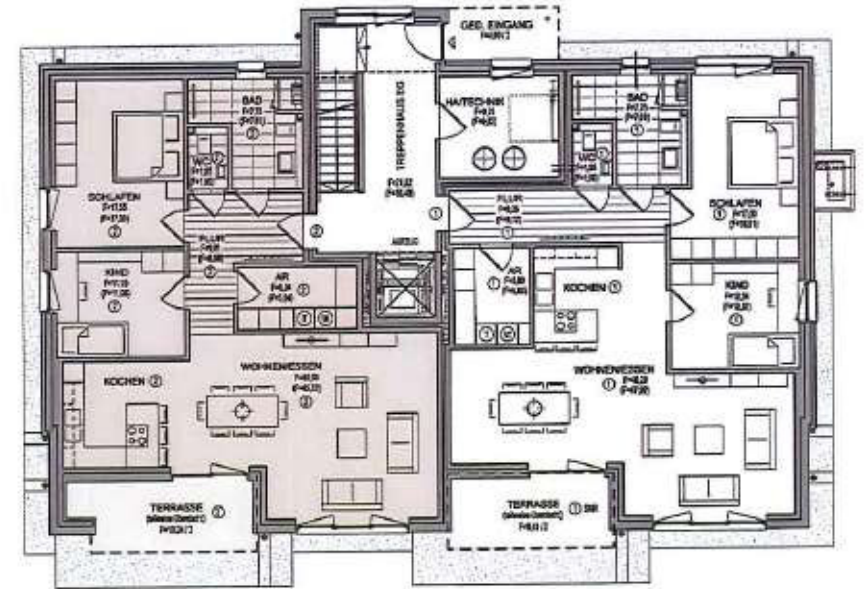

Wohnanlage "Schützenstraße 50"

-7-

ERDGESCHOSS Wohnung 2

M 1:100/ o.M.

Wohnung 2
 Grundrissfläche: 104,20 m² inkl. ged. Terrasse/2
 Wohnfläche: 103,23 m² inkl. ged. Terrasse/2