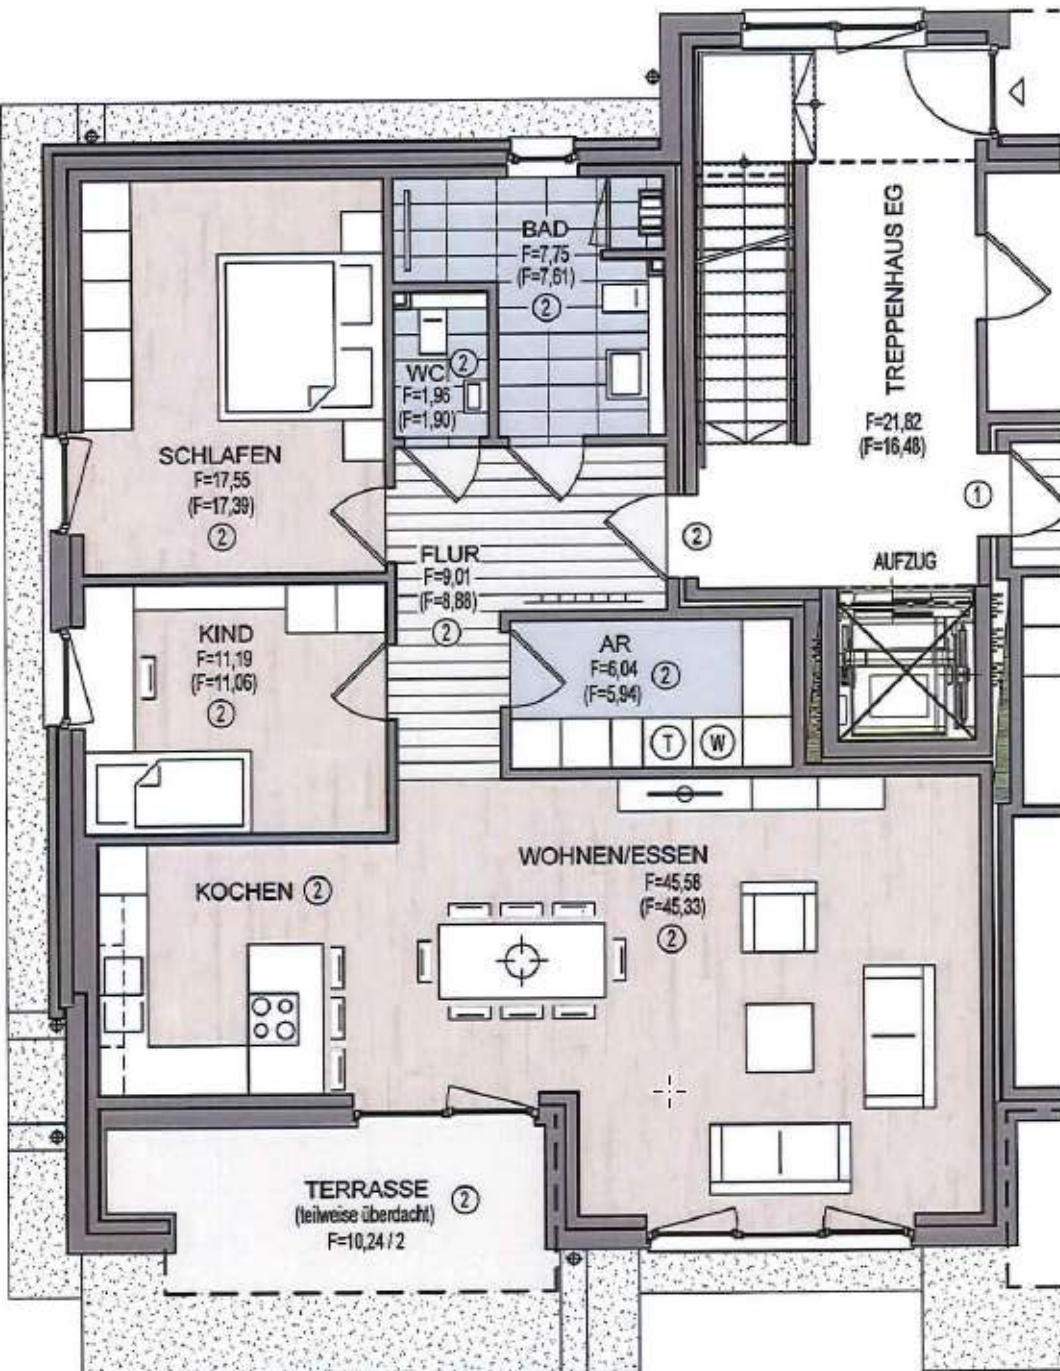

Wohnanlage "Schützenstraße 50"

-7-

ERDGESCHOSS Wohnung 2

M 1:100/ o.M.

Wohnung 2
 Grundrissfläche: 104,20 m² inkl. ged. Terrasse/2
 Wohnfläche: 103,23 m² inkl. ged. Terrasse/2