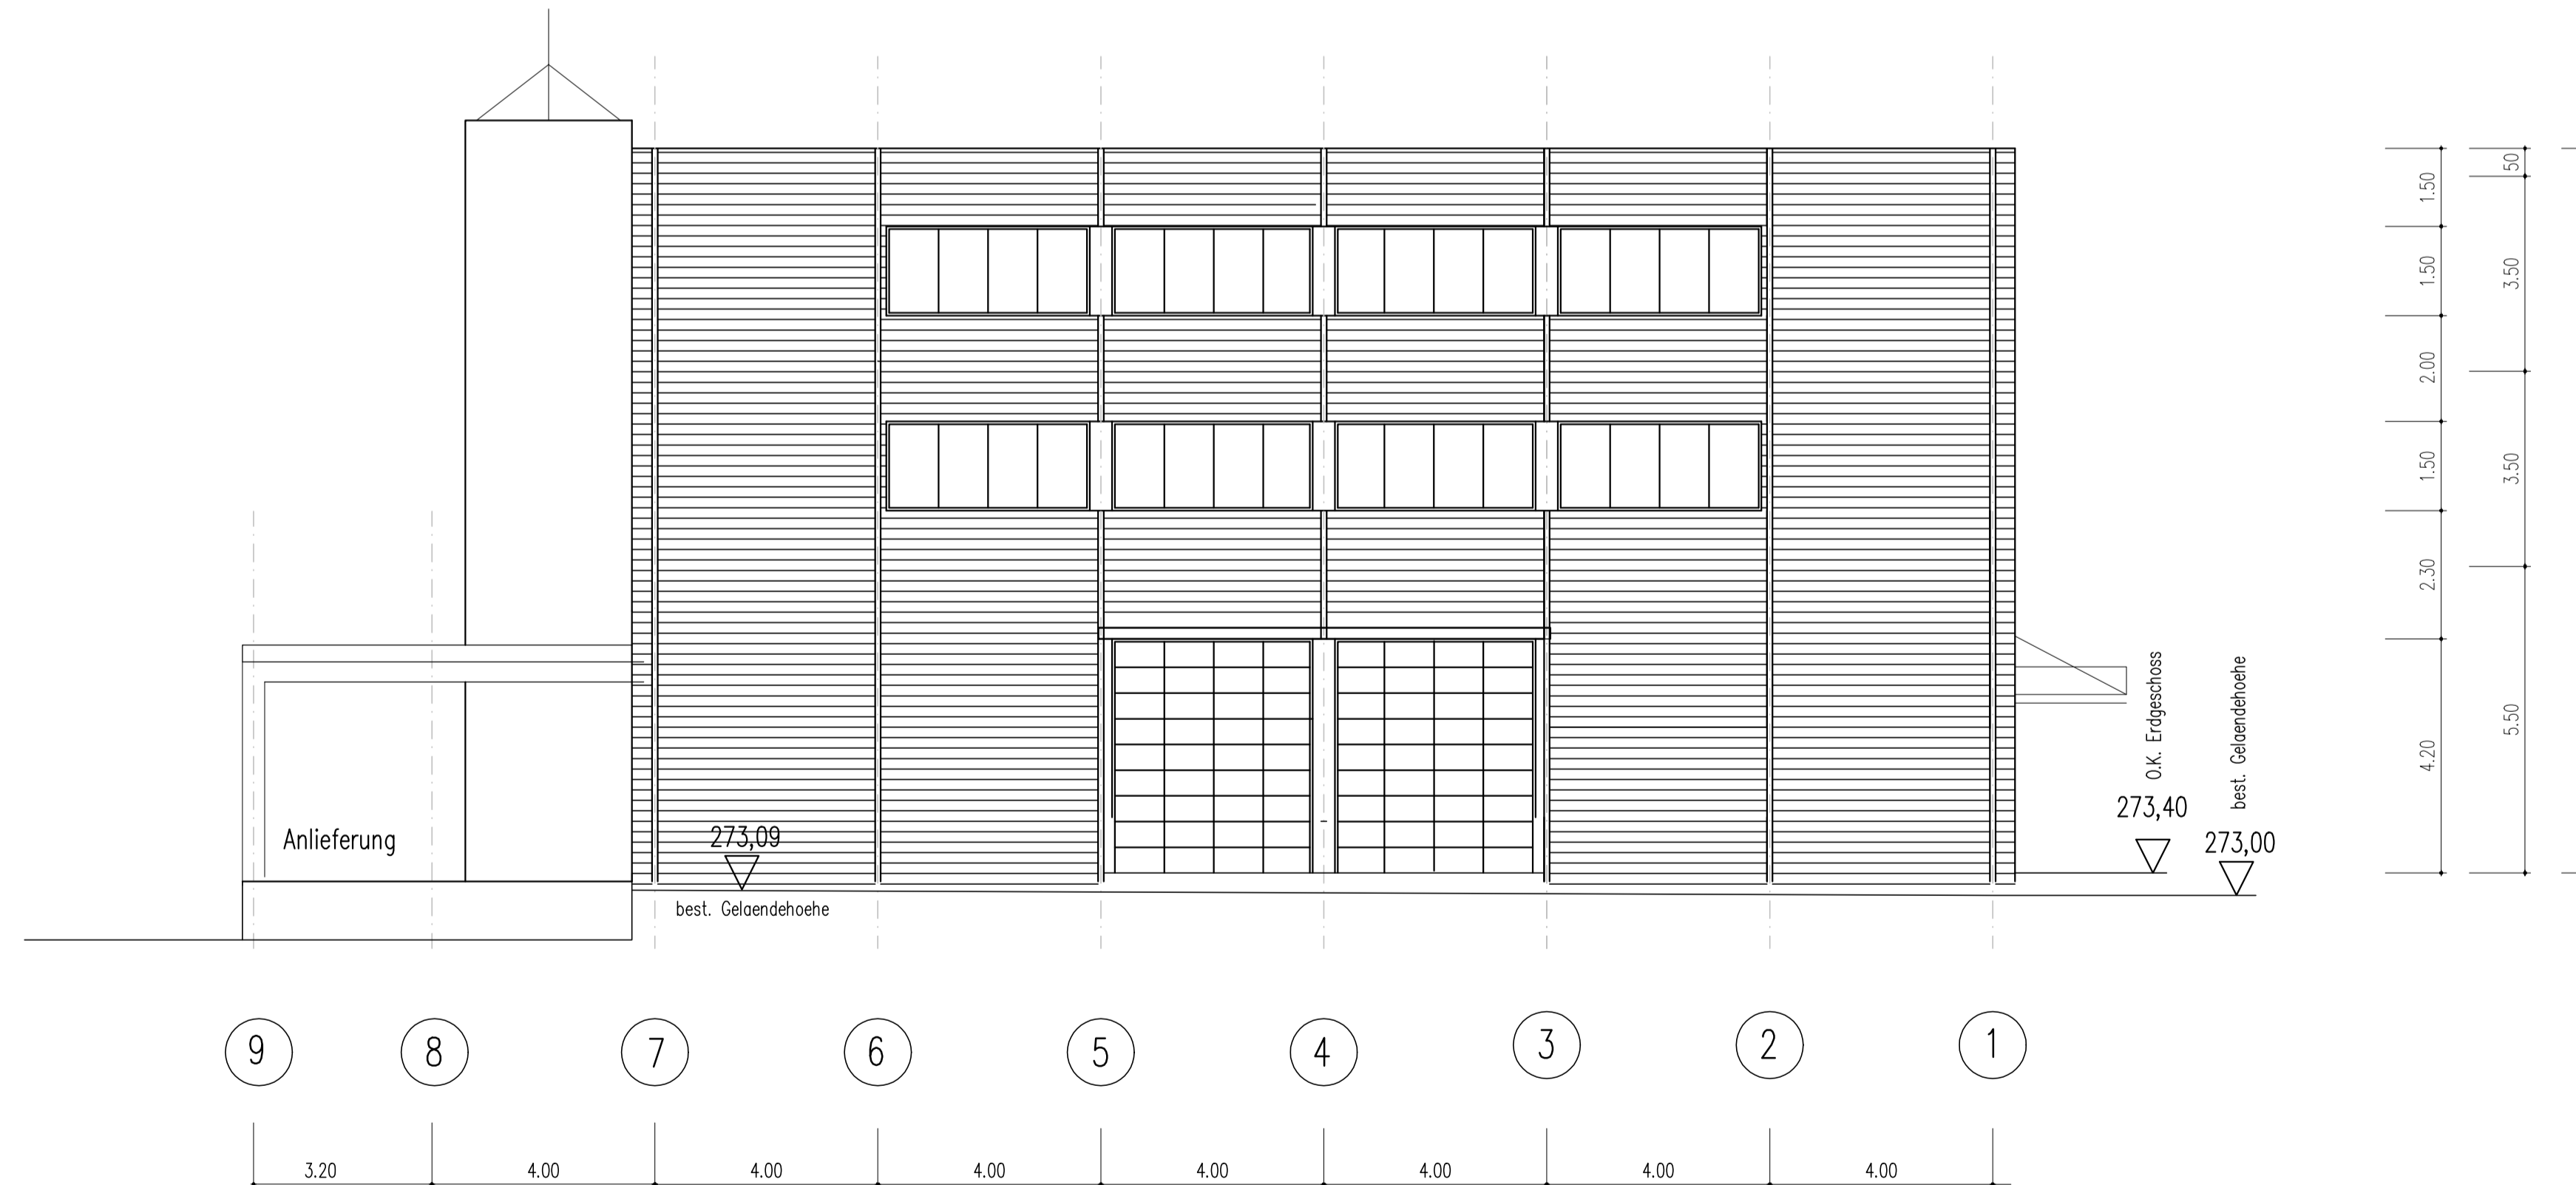

NORDANSICHT

OSTANSICHT

  
ARCHITEKT

BESTAND RHEINFELDEN, DEN 08.05.2023  
INDUSTRIEHALLE, MARIE-CURIE-STR.2, 79618 RHEINFELDEN-HERTEN 79618 RHEINFELDEN  
BAUHERR : KARL-HEINZ SCHULZ , FRIEDRICH-LUDWIG-JAHNSTR.9 79576 WEIL AM RHEIN

NORDANSICHT + OSTANSICHT

M 1:100

ARCHITEKTURBÜRO MANFRED LIETZOW INFO@LIETZOW-ARCHITEKTEN.COM  
D-79618 RHEINFELDEN CESAR-STÜNZI-STRASSE 388 FON ++49 7623 8601