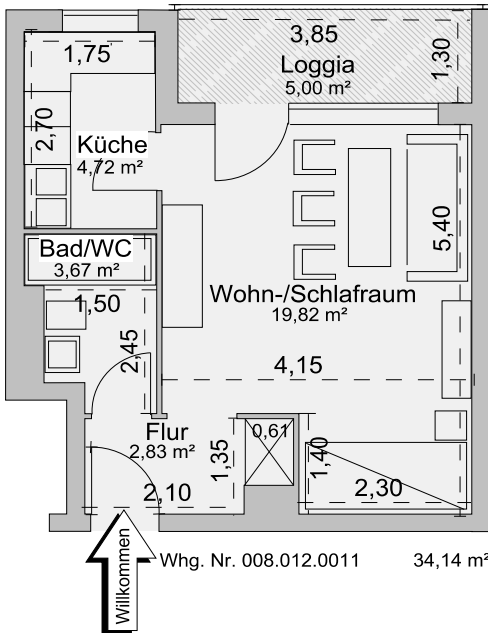

Am Stutenanger 7a, Oberschleißheim

Typ GA

Whg. Nr. 008.012.0011

34,14 m²