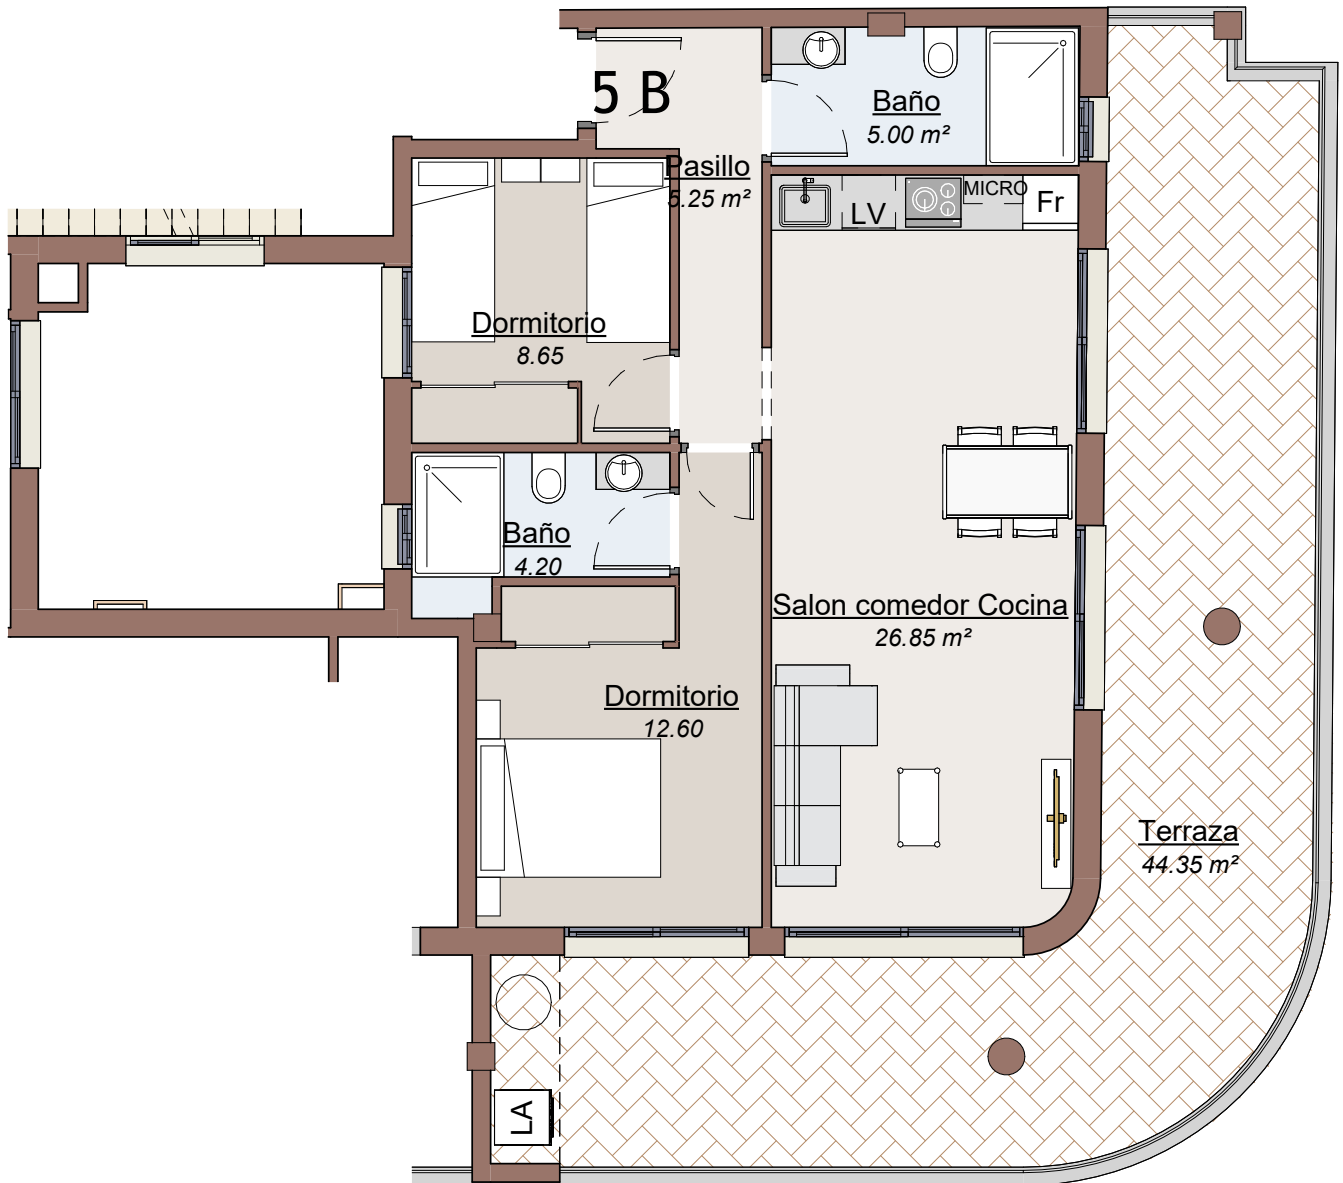

PLANTA 5 - ATICO

2 Dormitorios
2 Baños

SUP. TOTAL INCL. ZONAS COM.
158,77 M²

ESCALA: 1/75

CUBIERTA - SOLARIUMS - PISCINA