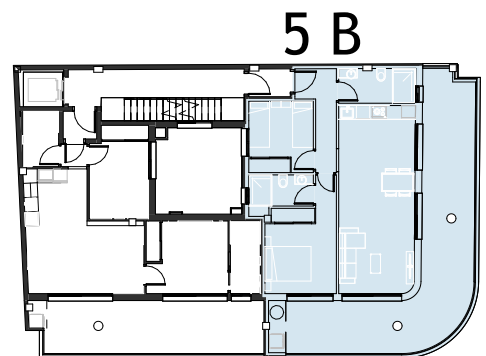

PLANTA 5 - ATICO

2 Dormitorios
2 Baños

SUP. TOTAL INCL. ZONAS COM.
158,77 M²

ESCALA: 1/75

CUBIERTA - SOLARIUMS - PISCINA