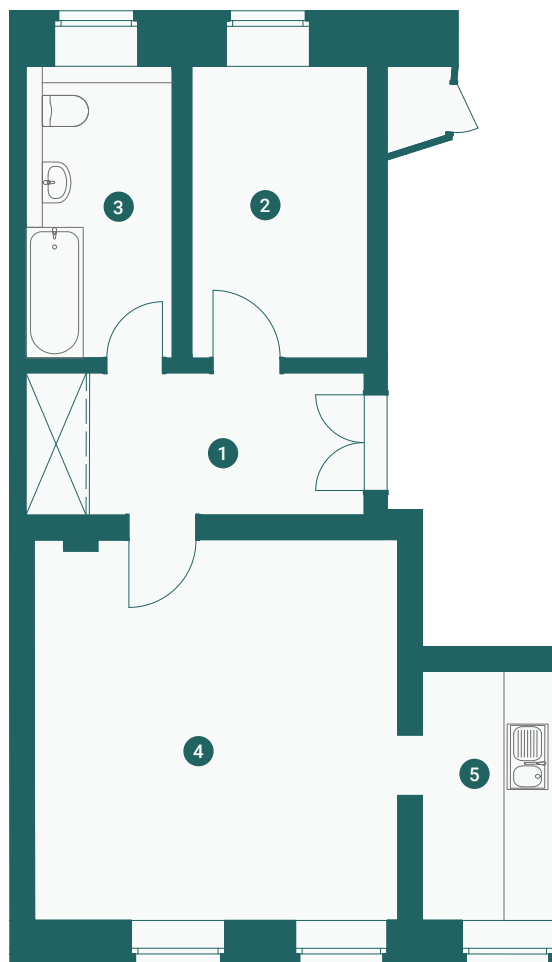

### 2-ZIMMER-WOHNUNG / 2 ROOM APARTMENT

Reichpietschstraße 47, 04317 Leipzig-Reudnitz-Thonberg

EG, Rechts / Ground floor, Right

Reichpietschstraße

Die Flächen wurden anhand der gezeichneten Aufteilungsgrundrisse berechnet. Eventuelle Abweichungen sind möglich.

The areas were calculated based on the drawn floor plans. Deviations are possible.

① Flur / Hallway	7,20 m <sup>2</sup> / sqm
② Zimmer 1 / Room 1	7,68 m <sup>2</sup> / sqm
③ Badezimmer / Bathroom	6,39 m <sup>2</sup> / sqm
④ Zimmer 2 / Room 2	20,66 m <sup>2</sup> / sqm
⑤ Küche / Kitchen	4,88 m <sup>2</sup> / sqm