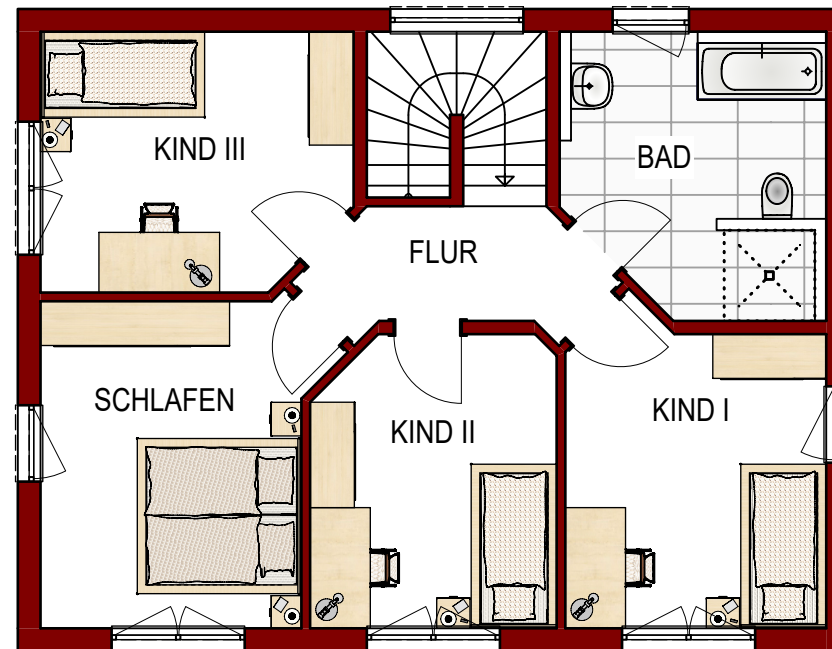

# OBERGESCHOSS

## Wohnfläche Obergeschoss

Flur	5,46 m <sup>2</sup>
Bad	11,55 m <sup>2</sup>
Kind I	13,53 m <sup>2</sup>
Kind II	12,04 m <sup>2</sup>
Schlafen	15,09 m <sup>2</sup>
Kind II	13,43 m <sup>2</sup>
	<hr/> <hr/>
	71,10 m <sup>2</sup>