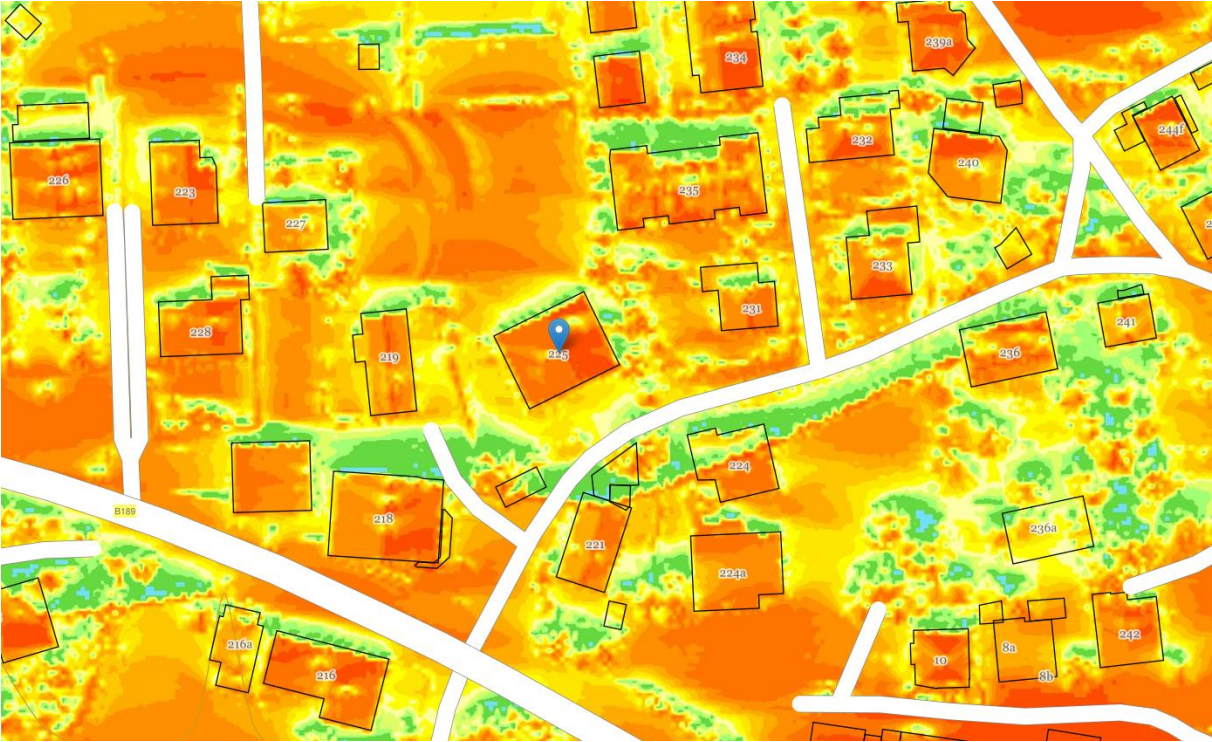

BV20 Obsteig – Sonnenstunden

Solarstrahlung Jahr

Sonnenscheindauer 21. Dez

BV20 Obsteig – Sonnenstunden

Sonnenscheindauer 21. Jan

Sonnenscheindauer 21. Feb

BV20 Obsteig – Sonnenstunden

Sonnenscheindauer 21. März

Sonnenscheindauer 21. Apr

BV20 Obsteig – Sonnenstunden

Sonnenscheindauer 21. Mai

Sonnenscheindauer 21. Jun

BV20 Obsteig – Sonnenstunden

Sonnenscheindauer pro Tag

	0h		> 7h bis 8h
	> 0h bis 1h		> 8h bis 9h
	> 1h bis 2h		> 9h bis 10h
	> 2h bis 3h		> 10h bis 11h
	> 3h bis 4h		> 11h bis 12h
	> 4h bis 5h		> 12h bis 13h
	> 5h bis 6h		> 13h bis 14h
	> 6h bis 7h		> 14h bis 15h
			> 15h