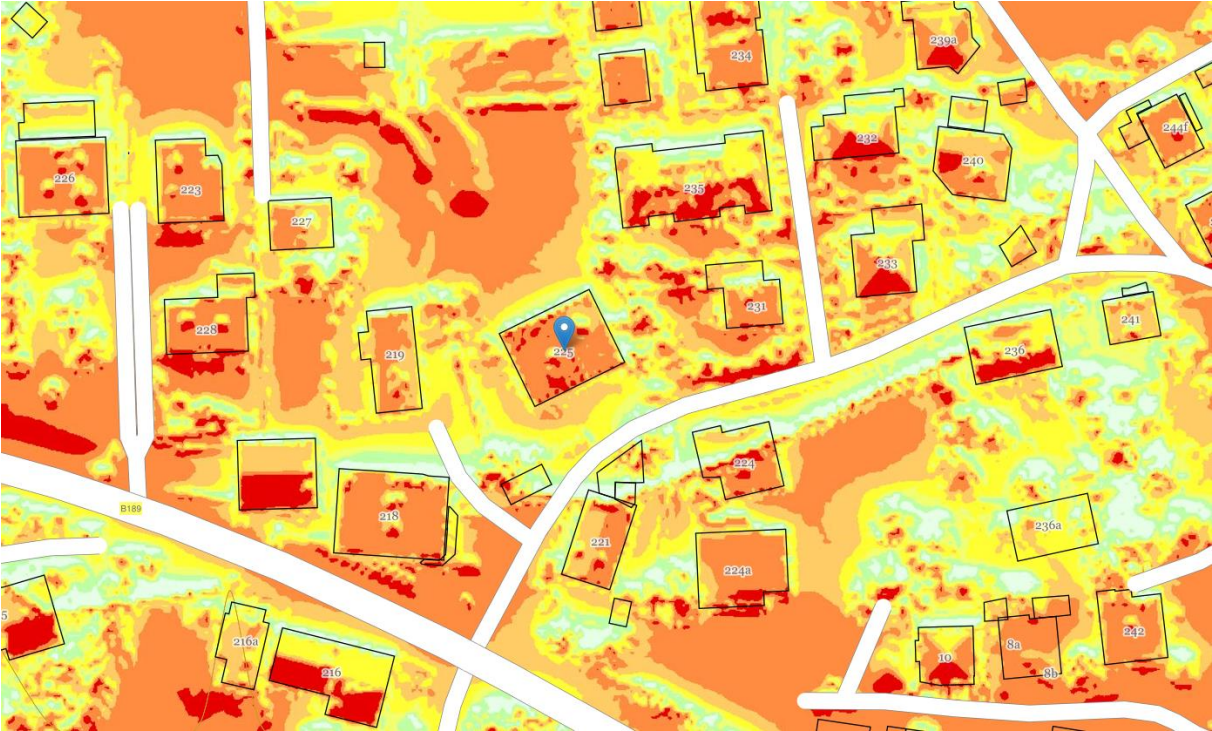

BV20 Obsteig – Sonnenstunden

Solarstrahlung Jahr

Sonnenscheindauer 21. Dez

BV20 Obsteig – Sonnenstunden

Sonnenscheindauer 21. Jan

Sonnenscheindauer 21. Feb

BV20 Obsteig – Sonnenstunden

Sonnenscheindauer 21. März

Sonnenscheindauer 21. Apr

BV20 Obsteig – Sonnenstunden

Sonnenscheindauer 21. Mai

Sonnenscheindauer 21. Jun

BV20 Obsteig – Sonnenstunden

Sonnenscheindauer pro Tag

	0h		> 7h bis 8h
	> 0h bis 1h		> 8h bis 9h
	> 1h bis 2h		> 9h bis 10h
	> 2h bis 3h		> 10h bis 11h
	> 3h bis 4h		> 11h bis 12h
	> 4h bis 5h		> 12h bis 13h
	> 5h bis 6h		> 13h bis 14h
	> 6h bis 7h		> 14h bis 15h
			> 15h