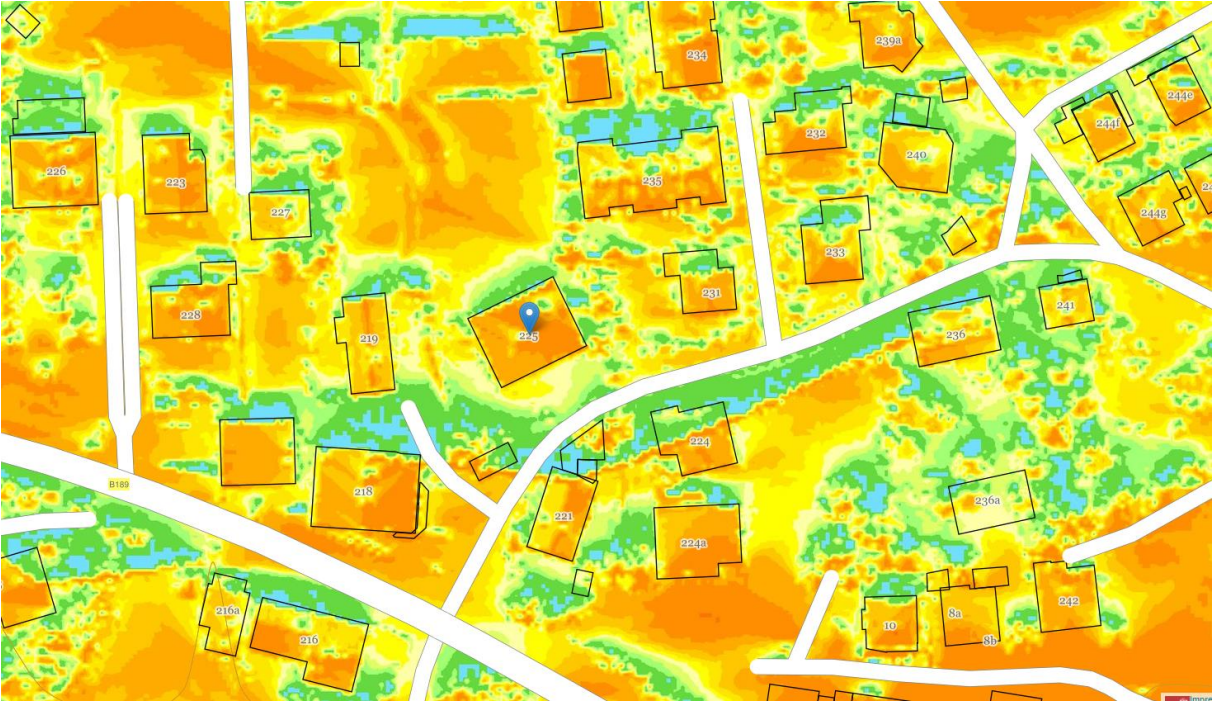

BV20 Obsteig – Sonnenstunden

Solarstrahlung Jahr

Sonnenscheindauer 21. Dez

BV20 Obsteig – Sonnenstunden

Sonnenscheindauer 21. Jan

Sonnenscheindauer 21. Feb

BV20 Obsteig – Sonnenstunden

Sonnenscheindauer 21. März

Sonnenscheindauer 21. Apr

BV20 Obsteig – Sonnenstunden

Sonnenscheindauer 21. Mai

Sonnenscheindauer 21. Jun

BV20 Obsteig – Sonnenstunden

Sonnenscheindauer pro Tag

	0h		> 7h bis 8h
	> 0h bis 1h		> 8h bis 9h
	> 1h bis 2h		> 9h bis 10h
	> 2h bis 3h		> 10h bis 11h
	> 3h bis 4h		> 11h bis 12h
	> 4h bis 5h		> 12h bis 13h
	> 5h bis 6h		> 13h bis 14h
	> 6h bis 7h		> 14h bis 15h
			> 15h