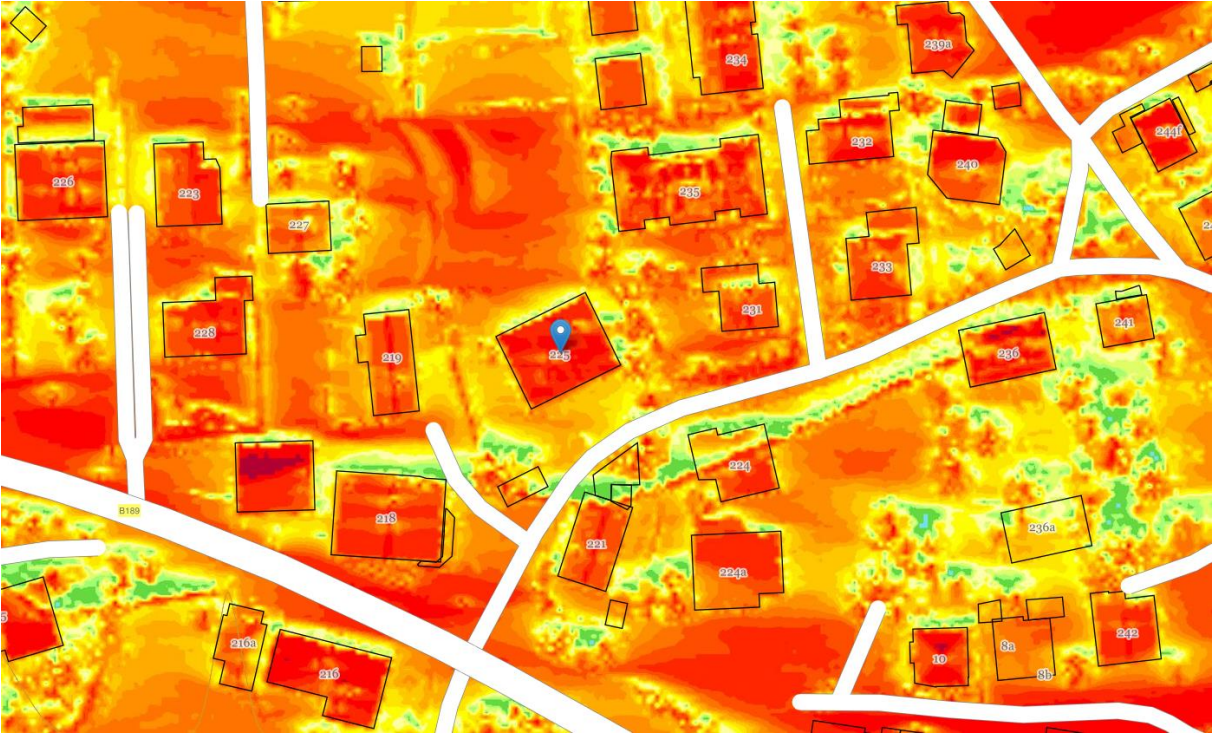

BV20 Obsteig – Sonnenstunden

Solarstrahlung Jahr

Sonnenscheindauer 21. Dez

BV20 Obsteig – Sonnenstunden

Sonnenscheindauer 21. Jan

Sonnenscheindauer 21. Feb

BV20 Obsteig – Sonnenstunden

Sonnenscheindauer 21. März

Sonnenscheindauer 21. Apr

BV20 Obsteig – Sonnenstunden

Sonnenscheindauer 21. Mai

Sonnenscheindauer 21. Jun

BV20 Obsteig – Sonnenstunden

Sonnenscheindauer pro Tag

	0h		> 7h bis 8h
	> 0h bis 1h		> 8h bis 9h
	> 1h bis 2h		> 9h bis 10h
	> 2h bis 3h		> 10h bis 11h
	> 3h bis 4h		> 11h bis 12h
	> 4h bis 5h		> 12h bis 13h
	> 5h bis 6h		> 13h bis 14h
	> 6h bis 7h		> 14h bis 15h
			> 15h