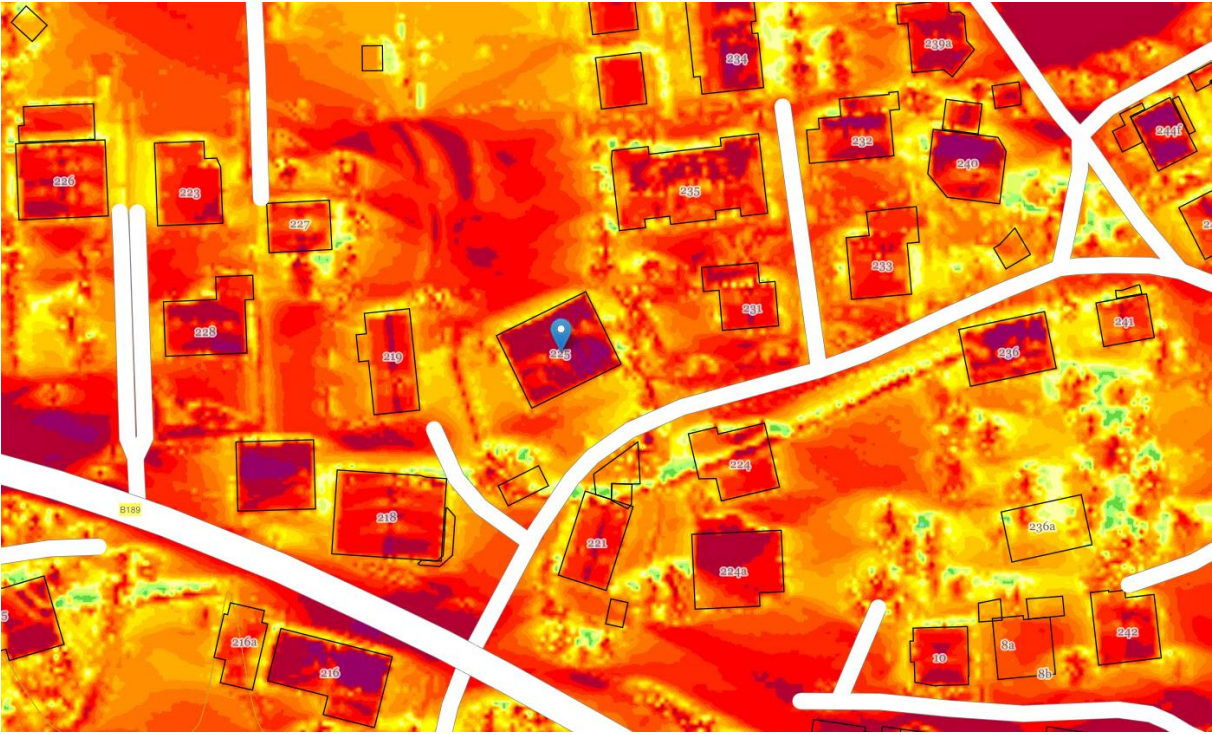

BV20 Obsteig – Sonnenstunden

Solarstrahlung Jahr

Sonnenscheindauer 21. Dez

BV20 Obsteig – Sonnenstunden

Sonnenscheindauer 21. Jan

Sonnenscheindauer 21. Feb

BV20 Obsteig – Sonnenstunden

Sonnenscheindauer 21. März

Sonnenscheindauer 21. Apr

BV20 Obsteig – Sonnenstunden

Sonnenscheindauer 21. Mai

Sonnenscheindauer 21. Jun

BV20 Obsteig – Sonnenstunden

Sonnenscheindauer pro Tag

	0h		> 7h bis 8h
	> 0h bis 1h		> 8h bis 9h
	> 1h bis 2h		> 9h bis 10h
	> 2h bis 3h		> 10h bis 11h
	> 3h bis 4h		> 11h bis 12h
	> 4h bis 5h		> 12h bis 13h
	> 5h bis 6h		> 13h bis 14h
	> 6h bis 7h		> 14h bis 15h
			> 15h