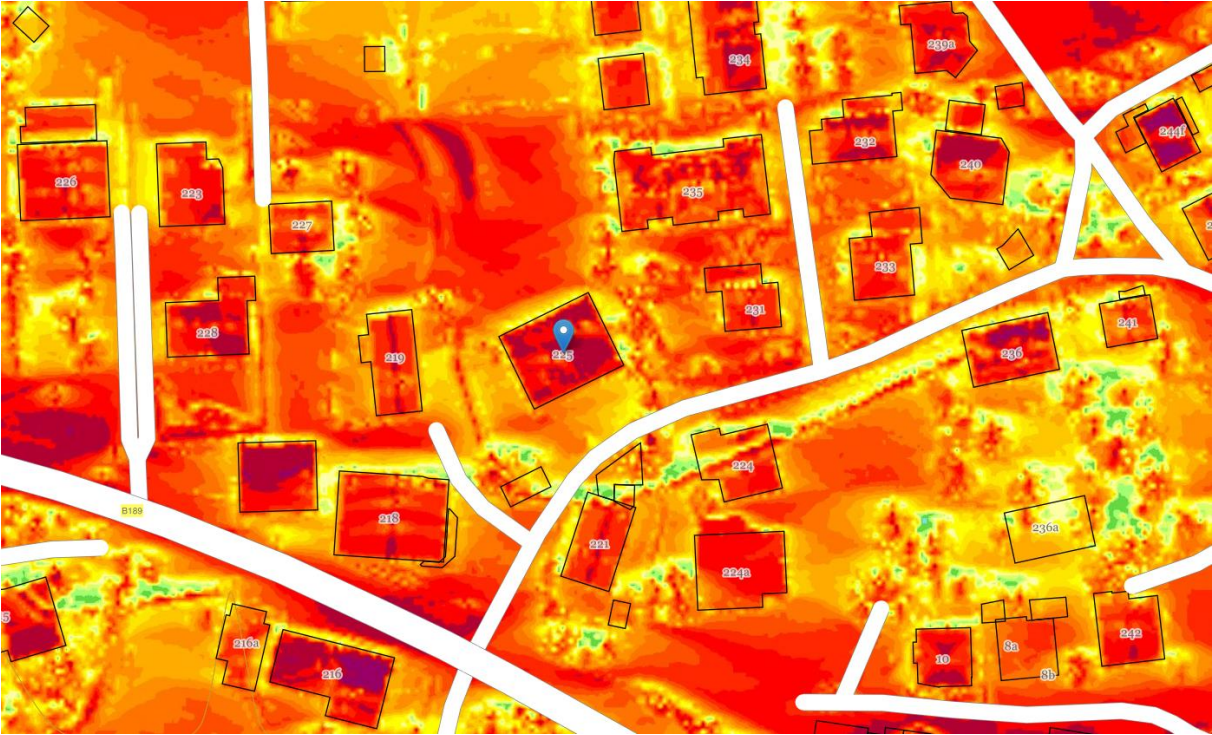

BV20 Obsteig – Sonnenstunden

Solarstrahlung Jahr

Sonnenscheindauer 21. Dez

BV20 Obsteig – Sonnenstunden

Sonnenscheindauer 21. Jan

Sonnenscheindauer 21. Feb

BV20 Obsteig – Sonnenstunden

Sonnenscheindauer 21. März

Sonnenscheindauer 21. Apr

BV20 Obsteig – Sonnenstunden

Sonnenscheindauer 21. Mai

Sonnenscheindauer 21. Jun

BV20 Obsteig – Sonnenstunden

Sonnenscheindauer pro Tag

	0h		> 7h bis 8h
	> 0h bis 1h		> 8h bis 9h
	> 1h bis 2h		> 9h bis 10h
	> 2h bis 3h		> 10h bis 11h
	> 3h bis 4h		> 11h bis 12h
	> 4h bis 5h		> 12h bis 13h
	> 5h bis 6h		> 13h bis 14h
	> 6h bis 7h		> 14h bis 15h
			> 15h