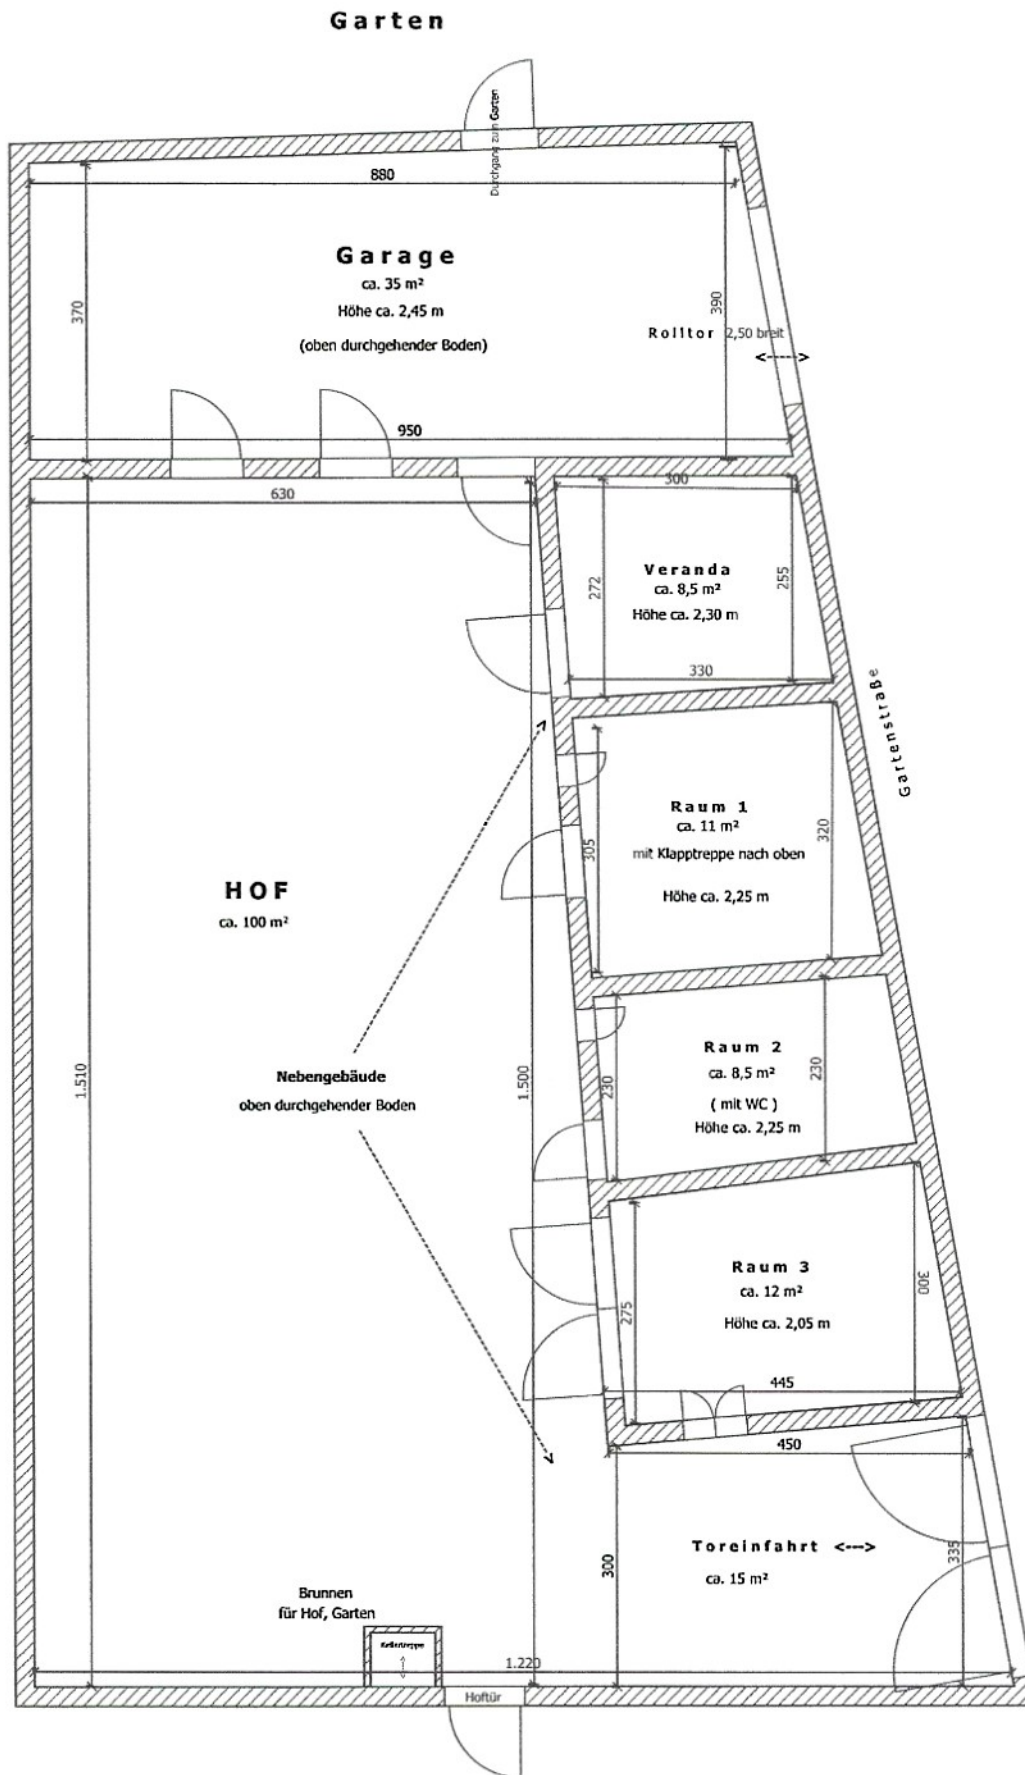

HOF

Kellereingang

Berliner - Str.

Berliner Straße 25
16303 Schwedt
Grundriss - Keller

Berliner Straße 25, 16303 Schwedt, Grundriss Hof

Berliner Straße 25 , 16303 Schwedt, Grundriss Garten