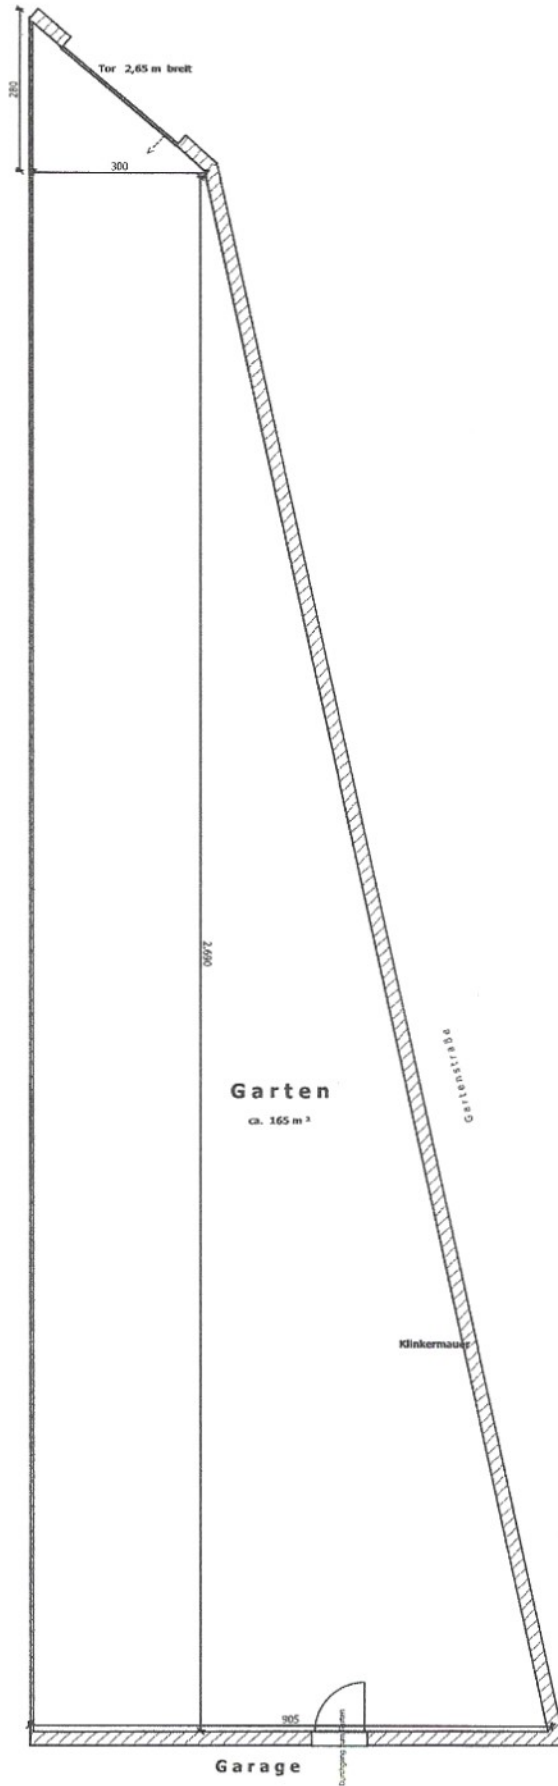

HOF

Kellereingang

Berliner - Str.

Berliner Straße 25
16303 Schwedt
Grundriss - Keller

Berliner Straße 25, 16303 Schwedt, Grundriss Hof

Berliner Straße 25 , 16303 Schwedt, Grundriss Garten