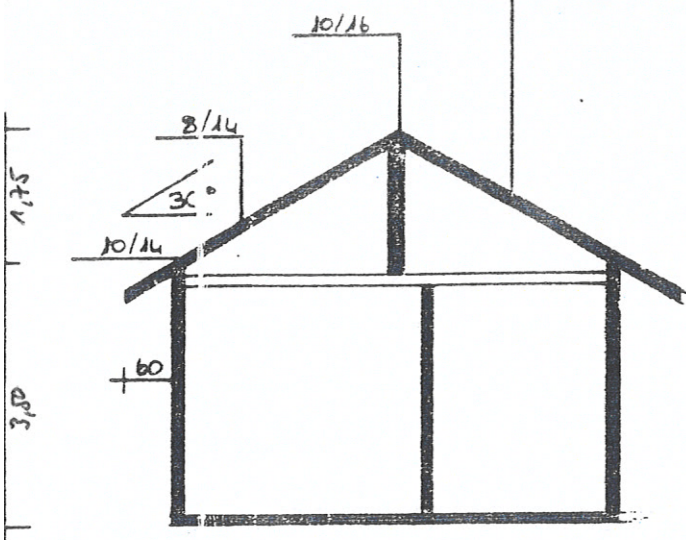

Bitumenschindeln schwarz

SCHNITT A-A