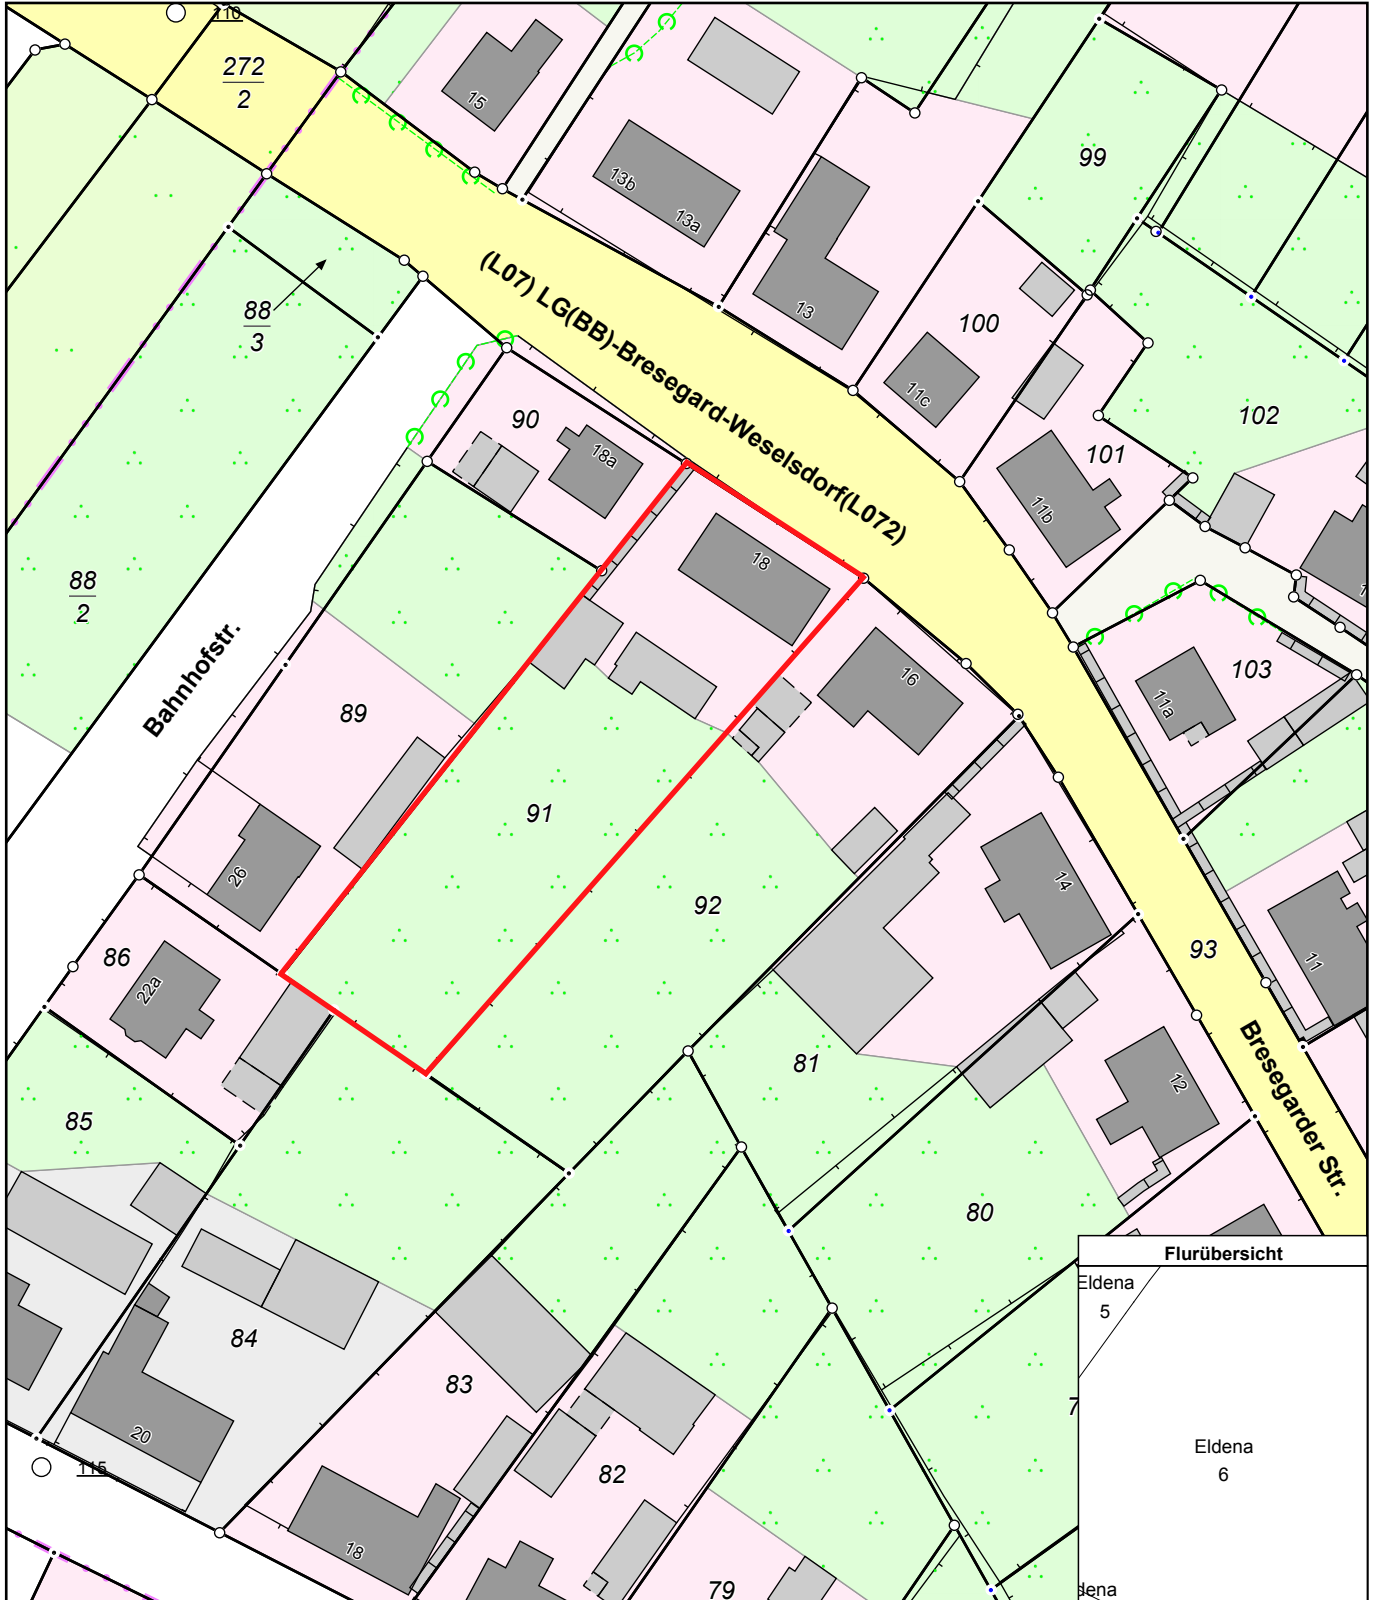

Erstellt am 12.02.2024

Gemarkung: Eldena (13 1029)
Flur: 6
Flurstück: 91

Gemeinde: Eldena (13 0 76 037)
Landkreis Ludwigslust-Parchim
Lage: Bresegarder Str. 18

MV205b
0 10 20 30 Meter
Maßstab 1:1000

© Vermessungs- und Geoinformationsbehörden Mecklenburg-Vorpommern
Vervielfältigung, Weiterverarbeitung, Umwandlung, Weitergabe an Dritte oder Veröffentlichung bedarf der Zustimmung der zuständigen Vermessungs- und Geoinformationsbehörde. Davon ausgenommen sind Verwendungen zu innerdienstlichen Zwecken oder zum eigenen, nicht gewerblichen Gebrauch (§ 34 Abs. 1 GeoVermG M-V).