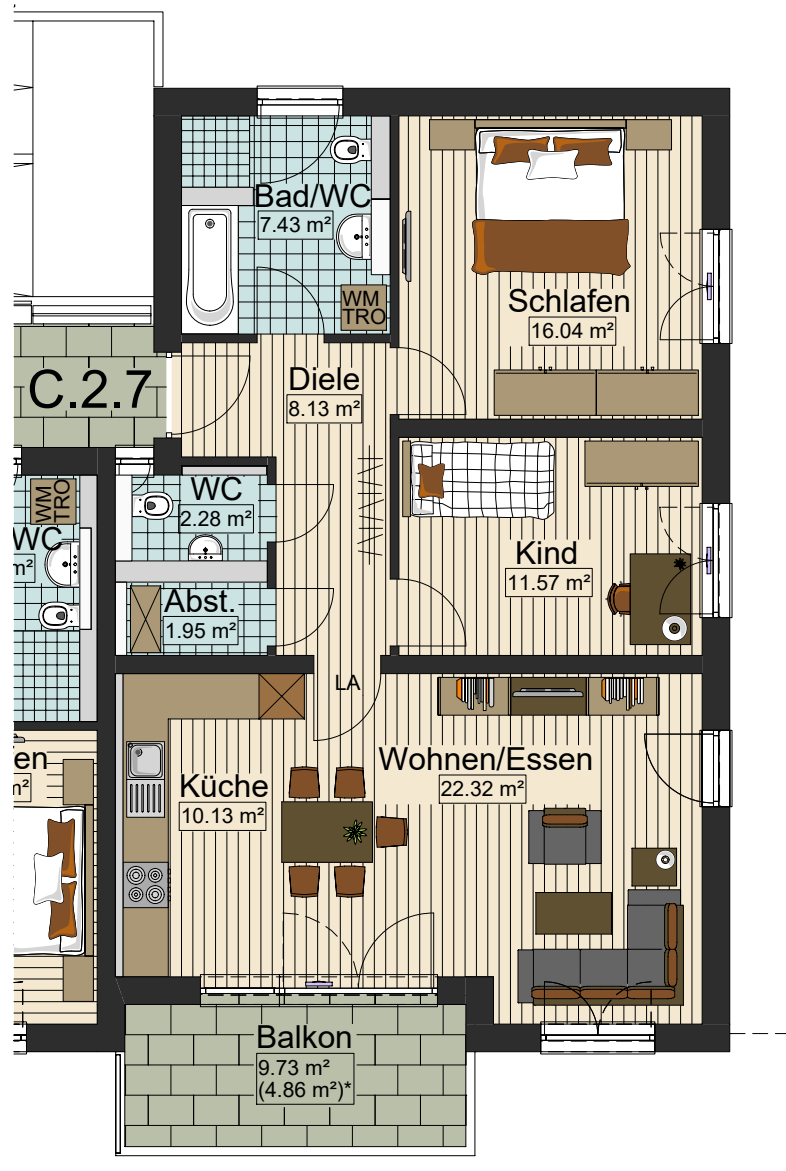

# Wohnanlage "Untere Au" Freudenegger Straße 61-67, 89250 Senden/Ay

2.Obergeschoss

Wohnung C.2.7

Gesamtwohnfläche

84,75 m<sup>2</sup>

\* Der überdachte Bereich der Terrassen und Balkone wird nur zu 50% zur Wohnfläche gerechnet.  
Der nicht überdachte Bereich der Terrassen und Balkone wird nur zu 25% zur Wohnfläche gerechnet.  
Alle angegebenen Maße sind Rohbaumaße ohne Putzabzug.

Maßstab 1:100