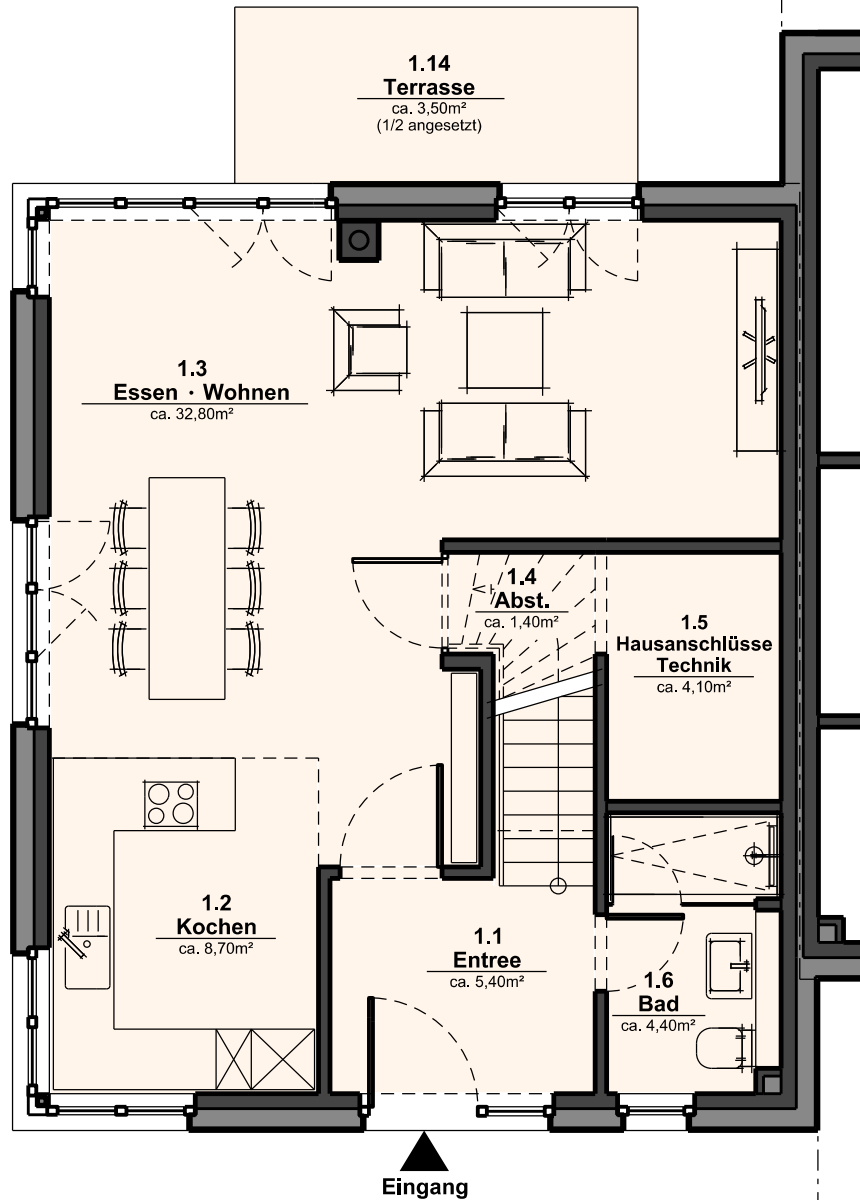

SASEL

QUARTETT

Haus 1

5,5 Zimmer

ca. 134,40m² Wohnfläche

1.1 Entree	5,40 m ²
1.2 Kochen	8,70 m ²
1.3 Essen / Wohnen	32,80 m ²
1.4 Abstellraum	1,40 m ²
1.5 HA / Tech	4,10 m ²
1.6 Bad	4,40 m ²
1.14 Terrasse (1/2)	3,50 m ²

Wohnfläche EG 60,30 m²

Erdgeschoß • Haus 1 Dannenrüsck 6 • 22393 Hamburg

Die Angaben beruhen auf dem Planungsstand der Baugenehmigung. Aus statischen oder konstruktiven Gründen können Wandstärken variieren. Abweichungen innerhalb der gesetzlichen Toleranzen im Hochbau stellen keinen Mangel dar. Lage und Größe von Stelgeschächten können in der Ausführung anders sein. Alle m²-Angaben sind ca.-Werte. Begrünung, Möblierung und Accessoires sind nicht enthalten. Im Kellergeschoss und im Spitzboden sind keine Aufenthaltsräume geplant. Änderungen vorbehalten.