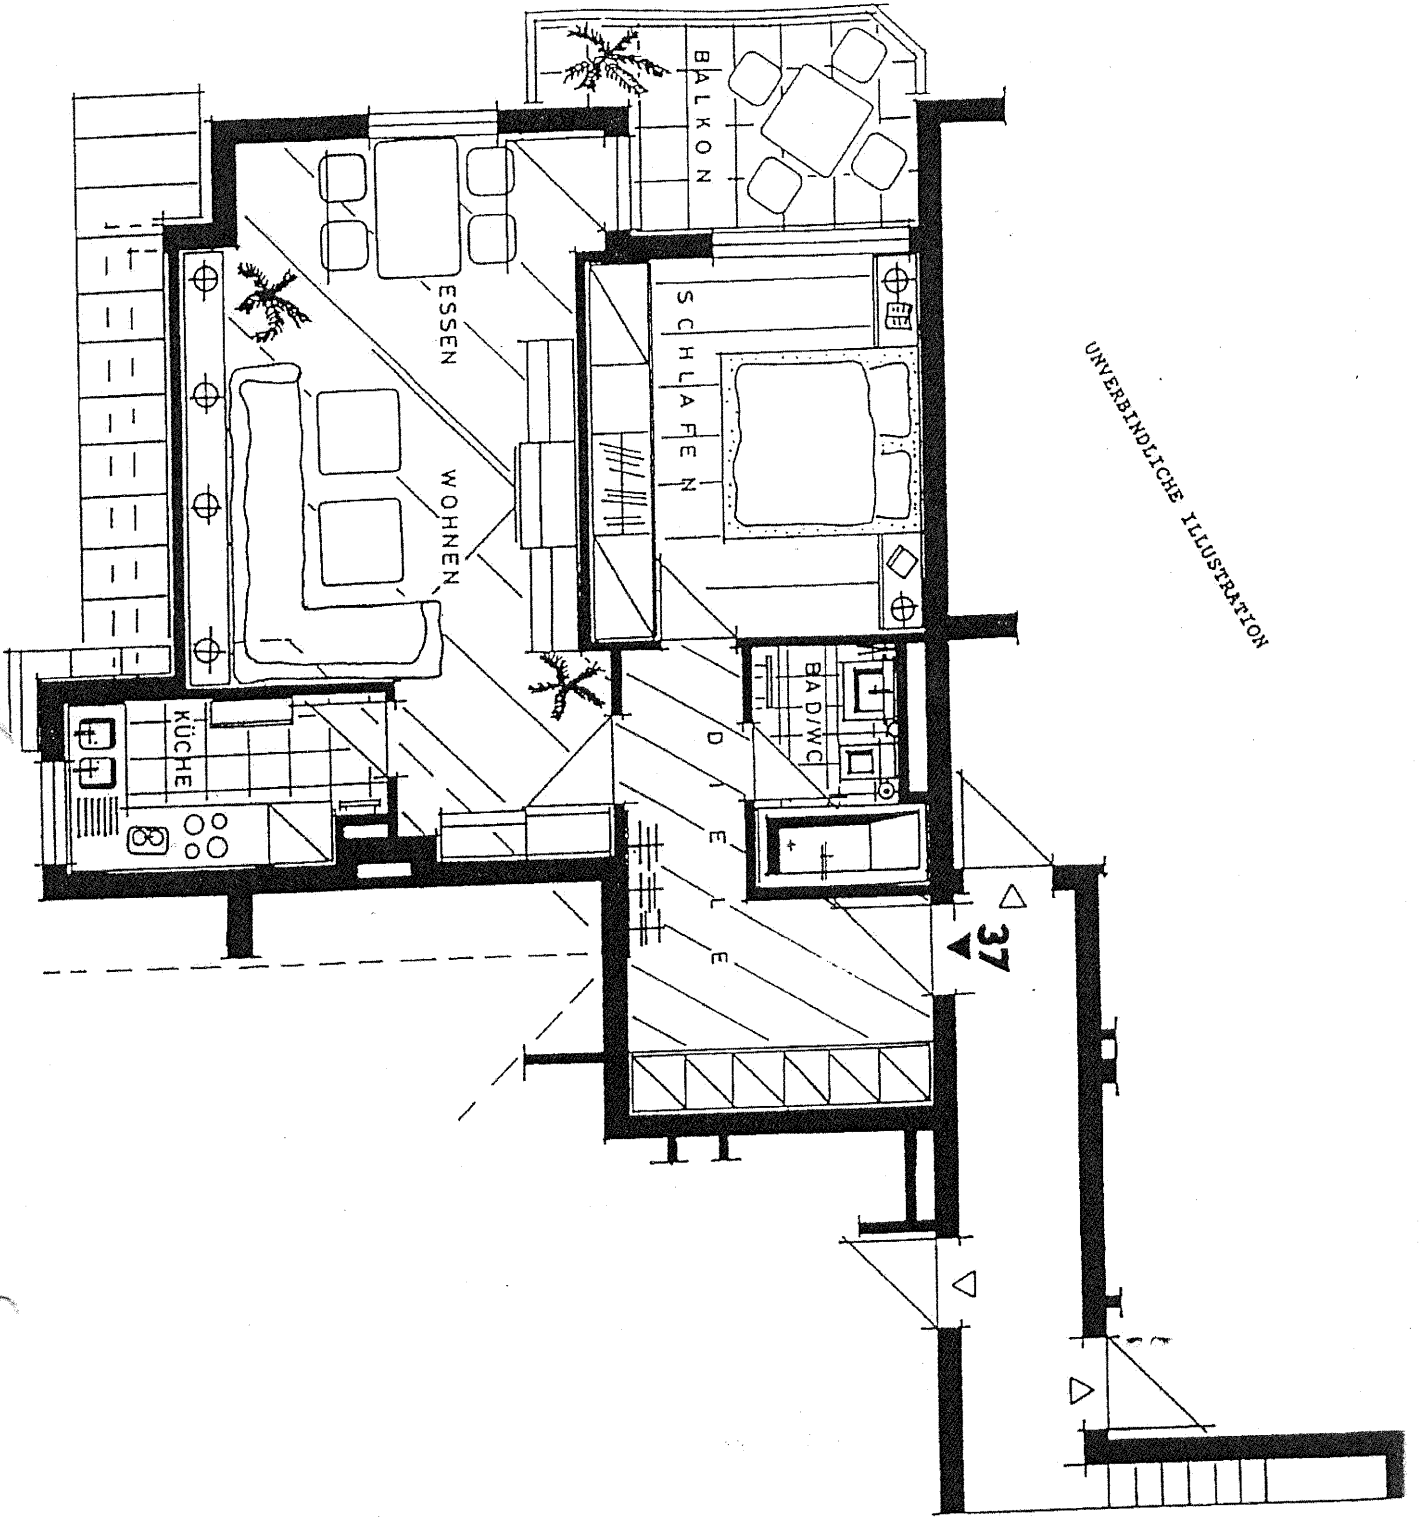

Dresden Bannewitz

UNVERBINDLICHE ILLUSTRATION

1. Dachgeschoss

HAUS	
1. DACHGESCHOSS	NR. 37
2-ZIMMER	WOHNUNG
MOHNEN/ESSEN	
SCHLAFEN	24,6 m ²
KÜCHE	12,6 m ²
BAD/WC	5,1 m ²
DIELE	3,8 m ²
BALCON	3,5 m ²
BALCON	7,8 m ² 1/2
BODENFLÄCHE	
MOHNFLÄCHE NACH DIN	59,6 m ²
	56,0 m ²