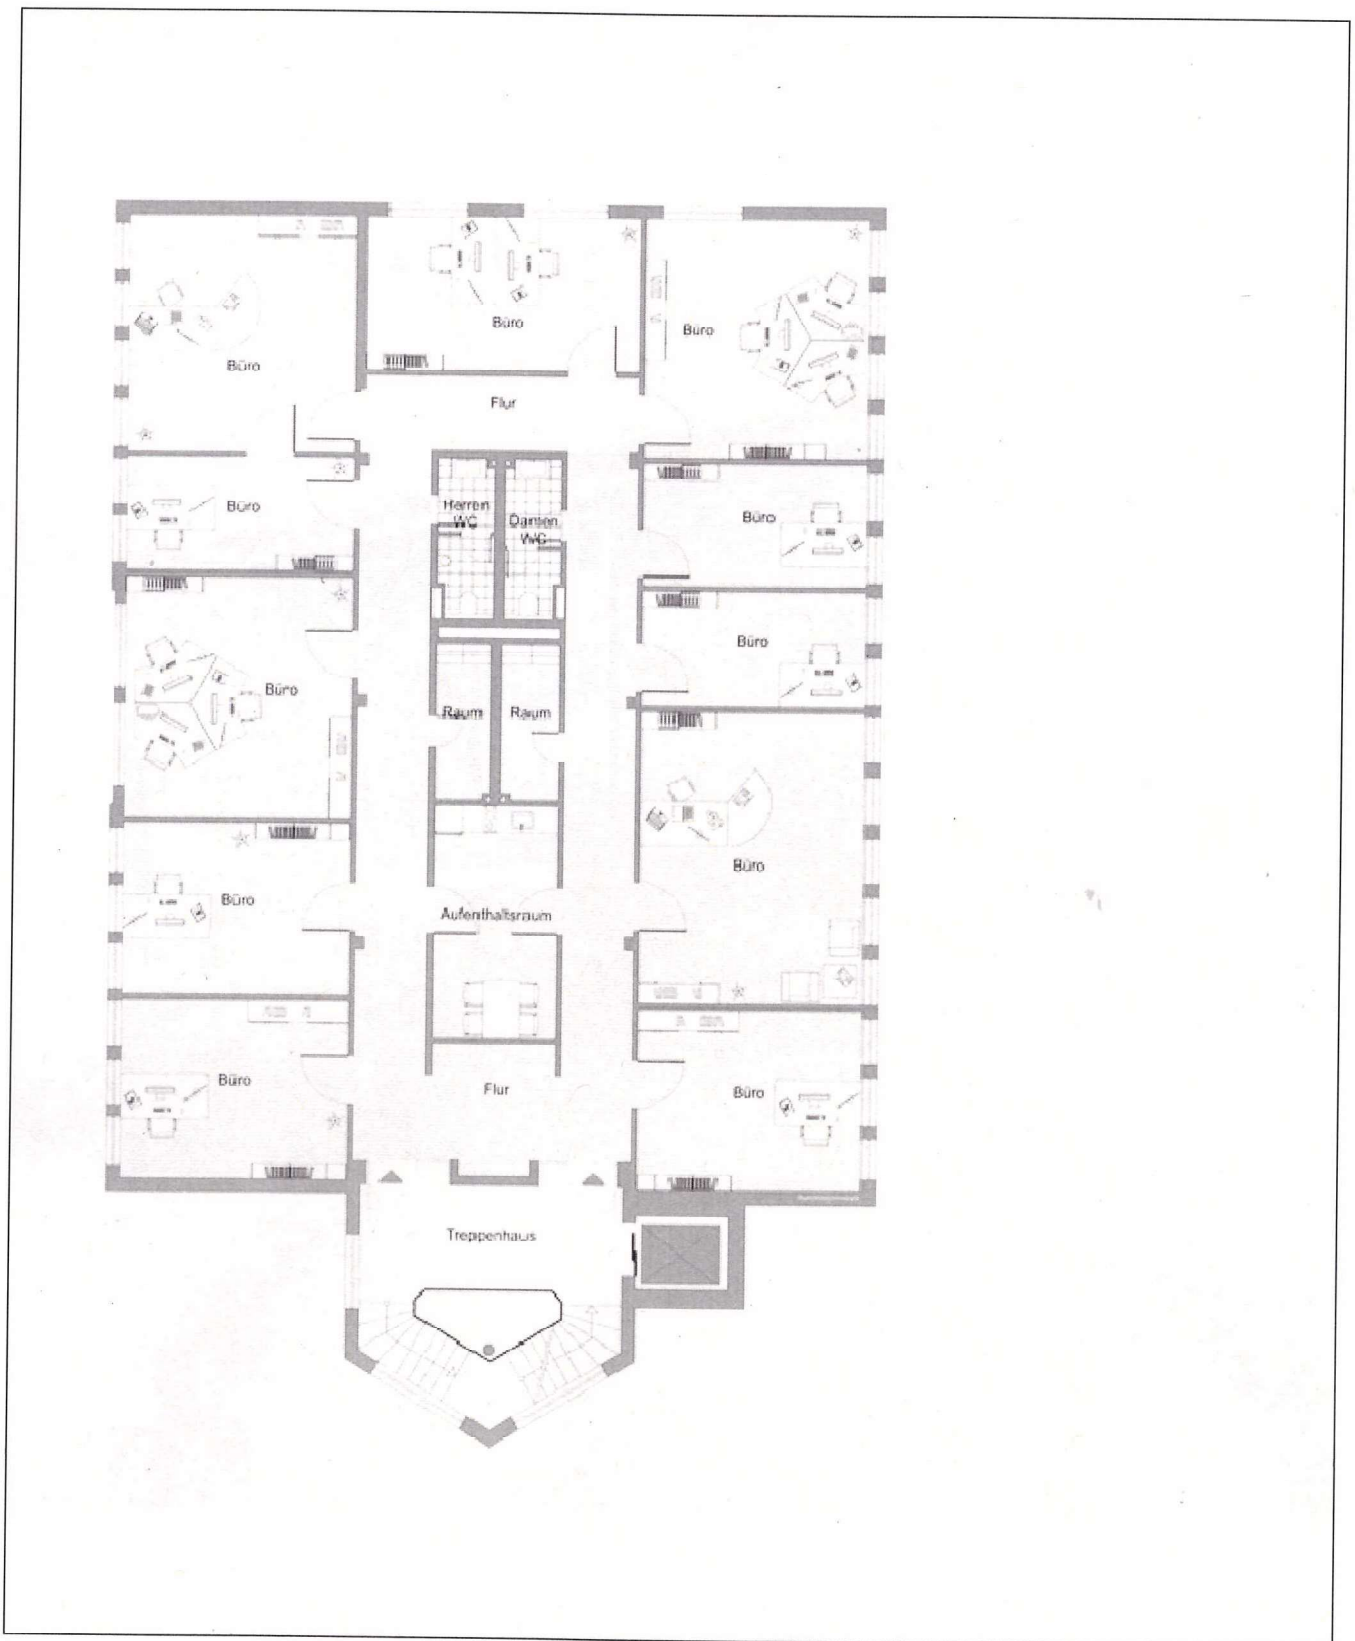

Grundriss 3. Obergeschoss

Objektnummer: 61332

Ihr Ansprechpartner: Ralph Reul
Tel. 069 97908-227
ralph.reul@corpussireo.com

Unser Partner:  Frankfurter
Sparkasse 1822