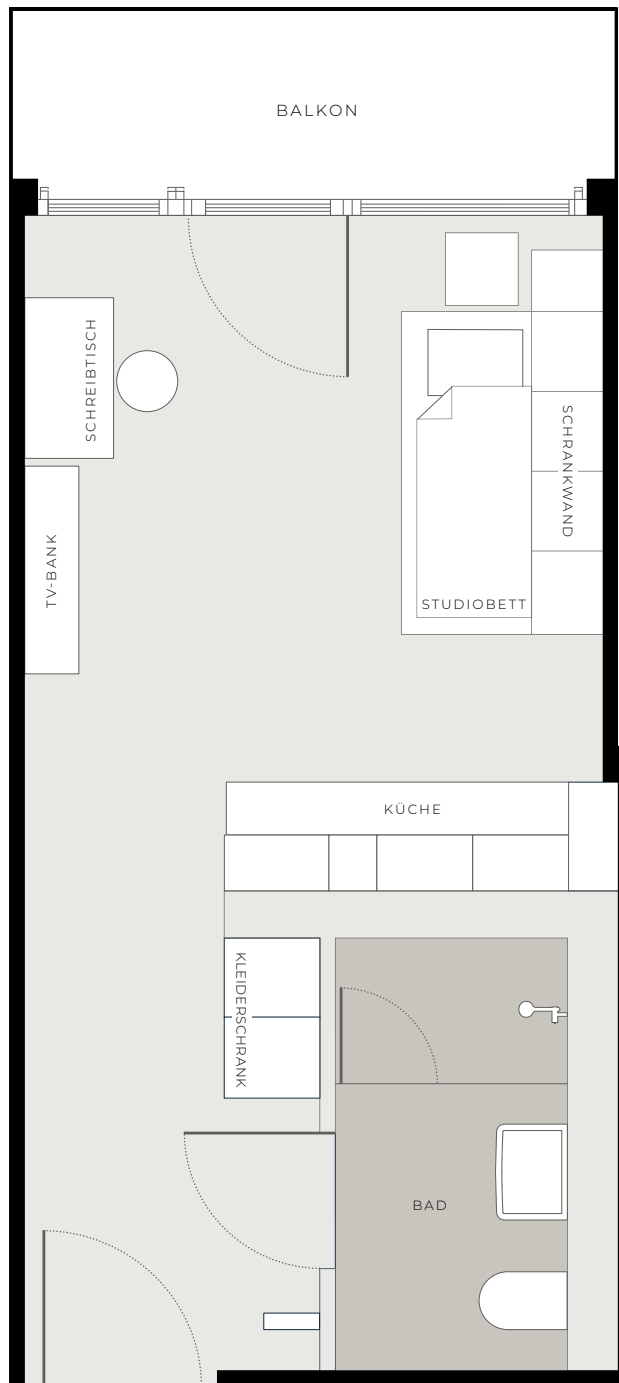

roomments.

Apartmenthouse

BASIC
ca. 27 – 35 m²
TYP 10
1 ZIMMER

HAUS N°9 W 02.14 · W 03.15 · W 04.15 · W 05.15
HAUS N°11 W 01.07 · W 01.10 · W 01.11 · W 02.08 · W 02.13 ·
W 03.09 · W 03.14 · W 04.09 · W 04.14 · W 05.09 ·
W 05.14
HAUS N°13 W 01.02 · W 01.03 · W 01.06 · W 02.02 · W 02.03 ·
W 02.07 · W 03.02 · W 03.03 · W 03.08 · W 04.02 ·
W 04.03 · W 04.08 · W 05.02 · W 05.03 · W 05.08